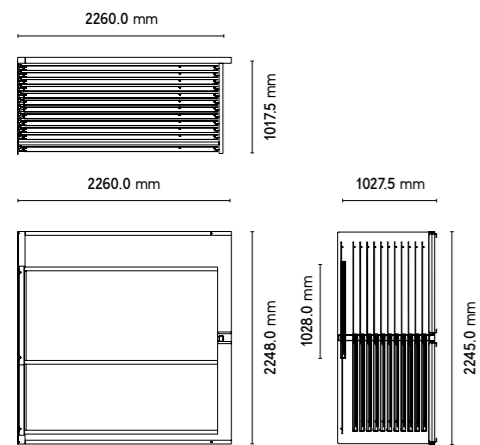

05_MOBILE ESPOSITORE

Espositore Slide 14_100x200 cm e 120x240 cm

Mobile espositore per numero 14 pannelli scorrevoli 100x200 cm o 120x240 cm.
Disponibile su richiesta

Espositore Slide 100x200 cm