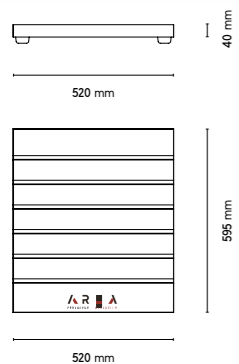

04_CULLE

Culla Z4_Z6 - Pavimenti / Rivestimenti

Culla con fresatura, idonea a contenere pannelli di varie misure, da inserire separatamente.

Nome: **Culla Z4 / Numero 4 SLOT**
Codice: **POZ4**
Colore: **Bianco**
Valore economico: **85,00 Euro**

Nome: **Culla Z6 / Numero 6 SLOT**
Codice: **POZ6**
Colore: **Bianco**
Valore economico: **85,00 Euro**

Cartella 65x95 cm

Pavimenti

Rivestimenti

Pavimenti / Cartella 65x95 cm

Pietra Lavica Rett

Oyster Rett