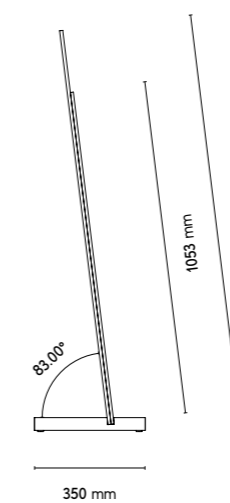

Culla Avignone XL

Kit:
1 pannello 100x124 cm con Base.

Codice: **RM-KT-AV01**
Colore: **Bianco**
Valore economico: **85,00 Euro**