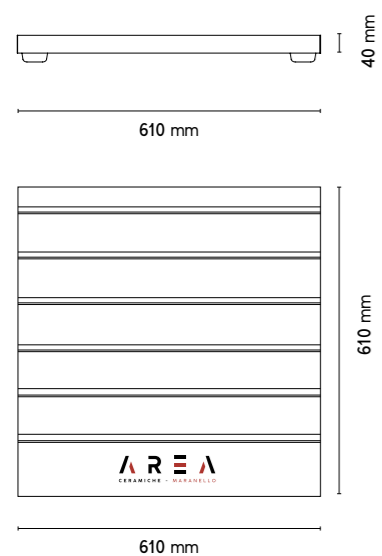

04_CULLE

Culla Oyster

Kit:
1 pannello 62x150cm con base fotografica
5 pz sfusi 60x120cm
con Base.

Codice: RM-KT-OY01
Colore: **Bianco**
Valore economico: 120 Euro