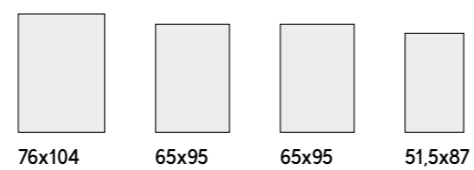

Esempio_2

- 1 Sinottico Wall 120x240 cm.
- 2 Wall posato 120x240 cm.
- 3 Diagonal modulare destro per numero 20 pezzi 60x120 cm.
- 4 Culle Z6 con pannelli rivestimento.
- 5 Forex 70x100 cm.
- 6 Logo Area in forex nero a rilievo da 90 cm.

04_CULLE

Culle Modulare Diagonal Dx e Sx

Base espositiva per n°10 pezzi di 60x120 cm o 60x60 cm.
Le basi diagonal possono essere esposte con gli scassi inclinati sia a verso destra che verso sinistra, ribaltando semplicemente la base che presenta fresature su entrambi i lati.

Nome: **Culla Z6 / Numero 6 SLOT**
Codice: **POZ6**
Colore: **Bianco**
Valore economico: **85,00 Euro**

Cartella 65x95 cm

Pavimenti

Rivestimenti

Pavimenti / Cartella 65x95 cm

Pietra Lavica Rett

Avorio 60x60