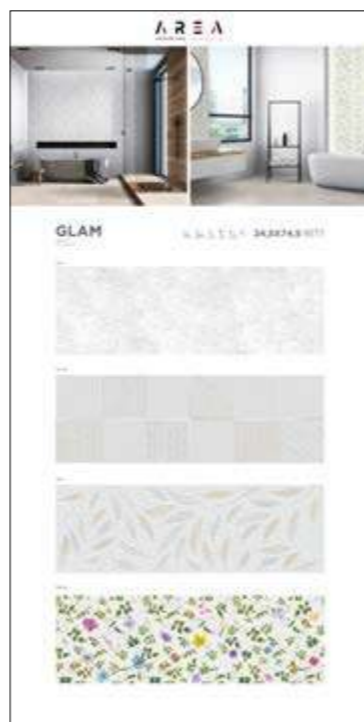

SERIE IN FORMATO **25X75**

BICOTTURA

SERIE RETT
FORMATO **24,5X74,5**
Glam

Pannello RM-PS-GL01