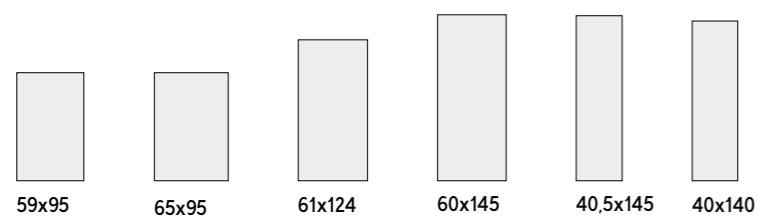

04_CULLE

Culla Z4_Z6 - Pavimenti / Rivestimenti

Culla con fresatura, idonea a contenere pannelli di varie misure, da inserire separatamente.

Nome: **Culla Z4 / Numero 4 SLOT**
Codice: **POZ4**
Colore: **Bianco**
Valore economico: **85,00 Euro**

Nome: **Culla Z6 / Numero 6 SLOT**
Codice: **POZ6**
Colore: **Bianco**
Valore economico: **85,00 Euro**

Cartella 65x95 cm

Pavimenti

Rivestimenti

Pavimenti / Cartella 65x95 cm

Pietra Lavica Rett

Oyster Rett