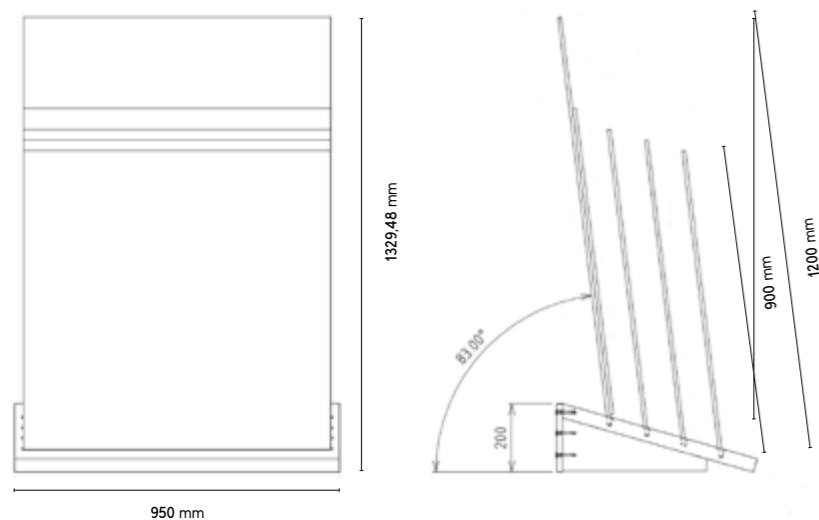

04_CULLE

Culla Millenium

Kit:
1 pannello 90x120 cm
3 pz sfusi 90x90 cm con Base.

Codice: **RM-KT-ML01**
Colore: **Bianco**
Valore economico: **120 Euro**