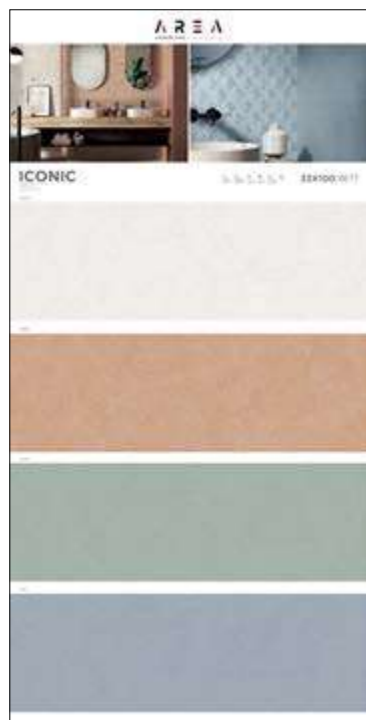

06_PANNELLI SINOTTICI

Pannelli 100x200 cm

SERIE IN FORMATO **33X100**

PASTA BIANCA

Iconic Rett

Pannello RM-PS-IC01 FONDO