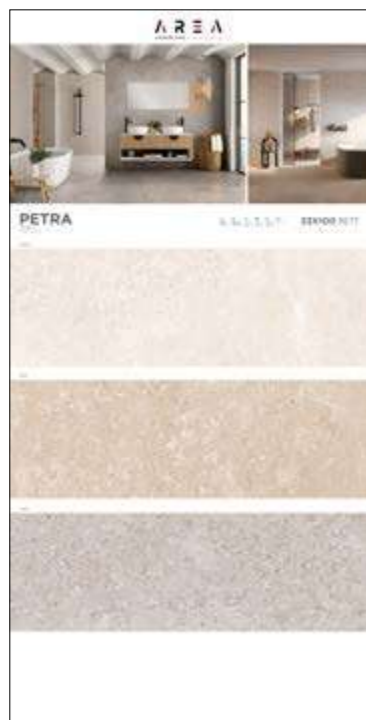

Iconic Rett

Pannello RM-PS-IC01 FONDO

Pannello RM-PS-IC02 DECORO

Petra Rett Pavimento in abbinamento pag. 2

Pannello RM-PS-PT02 FONDO

Pannello RM-PS-PT03 DECORO

Pannello RM-PS-PT04 POSA GESSATO

Pannelli 100x200 cm