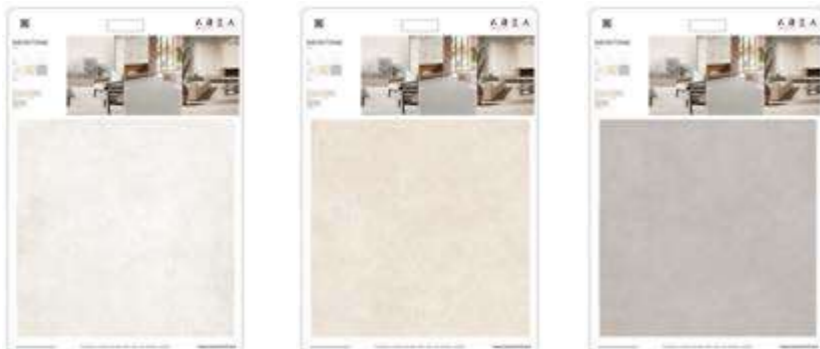

Millenium Rett

Avorio 60x60

Sabbia 60x60

Grigio 60x60

Antracite 60x60

Geostone Rett

Bianco 60x60

Beige 60x60