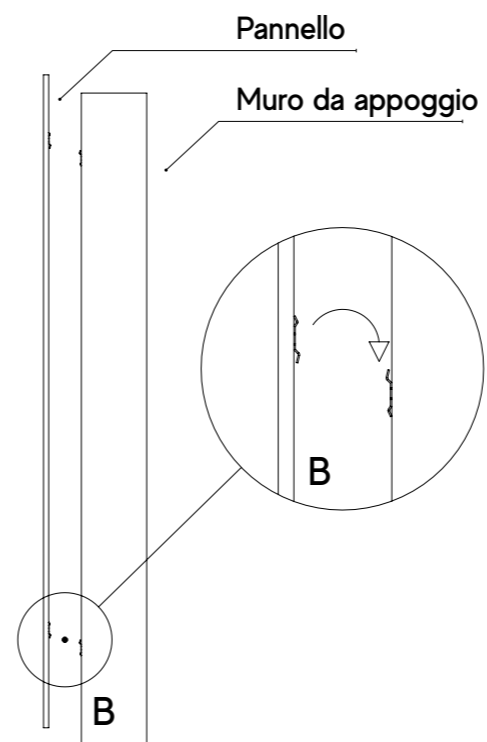

Montaggio a muro

Pannello A

Barra portautensili fissata al pannello con viti da legno autofilettanti

Muro da appoggio B

Barra portautensili fissata al muro di appoggio con tasselli

Attenzione: il pannello deve necessariamente essere appoggiato a terra.

04_CULLE

Culle Modulare Diagonal Dx e Sx

Base espositiva per n°10 pezzi di 60x120 cm o 60x60 cm.
Le basi diagonal possono essere esposte con gli scassi inclinati sia a verso destra che verso sinistra, ribaltando semplicemente la base che presenta fresature su entrambi i lati.