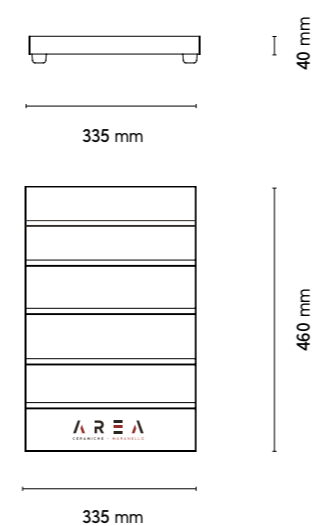

Culla Petra

Kit:
5 pannelli 133x33,5 cm con base fotografica
con Base.