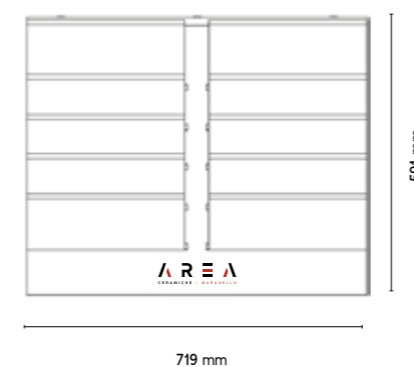

Esempio_2

- 1 Sinottico Wall 120x240 cm.
- 2 Wall posato 120x240 cm.
- 3 Diagonal modulare destro per numero 20 pezzi 60x120 cm.
- 4 Culle Z6 con pannelli rivestimento.
- 5 Forex 70x100 cm.
- 6 Logo Area in forex nero a rilievo da 90 cm.

04_CULLE

Culle Modulare Diagonal Dx e Sx

Base espositiva per n°10 pezzi di 60x120 cm o 60x60 cm.
Le basi diagonal possono essere esposte con gli scassi inclinati sia a verso destra che verso sinistra, ribaltando semplicemente la base che presenta fresature su entrambi i lati.

Culla Oyster

Kit:
1 pannello 62x150cm con base fotografica
5 pz sfusi 60x120cm
con Base.

Codice: RM-KT-OY01
Colore: **Bianco**
Valore economico: 120 Euro

04_CULLE Rivestimenti 33X100

Culla Iconic

Kit:
2 pannelli con base fotografica 133x33,5 cm
8 pannelli 103x33,5 cm
con Base.