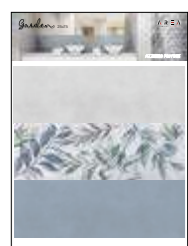

Beige 25x75

Verde 25x75

Design Fiore A+B 25x75

Garden

Azzurro Polvere 25x75

Grigio Chiaro 25x75

Verde Salvia 25x75

Tortora 25x75