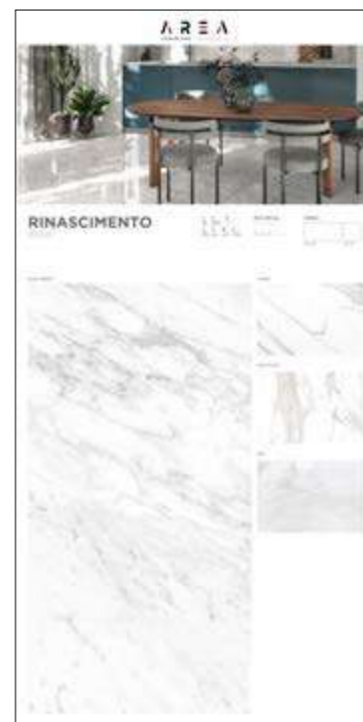

06_PANNELLI SINOTTICI

SERIE IN GRES PORCELLANATO

Pannelli 100x200 cm

Avignone Rett

Pannello RM-PS-AV01

Rinascimento Rett

Pannello RM-PS-RI01 CALACATTA GOLD

Pannello RM-PS-RI02 CARRARINO