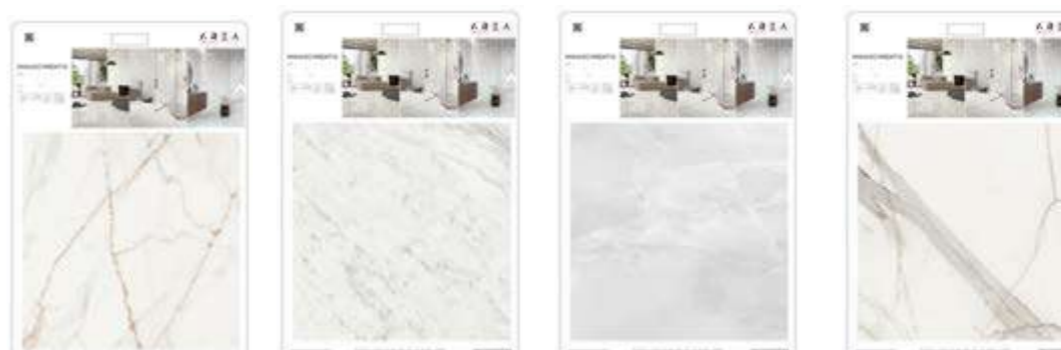

Grigio 60x60

Pavimenti / Cartella 65x95 cm

Tiffany Rett

Bianco 60x60

Beige 60x60

Grigio 60x60

Antracite 60x60

Rinascimento Rett