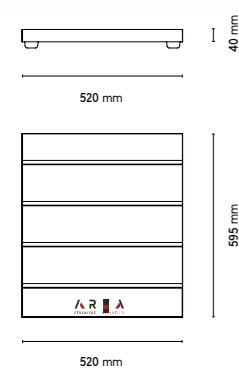

04_CULLE

Culla Z4_Z6 - Pavimenti / Rivestimenti

Culla con fresatura, idonea a contenere pannelli di varie misure, da inserire separatamente.

Nome: **Culla Z4 / Numero 4 SLOT**
Codice: **POZ4**
Colore: **Bianco**
Valore economico: **85,00 Euro**