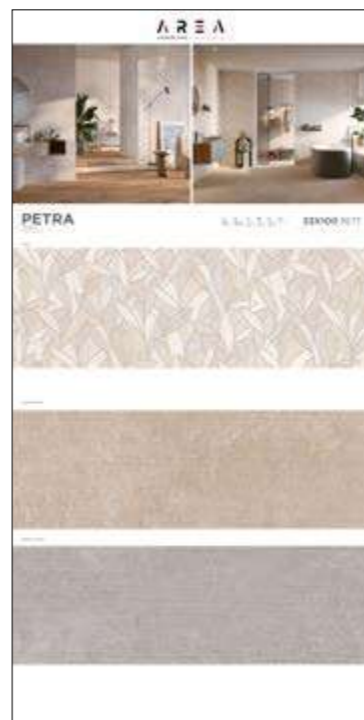

Iconic Rett

Pannello RM-PS-IC01 FONDO

Pannello RM-PS-IC02 DECORO

Petra Rett Pavimento in abbinamento pag. 2

Pannello RM-PS-PT02 FONDO

Pannello RM-PS-PT03 DECORO

Pannello RM-PS-PT04 POSA GESSATO

Pannelli 100x200 cm