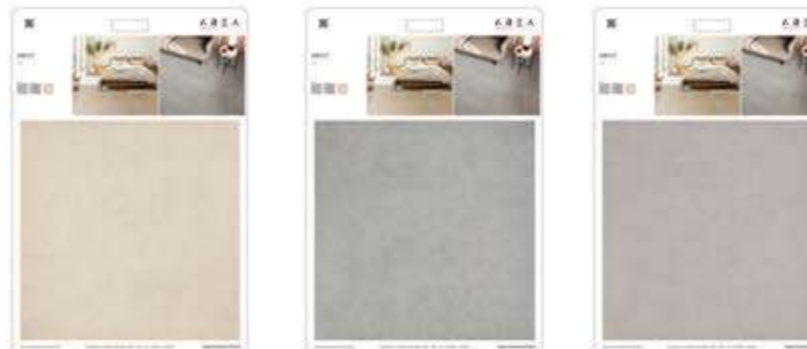

Next Rett

Beige 60x60

Greige 60x60

Grey 60x60