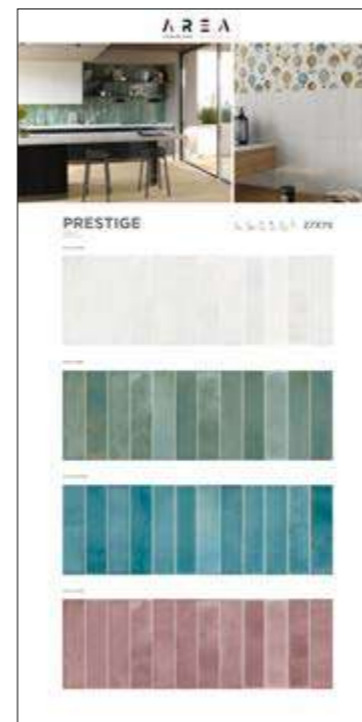

SERIE IN FORMATO **25X75**

BICOTTURA

SERIE RETT
FORMATO **24,5X74,5**
Glam

Pannello RM-PS-GL01

Pannelli 100x200 cm

Prestige

Pannello RM-PS-PR01

Pannello RM-PS-PR02