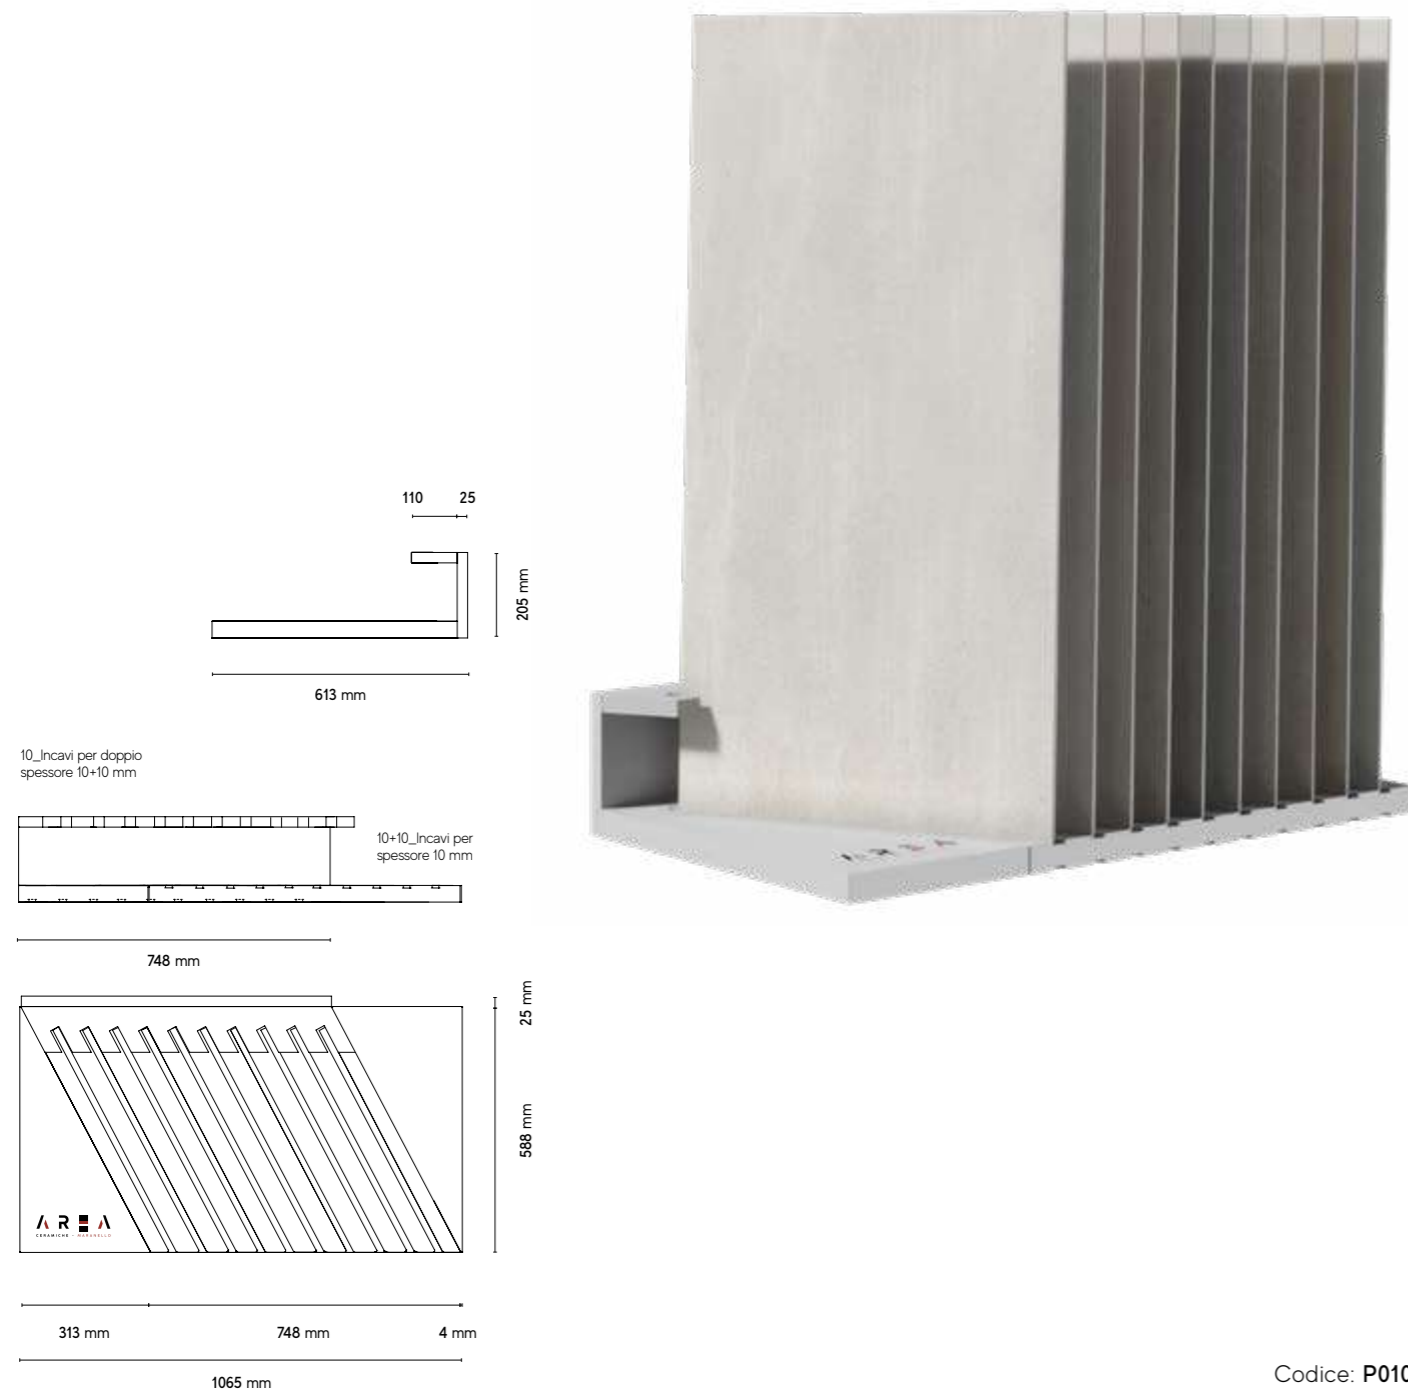

Montaggio a muro

Pannello A

Barra portautensili fissata al pannello con viti da legno autofilettanti

Muro da appoggio B

Barra portautensili fissata al muro di appoggio con tasselli

Attenzione: il pannello deve necessariamente essere appoggiato a terra.

04_CULLE

Culle Modulare Diagonal Dx e Sx

Base espositiva per n°10 pezzi di 60x120 cm o 60x60 cm.
Le basi diagonal possono essere esposte con gli scassi inclinati sia a verso destra che verso sinistra, ribaltando semplicemente la base che presenta fresature su entrambi i lati.