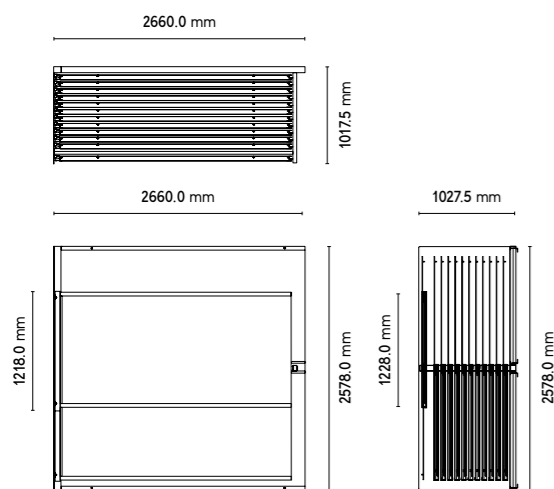

04_CULLE

Culle Modulare Diagonal Dx e Sx

Base espositiva per n°10 pezzi di 60x120 cm o 60x60 cm.
Le basi diagonal possono essere esposte con gli scassi inclinati sia a verso destra che verso sinistra, ribaltando semplicemente la base che presenta fresature su entrambi i lati.

Espositore Slide 14_100x200 cm e 120x240 cm

Mobile espositore per numero 14 pannelli scorrevoli 100x200 cm o 120x240 cm.
Disponibile su richiesta

Espositore Slide 100x200 cm

Espositore Slide 120x240 cm

Codice: **ST14**
Colore: **Bianco**
Valore economico: 2.100,00/ 2.800,00 Euro