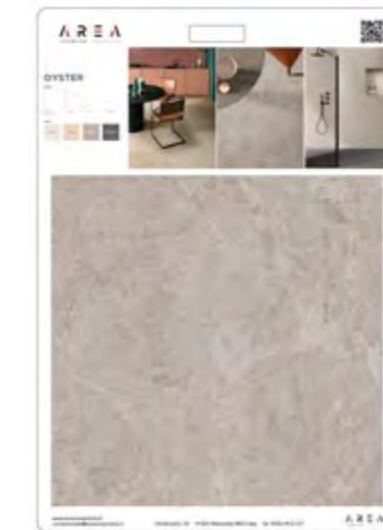

2
0
2
6

04_CULLA OYSTER

Culla Z6 - Pavimenti / Rivestimenti 60x120

Culla con fresatura, idonea a contenere pannelli di varie misure, da inserire separatamente.

N. 1 PANNELLO CON IMMAGINE piu' PIASTRELLA
formato pannello 62x150 / Spersore 80 mm

N. 5 PEZZI SFUSI
formato 60X120

Rigato Beige

Geometrico Antracite Grigio Beige Bianco

CARTELLE GENERICI

Cartella 65x95 cm

Oyster Rett

Bianco 60x60

Beige 60x60

Grigio 60x60

Antracite 60x60

KIT OYSTER 60X120

Kit composto da n. 6 pezzi sfusi.

Rigato Beige Geometrico Antracite Grigio Beige Bianco

Via Bandini, 33 41053 Maranello (MO) - Italia
+39 0536 - 945707
commerciale@areaceramiche.it