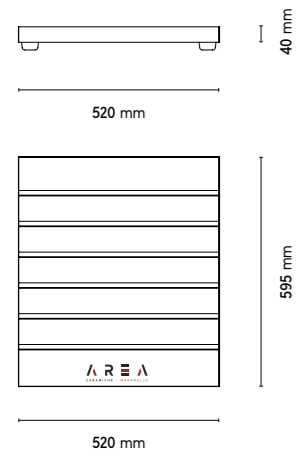

	120x120	90x90	60x120	60x60
BIANCO	9 mm	9 mm	9 mm	9 mm
BEIGE	9 mm	9 mm	9 mm	9 mm
GRIGIO	9 mm	9 mm	9 mm	9 mm
ANTRACITE	9 mm	9 mm	9 mm	9 mm

decori DECORATIONS DÉCORS DEKORE

formati SIZE FORMATS FORMATE

60x120

OYSTER RIGATO BIANCO OYSTER RIGATO BEIGE

OYSTER RIGATO GRIGIO OYSTER RIGATO ANTRACITE

OYSTER GEOMETRICO

* DISPONIBILE SU RICHIESTA / Available on request / Auf Anfrage / Disponible sur demande

PACKAGING	9 mm	pz	BOX mq	kg	PALLET	
					box	mq
120x120	9 mm	2	2,88	54,34	16	86,94
60x120	9 mm	2	1,44	30,00	36	51,84
90x90	9 mm	2	1,62	33,43	21	43,02
60x60	9 mm	4	1,44	27,00	40	57,60

Via Bandini, 33

41053 Maranello (MO) Italy

Tel. 0536.94.57.07

commerciale@areaceramiche.it

www.areaceramiche.it

 **FOLLOW US**

Sistema **ESPOSITIVO**

Serie Oyster

2
0
2
6

04_CULLA OYSTER

Culla Z6 - Pavimenti / Rivestimenti 60x120

Culla con fresatura, idonea a contenere pannelli di varie misure, da inserire separatamente.

N. 1 PANNELLO CON IMMAGINE piu' PIASTRELLA
formato pannello 62x150 / Spersore 80 mm