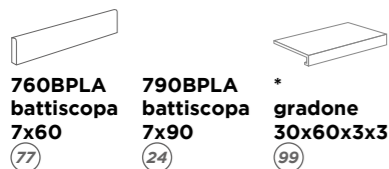

pezzi speciali

SPECIAL PIECES PIÈCES SPÉCIALES FORMTEILE

riepilogo collezione - outdoor e indoor

COLLECTION SUMMARY - OUTDOORS AND INDOORS RÉSUMÉ DE LA COLLECTION
EXTÉRIEUR ET INTÉRIEUR ZUSAMMENFASSUNG DER SERIE - AUSSEN - UND INNENBEREICH

	120x120	90x90	60x120	60x60
BIANCO	9 mm	9 mm	9 mm	9 mm
BEIGE	9 mm	9 mm	9 mm	9 mm
GRIGIO	9 mm	9 mm	9 mm	9 mm
ANTRACITE	9 mm	9 mm	9 mm	9 mm

decori DECORATIONS DÉCORS DEKORE

formati SIZE FORMATS FORMATE

60x120