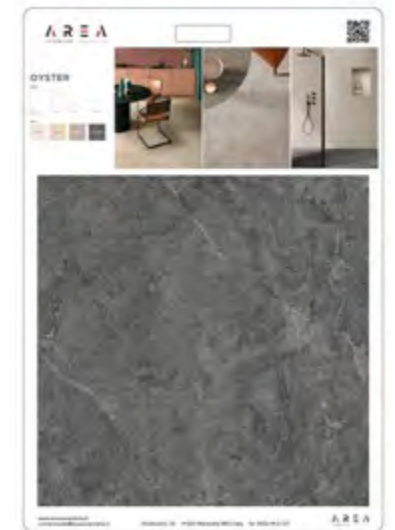

N. 5 PEZZI SFUSI
formato 60X120

Rigato Beige

Geometrico Antracite Grigio Beige Bianco

CARTELLE GENERICI

Cartella 65x95 cm

Oyster Rett

Bianco 60x60

Beige 60x60

Grigio 60x60

Antracite 60x60

KIT OYSTER 60X120

Kit composto da n. 6 pezzi sfusi.

Rigato Beige Geometrico Antracite Grigio Beige Bianco

Via Bandini, 33 41053 Maranello (MO) - Italia
+39 0536 - 945707
commerciale@areaceramiche.it