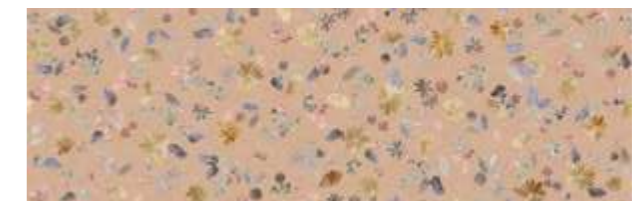

ICONIC PAVONE TERRA
MAICR007
33X100

PACKAGING	9 mm	pz	BOX		PALLET	
			m²	kg	box	m²
33X100 rett		4	1,33	20,70	32	42,66

Si consiglia, prima della posa, di stendere a terra alcuni pezzi (almeno 3 mq) per verificare l'effetto d'insieme.
It is advisable, before laying, to lay a few pieces (at least 3 sqm) on the ground to check the overall effect.
Es ist ratsam, vor der Verlegung einige Stücke (mindestens 3 qm) auf dem Boden zu verlegen, um die Gesamtwirkung zu überprüfen.
Il est conseillé, avant la pose, de poser quelques pièces (au moins 3 m²) sur le sol pour vérifier l'effet global.