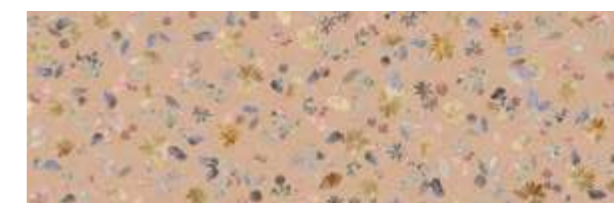

ICONIC FIORELLINO TERRA

PACKAGING		pz	BOX mq	kg	PALLET box	mq
33X100	9 mm	4	1,33	20,70	32	42,66

Si consiglia, prima della posa, di stendere a terra alcuni pezzi (almeno 3 mq) per verificare l'effetto d'insieme.
It is advisable, before laying, to lay a few pieces (at least 3 sqm) on the ground to check the overall effect.
Es ist ratsam, vor der Verlegung einige Stücke (mindestens 3 qm) auf dem Boden zu verlegen, um die Gesamtwirkung zu überprüfen.
Il est conseillé, avant la pose, de poser quelques pièces (au moins 3 m2) sur le sol pour vérifier l'effet global.