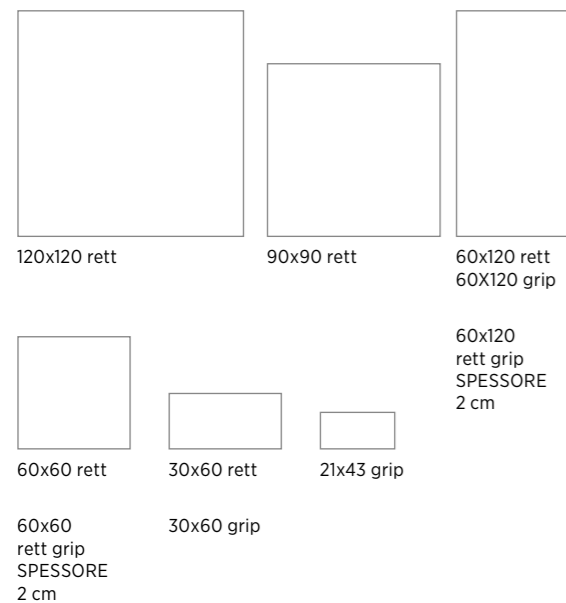

PIETRA LAVICA

LA FORZA DELLA NATURA,
IL SEGNO VIBRANTE DELLA
CONTEMPORANEITÀ.
SUPERFICI IN GRES DAI
COLORI NEUTRI E DECISI,
NATE PER DARE ANIMA E
CARATTERE A OGNI SPAZIO.
LINEE DI FUOCO CHE
PLASMANO LA MATERIA,
EMOZIONE CHE SI FA DESIGN.

formati

SIZES
FORMATS
FORMATEN

colori

COLOURS
COULEURS
FARBEN