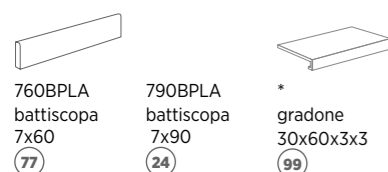

pezzi speciali

SPECIAL PIECES PIÈCES SPÉCIALES FORMTEILE

760BPLA battiscopa 7x60 (77)
790BPLA battiscopa 7x90 (24)
* gradone 30x60x3x3 (99)

riepilogo collezioni - IN&OUT

COLLECTION SUMMARY - OUTDOORS AND INDOORS RÉSUMÉ DE LA COLLECTION
EXTÉRIEUR ET INTÉRIEUR ZUSAMMENFASSUNG DER SERIE - AUSSEN - UND INNENBEREICH

	60X120 rett GRIP	60X120 rett GRIP	60X60 rett GRIP	60X60 GRIP	30X60 GRIP	21X43 GRIP	120X120 rett	90x90 rett	60X120 rett	60X60 rett	30X60 rett
AVORIO	10mm	-	-	10mm	-	-	10 mm	10 mm	10 mm	10 mm	10 mm
SABBIA	10mm	20mm	20 mm	10mm	9 mm	9 mm	10 mm	10 mm	10 mm	10 mm	10 mm
GRIGIO	10mm	20mm	20 mm	10mm	9 mm	9 mm	10 mm	10 mm	10 mm	10 mm	10 mm
ANTRACITE	10mm	-	20mm	10mm	-	-	10 mm	10 mm	10 mm	10 mm	10 mm

PIETRA LAVICA

pavimenti in gres porcellanato smaltato
Enamelled porcelain stoneware floorings
Fussböden aus glasiertem Feinsteinzeug
Revêtements de sol en grès cérame emaille