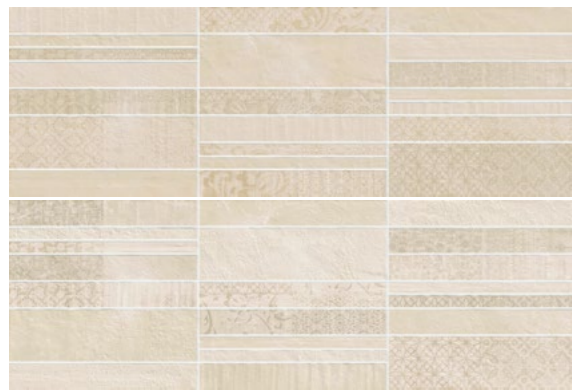

MENTA

Bloom

BLOOM MURETTO MENTA

BLOOM
DECORO TULIPANO A+B

Bloom

BLOOM SABBIA
BLOOM MURETTO SABBIA
BLOOM DECORO BUTTERFLY

BLOOM

rivestimenti in bicottura
White-body tiles
Revêtements en pâte blanche
Weißscherben-Beläge

colori COLOURS COULEURS FARBEN

formati - decori SIZE FORMATS FORMATE - DECORATIONS DÉCORS DEKORE **25x75**

BLOOM SABBIA
2575BSB
25X75

BLOOM CIELO
2575BCI
25X75

BLOOM MENTA
2575BME
25X75

BLOOM BIANCO
2575BB
25X75

BLOOM MURETTO SABBIA A+B
2575BMSB
25X75

BLOOM MURETTO CIELO A+B
2575BMCI
25X75

BLOOM MURETTO MENTA A+B
2575BMME
25X75

BLOOM DECORO TULIPANO A+B
2575BDT
25X75

BLOOM DECORO BUTTERFLY
2575BDB
25X75

	25X75	25X75 DECORO MURETTO	20X50 DECORO TULIPANO	20X50 DECORO BUTTERFLY
FASCIA PREZZO	92	91	91	91