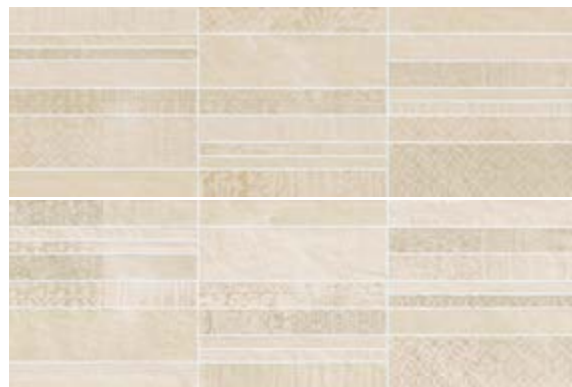

1
formati

SIZES
FORMATS
FORMATEN

4
colori

COLOURS
COULEURS
FARBEN

25x75

BIANCO

SABBIA

CIELO

MENTA

Bloom

BLOOM MURETTO MENTA

BLOOM
DECORO TULIPANO A+B

Bloom

BLOOM SABBIA
BLOOM MURETTO SABBIA
BLOOM DECORO BUTTERFLY

BLOOM

rivestimenti in bicottura
White-body tiles
Revêtements en pâte blanche
Weißscherben-Beläge

colori COLOURS COULEURS FARBEN

formati - decori SIZE FORMATS FORMATE - DECORATIONS DÉCORS DEKORE **25x75**

BLOOM SABBIA
2575BSB
25X75

BLOOM CIELO
2575BCI
25X75

BLOOM MENTA
2575BME
25X75

BLOOM BIANCO
2575BB
25X75

BLOOM MURETTO SABBIA A+B
2575BMSB
25X75

BLOOM MURETTO CIELO A+B
2575BMCI
25X75

BLOOM MURETTO MENTA A+B
2575BMME
25X75

BLOOM DECORO TULIPANO A+B
2575BDT
25X75

BLOOM DECORO BUTTERFLY
2575BDB
25X75

	25X75	25X75 DECORO MURETTO	25X75 DECORO TULIPANO	25X75 DECORO BUTTERFLY
FASCIA PREZZO	92	91	91	91