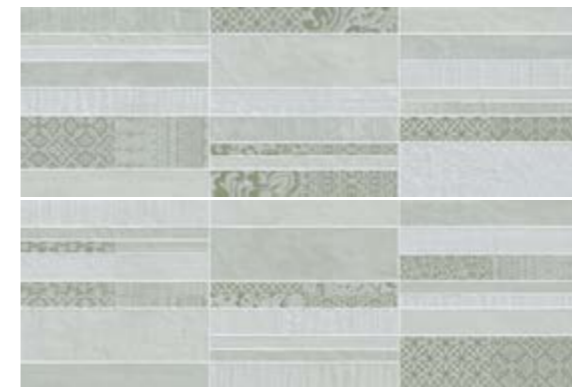

MENTA

Bloom

BLOOM MURETTO MENTA

BLOOM
DECORO TULIPANO A+B

Bloom

BLOOM SABBIA
BLOOM MURETTO SABBIA
BLOOM DECORO BUTTERFLY

BLOOM

rivestimenti in bicottura
White-body tiles
Revêtements en pâte blanche
Weißscherben-Beläge

colori COLOURS COULEURS FARBEN

formati - decori SIZE FORMATS FORMATE - DECORATIONS DÉCORS DEKORE **25x75**

BLOOM SABBIA
2575BSB
25X75

BLOOM CIELO
2575BCI
25X75

BLOOM MENTA
2575BME
25X75

BLOOM BIANCO
2575BB
25X75

BLOOM MURETTO SABBIA A+B
2575BMSB
25X75

BLOOM MURETTO CIELO A+B
2575BMCI
25X75

BLOOM MURETTO MENTA A+B
2575BMME
25X75

BLOOM DECORO TULIPANO A+B
2575BDT
25X75

BLOOM DECORO BUTTERFLY
2575BDB
25X75

	25X75	25X75 DECORO MURETTO	25X75 DECORO TULIPANO	25X75 DECORO BUTTERFLY
FASCIA PREZZO	92	91	91	91