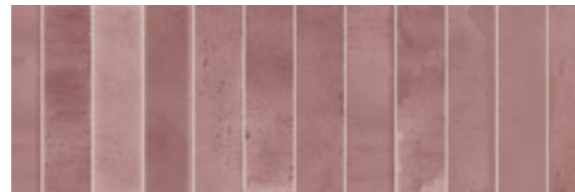

LISTELLO FUCSIA

Prestige

PRESTIGE LISTELLO FUCSIA
PRESTIGE DECORO VENEZIA

PRESTIGE

rivestimenti in bicottura
White-body tiles
Revêtements en pâte blanche
Weißscherben-Beläge

colori COLOURS COULEURS FARBEN

formati - decori SIZE FORMATS FORMATE - DECORATIONS DÉCORS DEKORE **25X75**

PRESTIGE BIANCO
2575PB
25x75

PRESTIGE LISTELLO BIANCO
2575PLB
25x75

PRESTIGE DECORO BALLOON
2575PDB
25x75

PRESTIGE LISTELLO VERDE
2575PLV
25x75

PRESTIGE DECORO VENEZIA
2575PDV
25x75

PRESTIGE LISTELLO AZZURRO
2575PLA
25x75