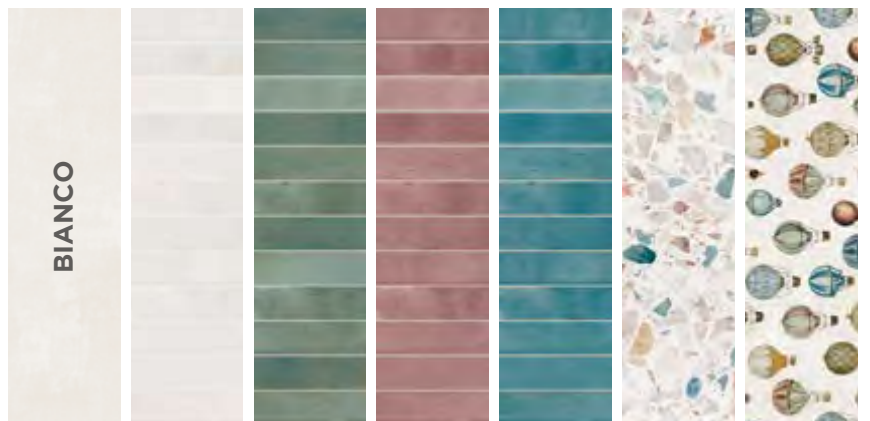

1 formato

SIZES
FORMATS
FORMATEN

7 colori / decori

COLOURS / DECORS
COULEURS / DÉCORATIONS
FARBEN/ DEKORATIONEN

25x75

Forme e colori per sfidare la fantasia.
Un'esplosione di charme per conquistare
ogni spazio e metterci la propria essenza
come firma.

PRESTIGE LISTELLO AZZURRO / PRESTIGE LISTELLO BIANCO / PRESTIGE BALLOON / PRESTIGE NEOWOOD CEDRO //

COVERINGS

PRESTIGE

RIVESTIMENTO IN BICOTTURA

Double-fired covering

Doppelt gesinterte Verkleidungen

Revêtement muraux en biccuisson

LISTELLO BIANCO
2575PLB
25x75
91

LISTELLO VERDE
2575PLV
25x75
91

LISTELLO AZZURRO
2575PLA
25x75
91

LISTELLO FUCSIA
2575PLF
25x75
91

COVERINGS

PRESTIGE LISTELLO VERDE / PAVIMENTO NEOWOOD ROVERE //

COVERINGS