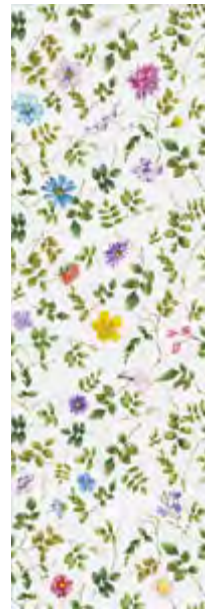

PRIMAVERA
2575GP
25x75
91

PACKAGING		BOX			PALLET	
		pz	mq	kg	box	mq
25x75	8 mm	8	1,50	-	45	67,50