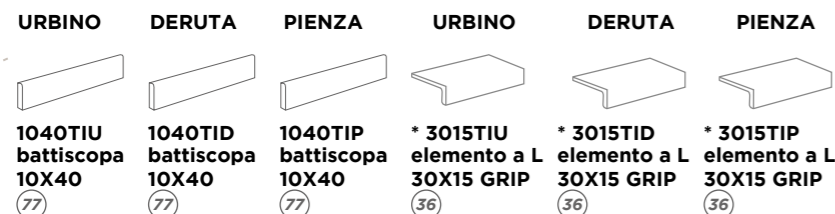

colori COLOURS COULEURS FARBEN

formati SIZE FORMATS FORMATE

20x40

TERRE D'ITALIA URBINO
 2040TIU
 20x40 URBINO NATURALE
 2040TIUG
 20x40 URBINO GRIP

TERRE D'ITALIA DERUTA
 2040TID
 20x40 DERUTA NATURALE
 2040TIDG
 20x40 DERUTA GRIP

TERRE D'ITALIA PIENZA
 2040TIP
 20x40 PIENZA NATURALE
 2040TIPG
 20x40 PIENZA GRIP

20X40
nat

20X40
GRIP

FASCIA PREZZO

61

61

pezzi speciali

SPECIAL PIECES PIÈCES SPÉCIALES FORMTEILE

riepilogo collezioni - IN&OUT

COLLECTION SUMMARY - OUTDOORS AND INDOORS RÉSUMÉ DE LA COLLECTION
 EXTÉRIEUR ET INTÉRIEUR ZUSAMMENFASSUNG DER SERIE - AUSSEN - UND INNENBEREICH

	20X40 nat.	20X40 GRIP
URBINO	10 mm	10 mm
DERUTA	10 mm	10 mm
PIENZA	10 mm	10 mm