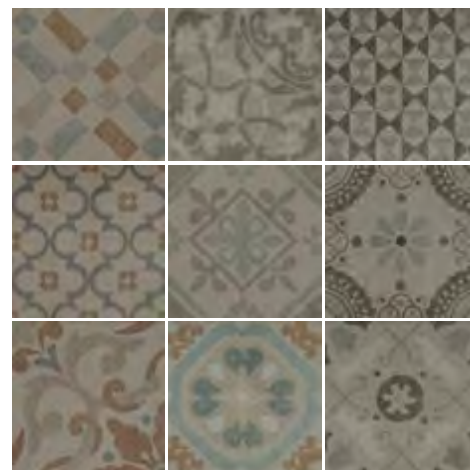

GRIGIO MEDIO DECORO MIX (9 SOGGETTI)
20STGMD
20x20 nat.

91