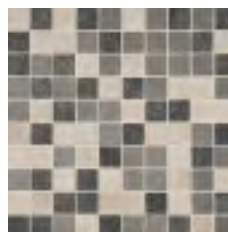

STONE TECH MOSAICO
TOZZETTI GRIGIO 30x30

23 30MGT
6pz/box