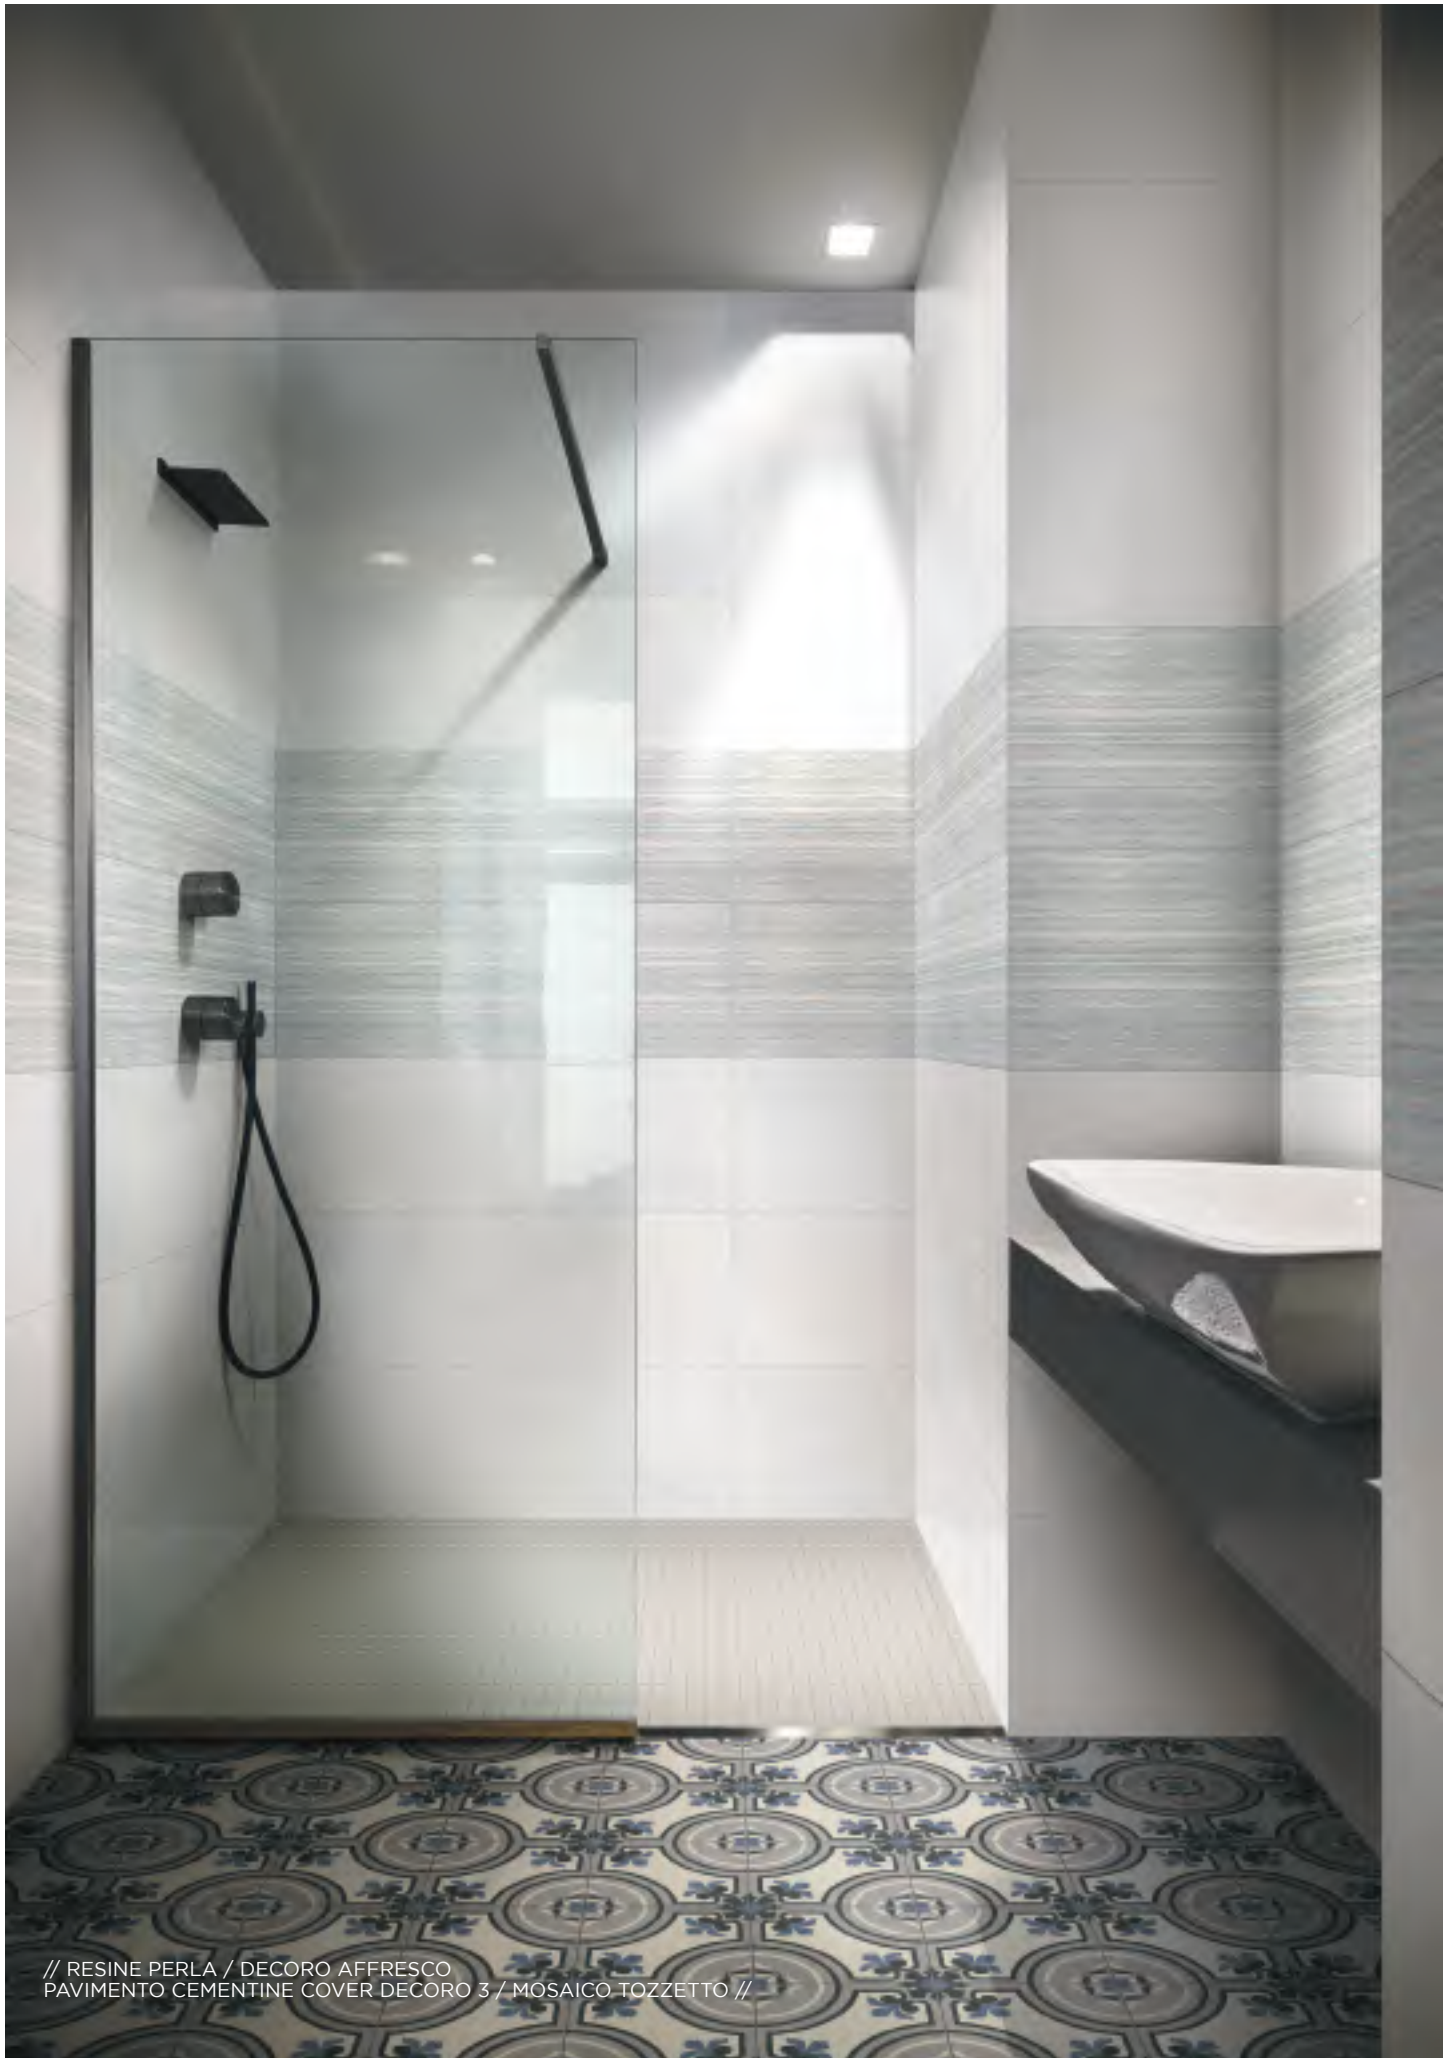

// RESINE PERLA / DECORO AFFRESCO
PAVIMENTO CEMENTINE COVER DECORO 3 / MOSAICO TOZZETTO //