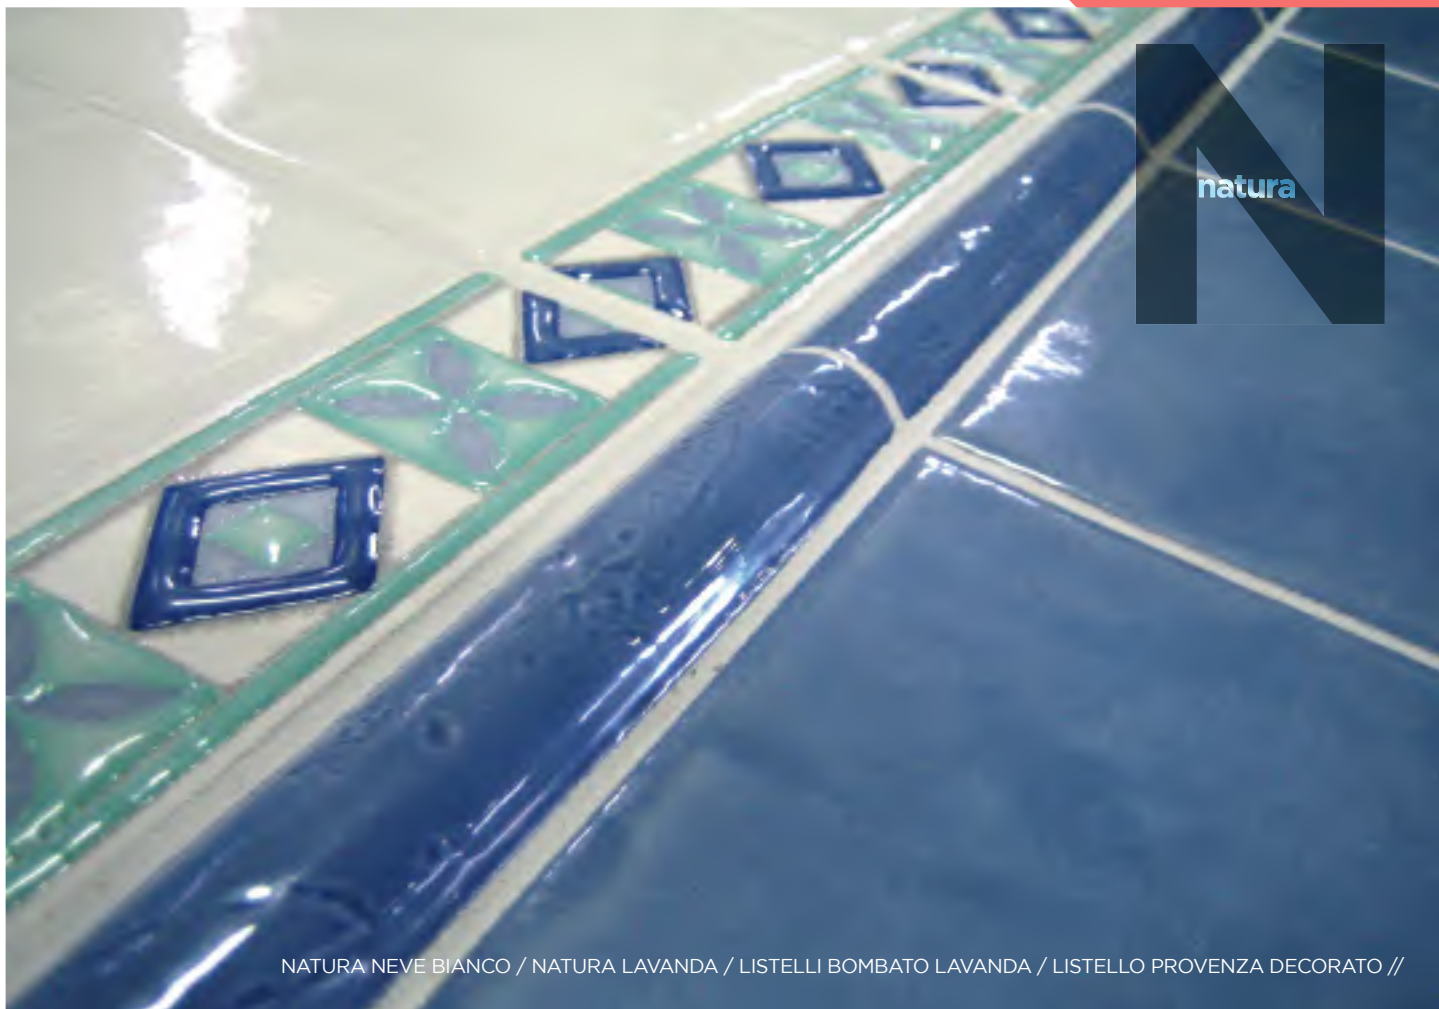

44

1,00

NATURA NEVE BIANCO / NATURA LAVANDA / LISTELLI BOMBATO LAVANDA / LISTELLO PROVENZA DECORATO //

NATURA NEVE BIANCO / NATURA SOLE GIALLO / LISTELLO NATURA ROSSO //

ITALIAN IS BETTER

Via Bandini, 33
41053 Maranello(MO)
Tel: +39 0536 945707
Fax: +39 0536 932770
commerciale@areaceramiche.it
www.areaceramiche.it