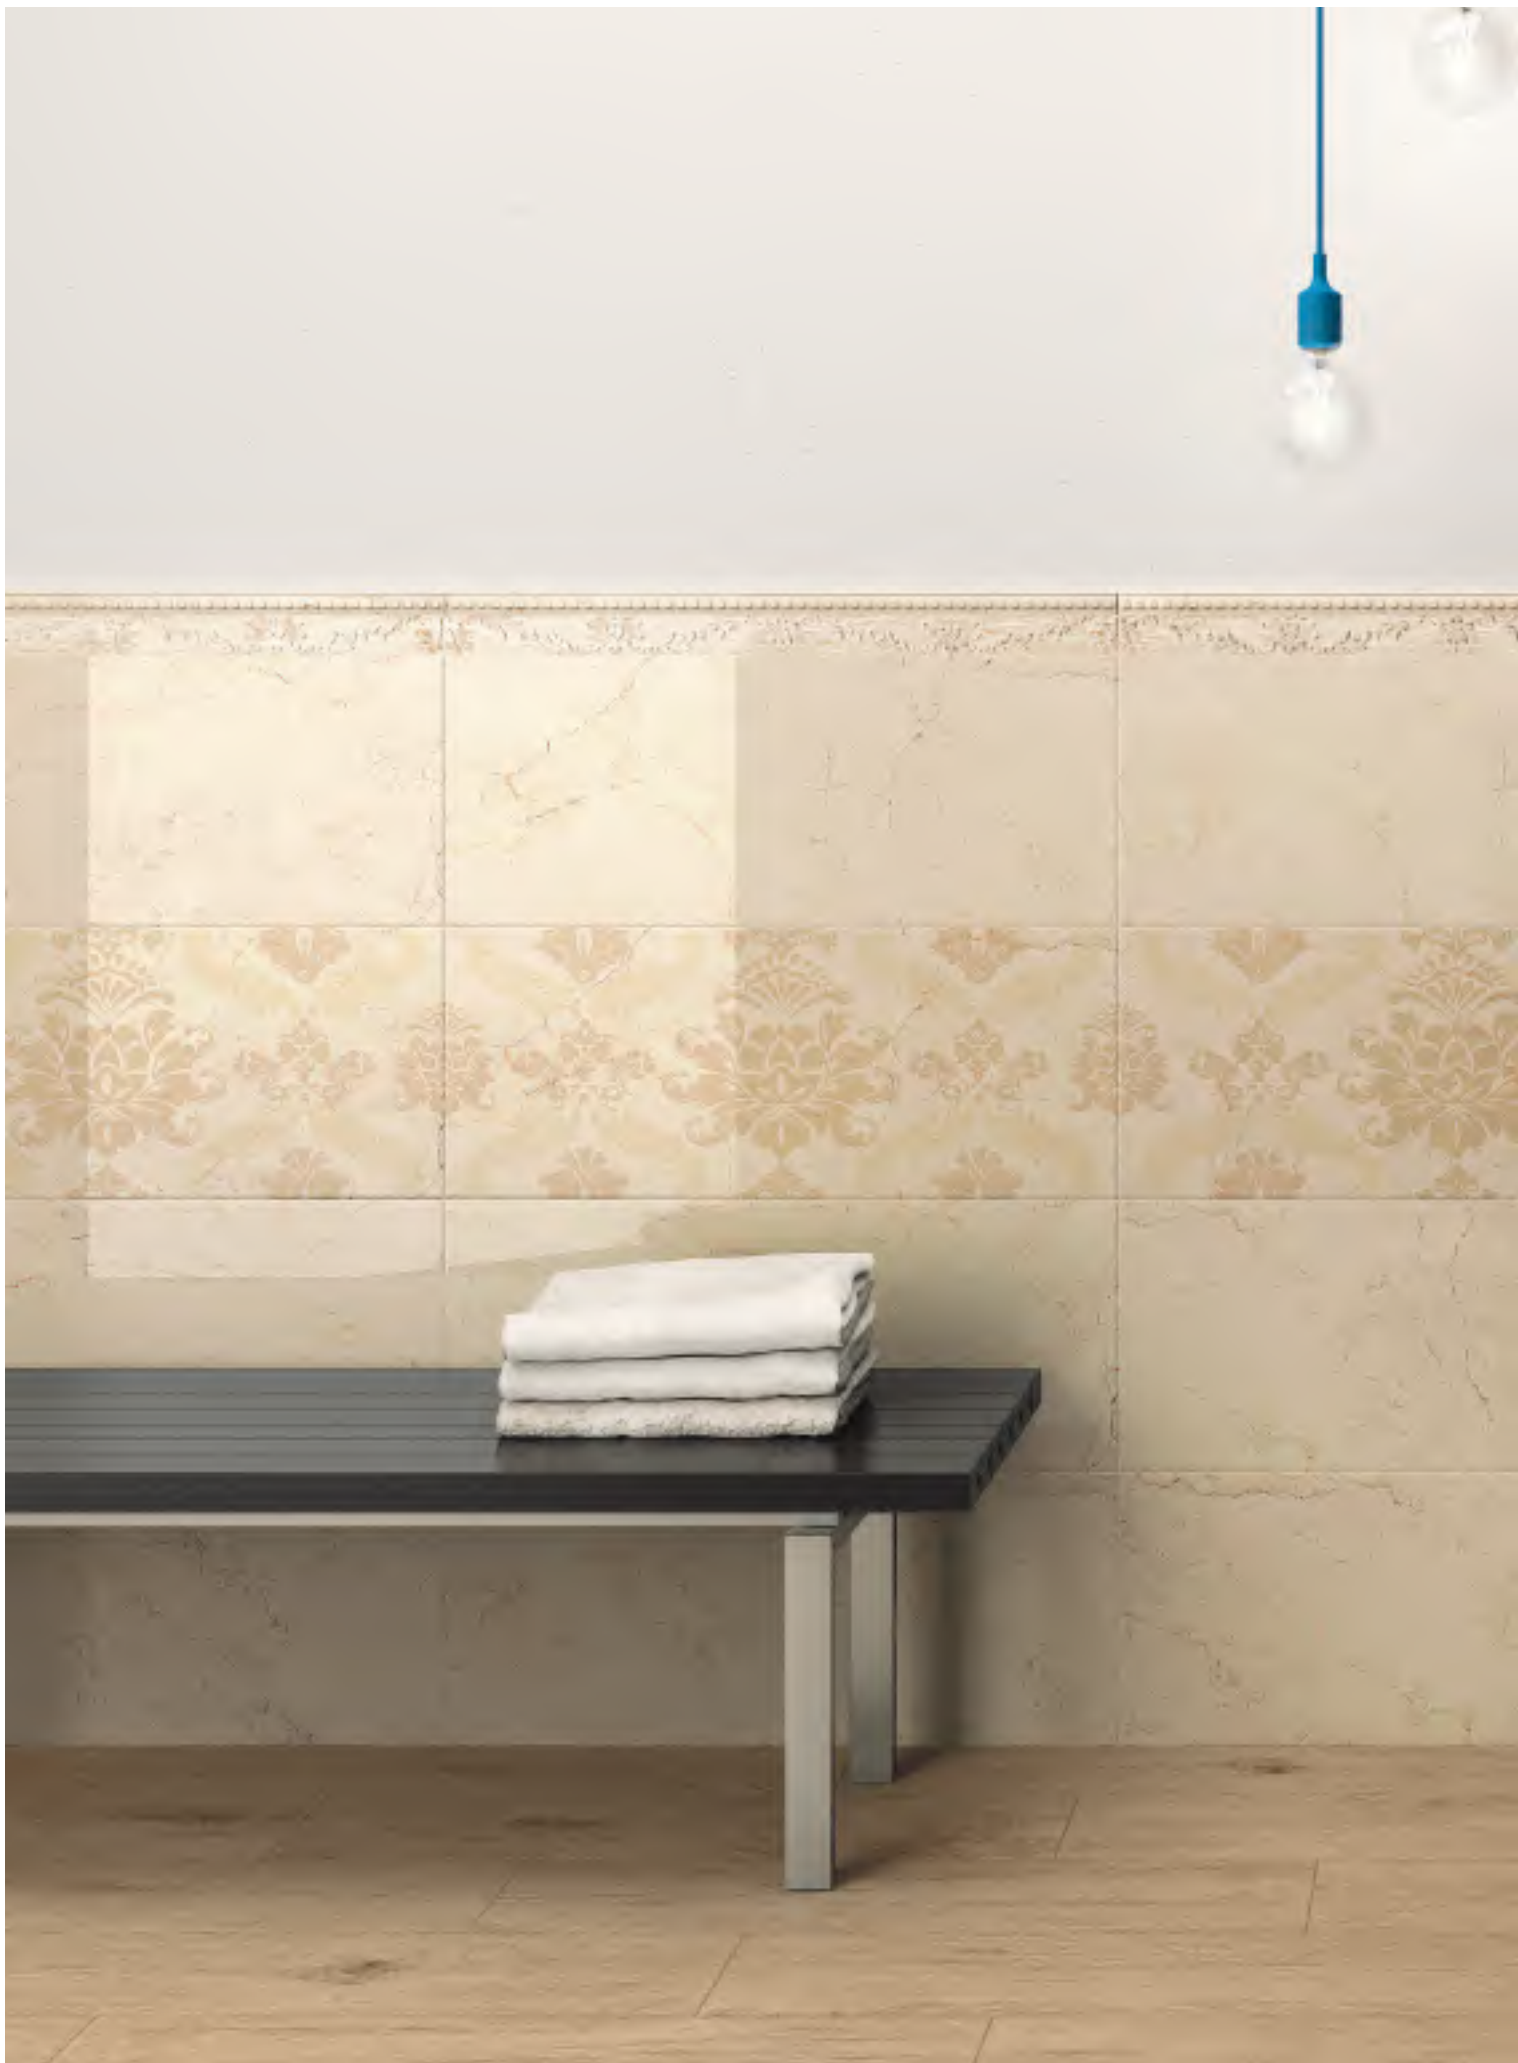

## PACKAGING

INFO //

**33x100**

	BOX			PALLET	
	pz	m <sup>2</sup>	kg	box	m <sup>2</sup>
<b>33x100</b>	4	1.332	-	32	42,62

luxury

LUXURY TRAVERTINO / LUXURY TRAVERTINO DECORATO / MOSAICO TRAVERTINO /  
LISTELLO DECORATO TRAVERTINO / BORDO TRAVERTINO //  
PAVIMENTO COORDINATO: GREEN OLMO //