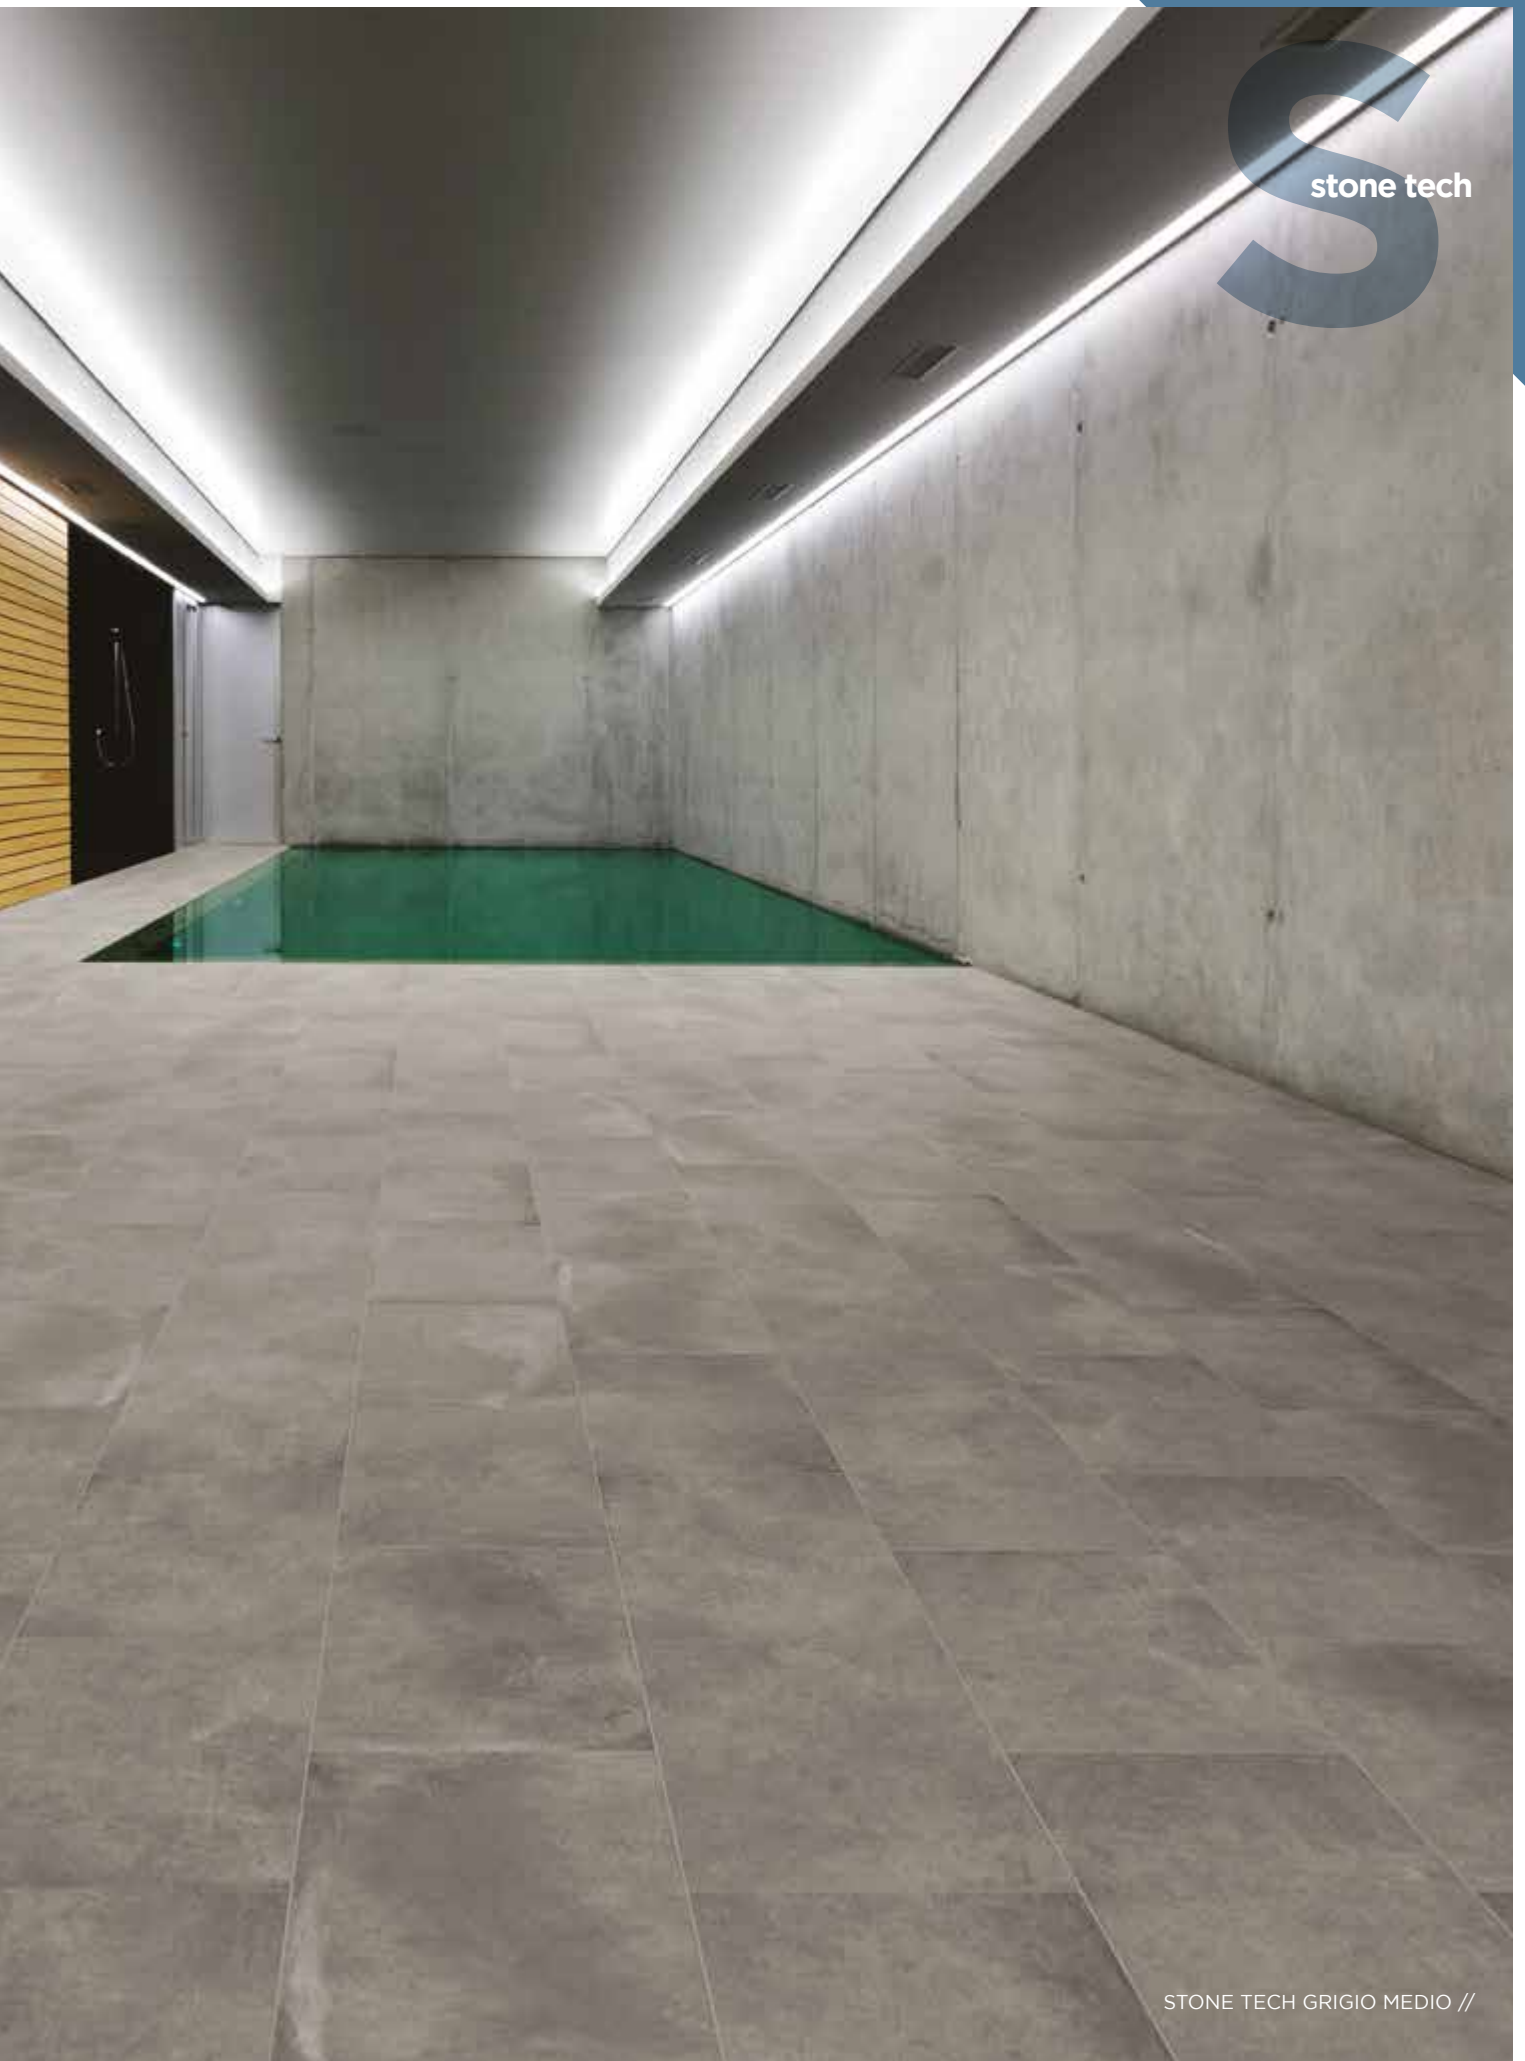

STONE TECH GRIGIO MEDIO //