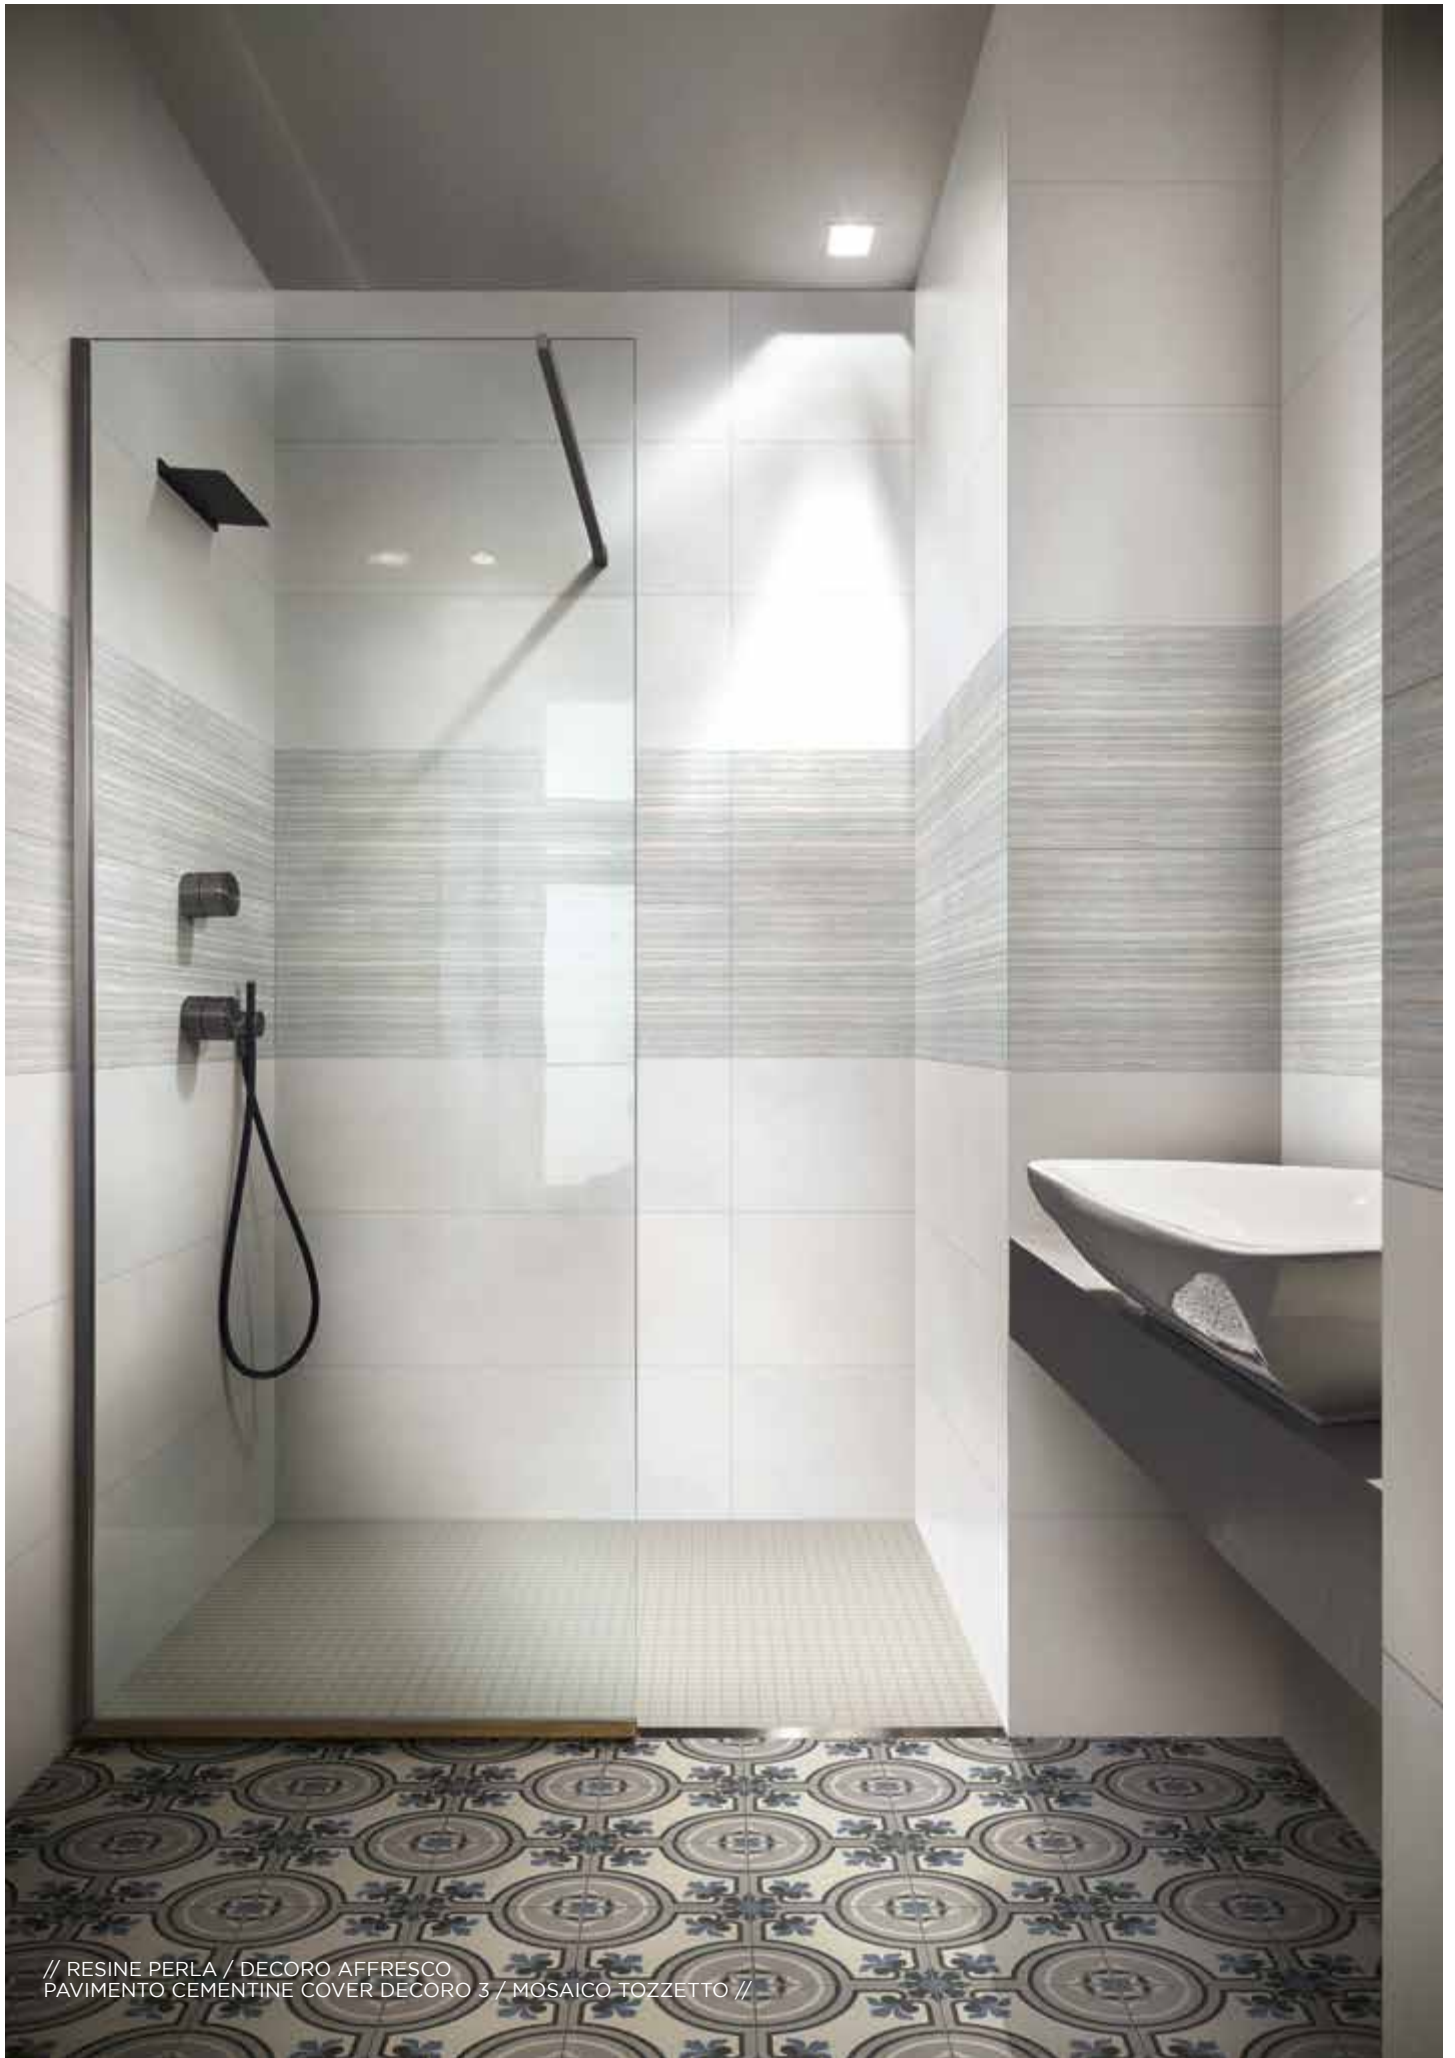

// RESINE PERLA / DECORO AFFRESCO
PAVIMENTO CEMENTINE COVER DECORO 3 / MOSAICO TOZZETTO //