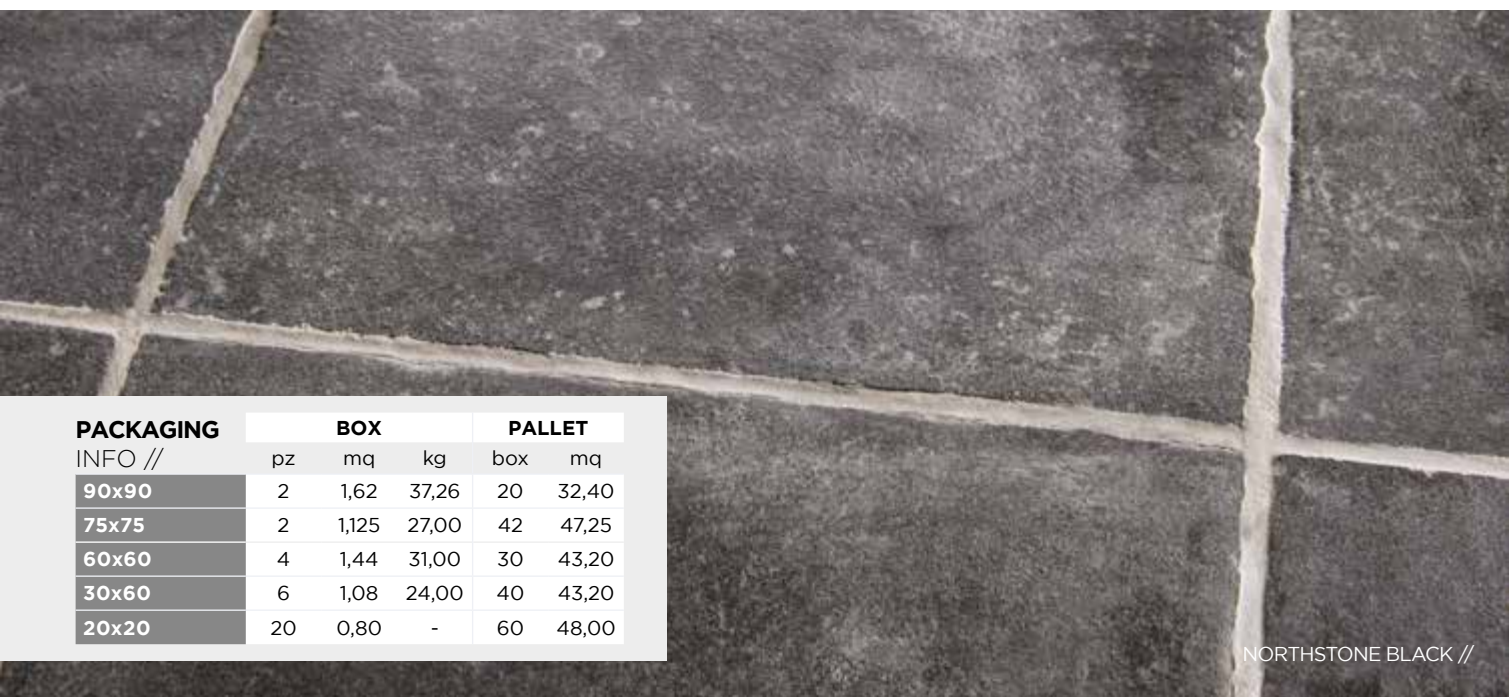

NORTHSTONE BLACK //

PACKAGING

INFO //

	BOX			PALLET	
	pz	m²	kg	box	m²
90x90	2	1,62	37,26	20	32,40
75x75	2	1,125	27,00	42	47,25
60x60	4	1,44	31,00	30	43,20
30x60	6	1,08	24,00	40	43,20
20x20	20	0,80	-	60	48,00