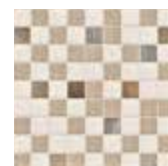

CROMO MOSAICO 25x25

58 **25MMCR**

6pz/box