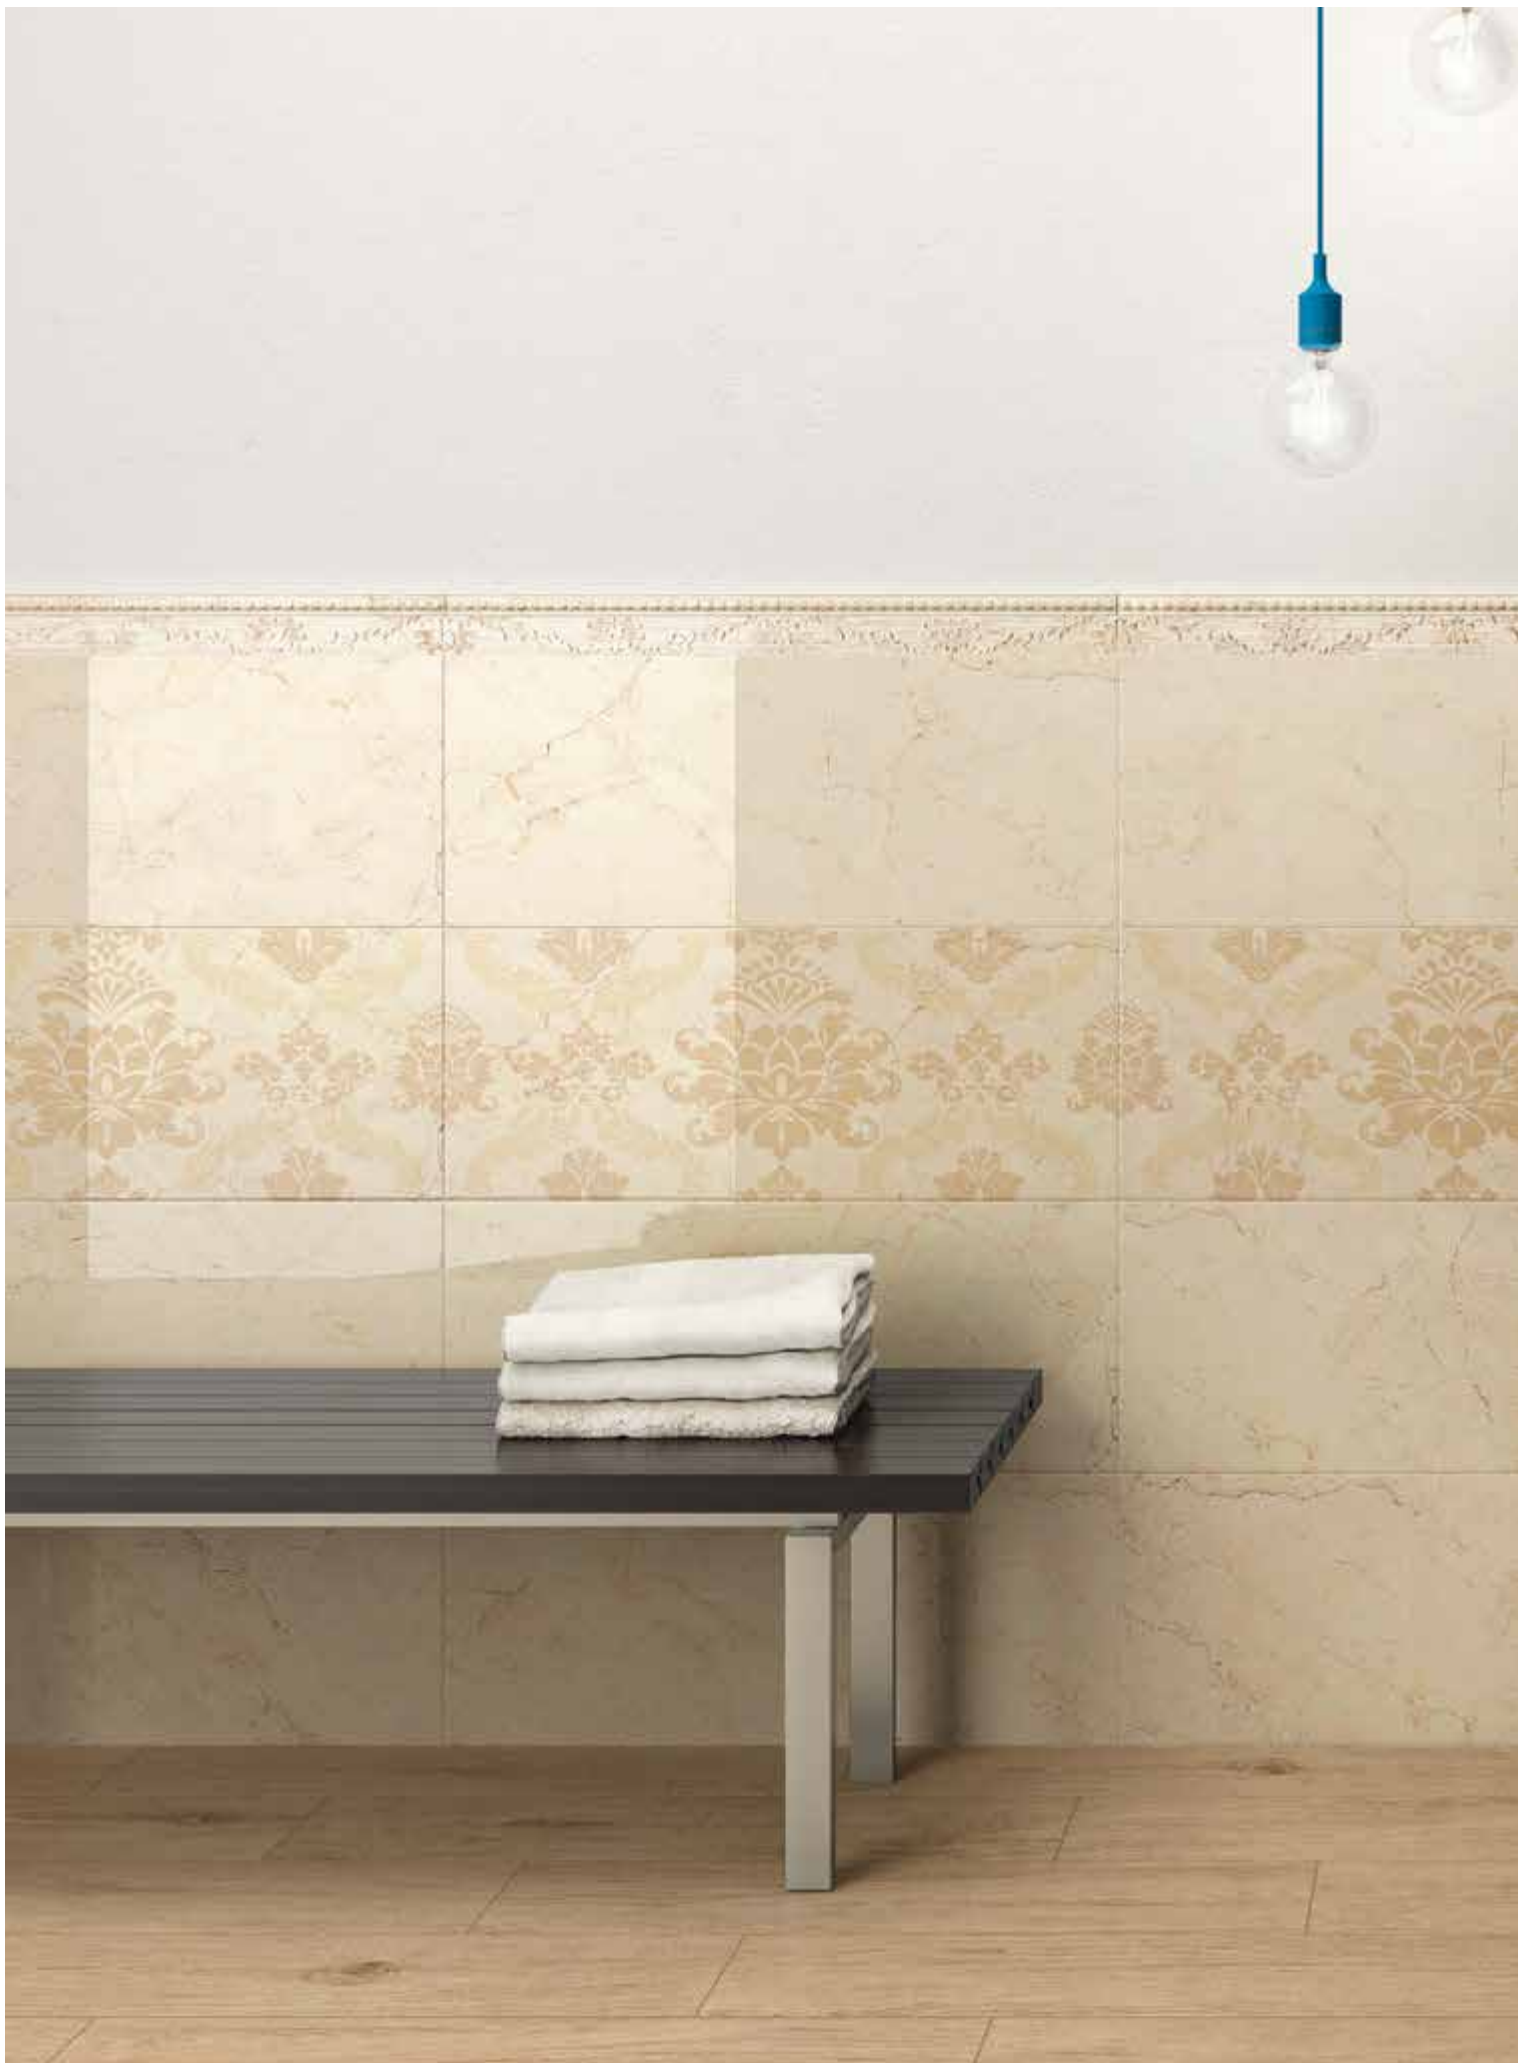

INFO //

33x100

	BOX			PALLET	
	pz	m ^q	kg	box	m ^q
33x100	4	1.332	-	32	42,62

luxury

LUXURY TRAVERTINO / LUXURY TRAVERTINO DECORATO / MOSAICO TRAVERTINO /
LISTELLO DECORATO TRAVERTINO / BORDO TRAVERTINO //
PAVIMENTO COORDINATO: GREEN OLMO //