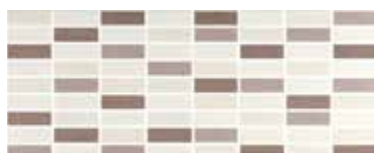

HARMONY BEIGE 20x50

47 **2050HB**

HARMONY GRIGIO PERLA 20x50

47 **2050HG**

HARMONY MARRONE 20x50

79 **2050HM**

HARMONY ANTRACITE 20x50

79 **2050HA**