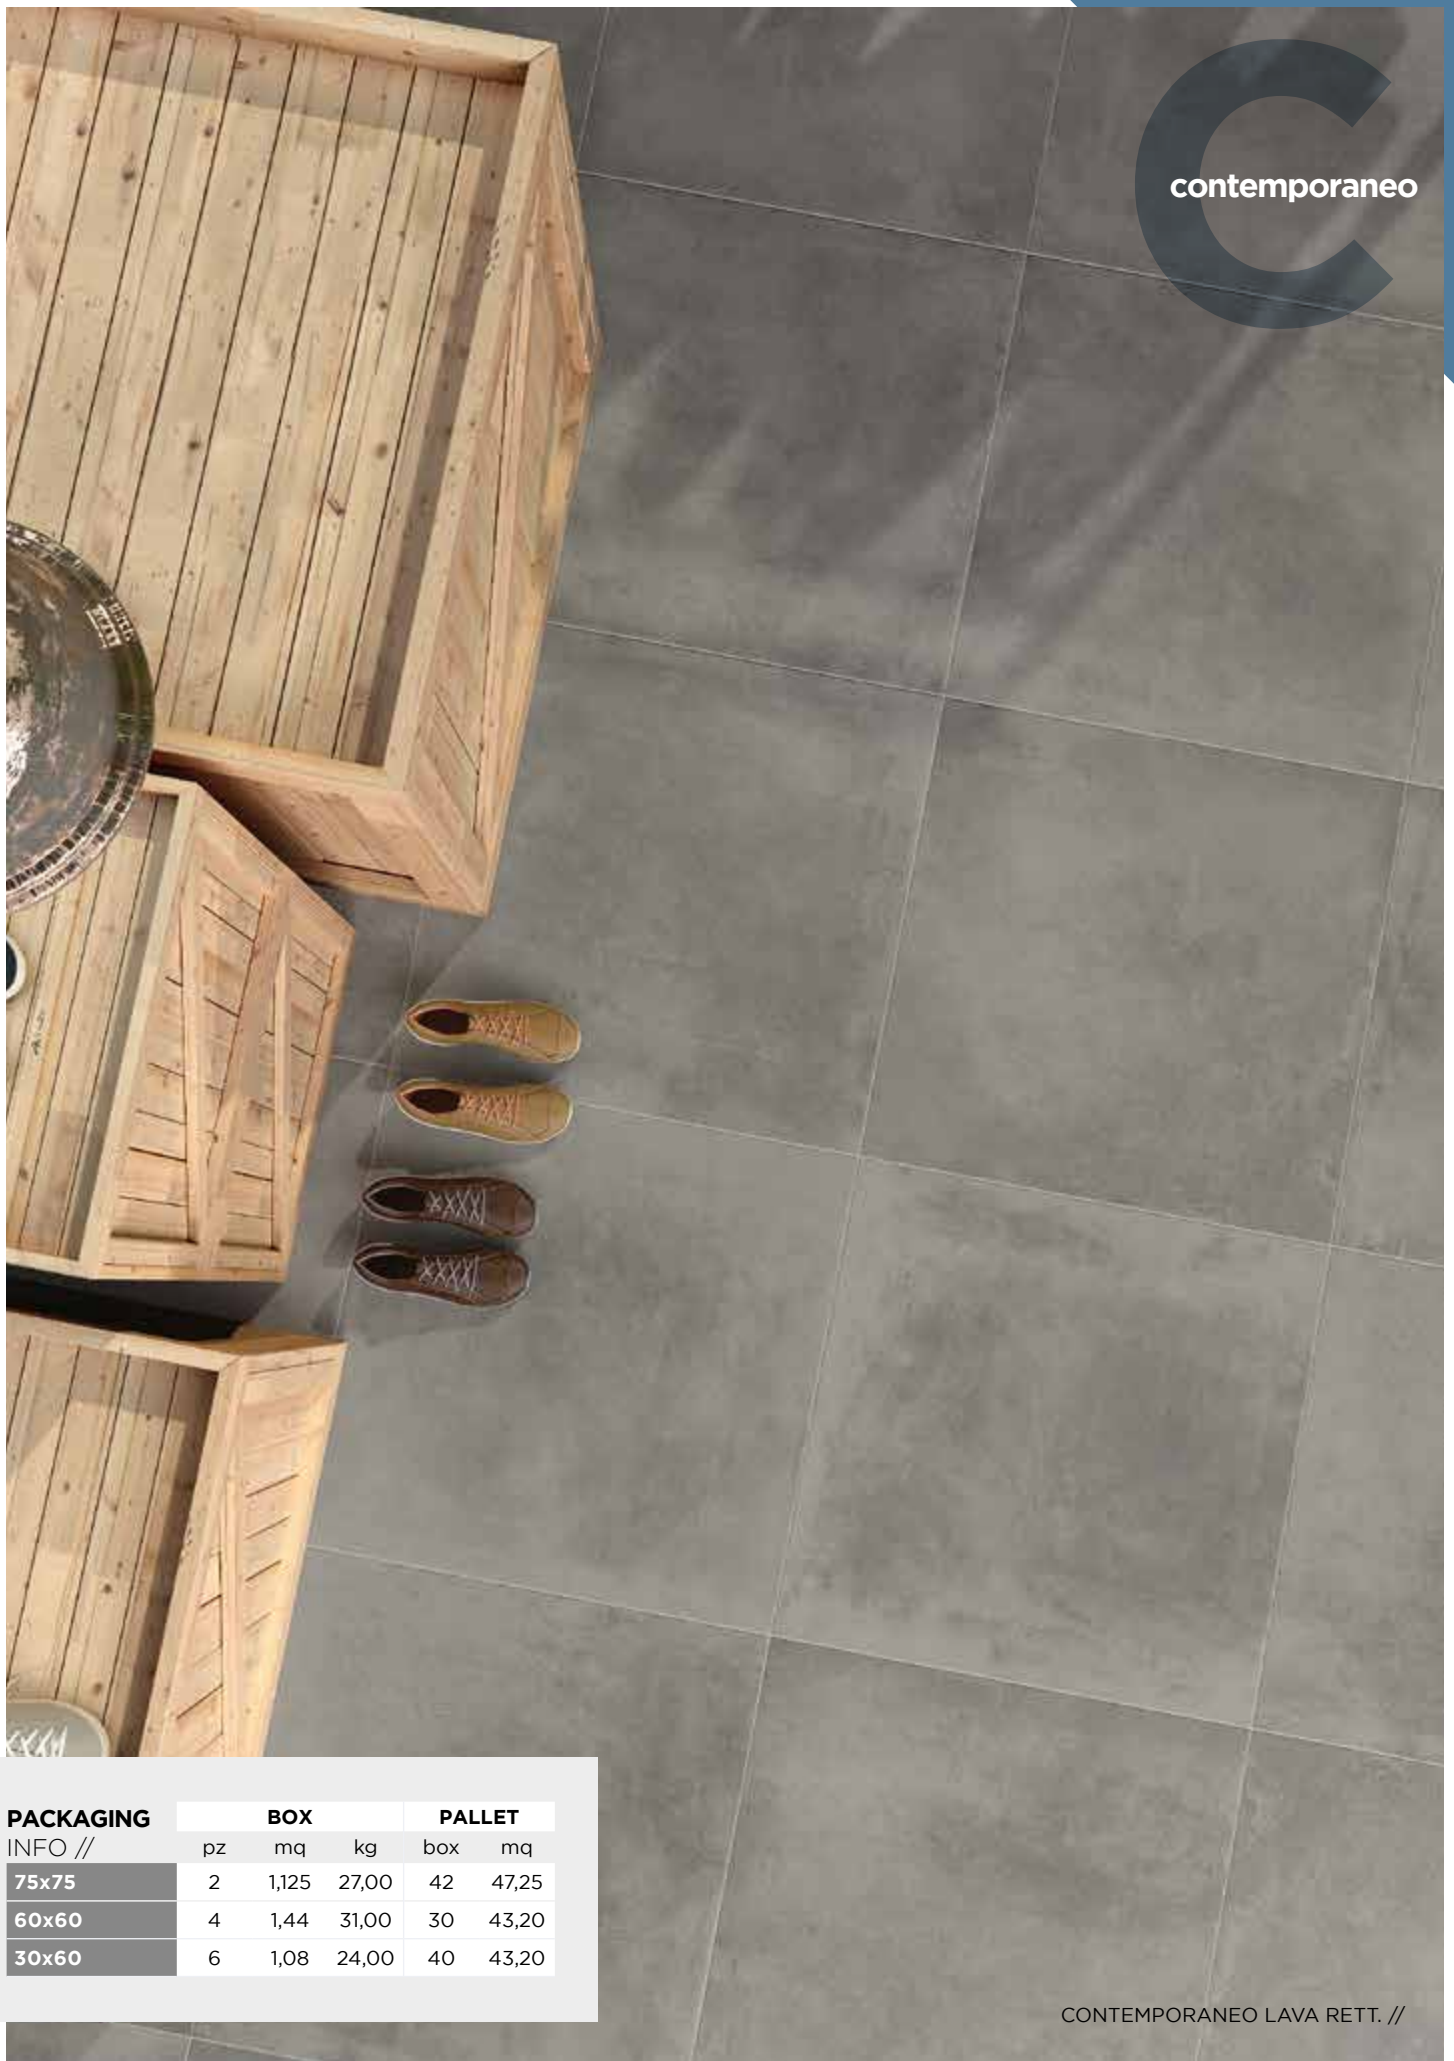

contemporaneo

PACKAGING INFO //	BOX			PALLET	
	pz	m^q	kg	box	m^q
75x75	2	1,125	27,00	42	47,25
60x60	4	1,44	31,00	30	43,20
30x60	6	1,08	24,00	40	43,20

CONTEMPORANEO LAVA RETT. //