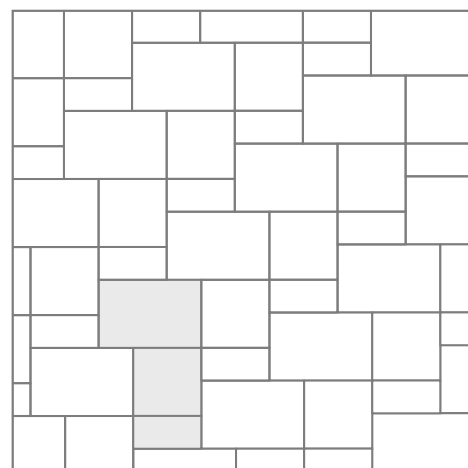

luberon

LUBERON SABBIA / LUBERON SABBIA GRIP //

SCHEMI DI POSA

cm	30x60	60x60	60x90
% MQ	17%	33%	50%

A

B

C

ITALIAN IS BETTER