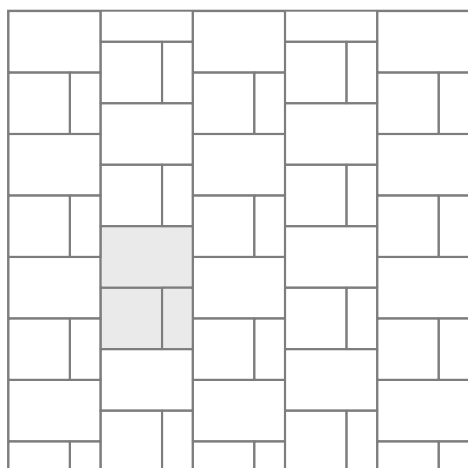

BATTISCOPA
7x60

7x90

GRADONE
30x60x3x3

DISPONIBILE SU RICHIESTA
Available on request.
Auf Anfrage.
Disponible sur demande.

	SABBIA	30MTLS	760BLS	790BLS

PACKAGING INFO //	BOX			PALLET	
	pz	mq	kg	box	mq
60x90	2	1,08	-	48	51,84
60x60	3	1,08	-	40	43,20
30x60	6	1,08	-	40	43,20

luberon

LUBERON SABBIA / LUBERON SABBIA GRIP //

SCHEMI DI POSA

cm	30x60	60x60	60x90
% MQ	17%	33%	50%

A

B

C

ITALIAN IS BETTER