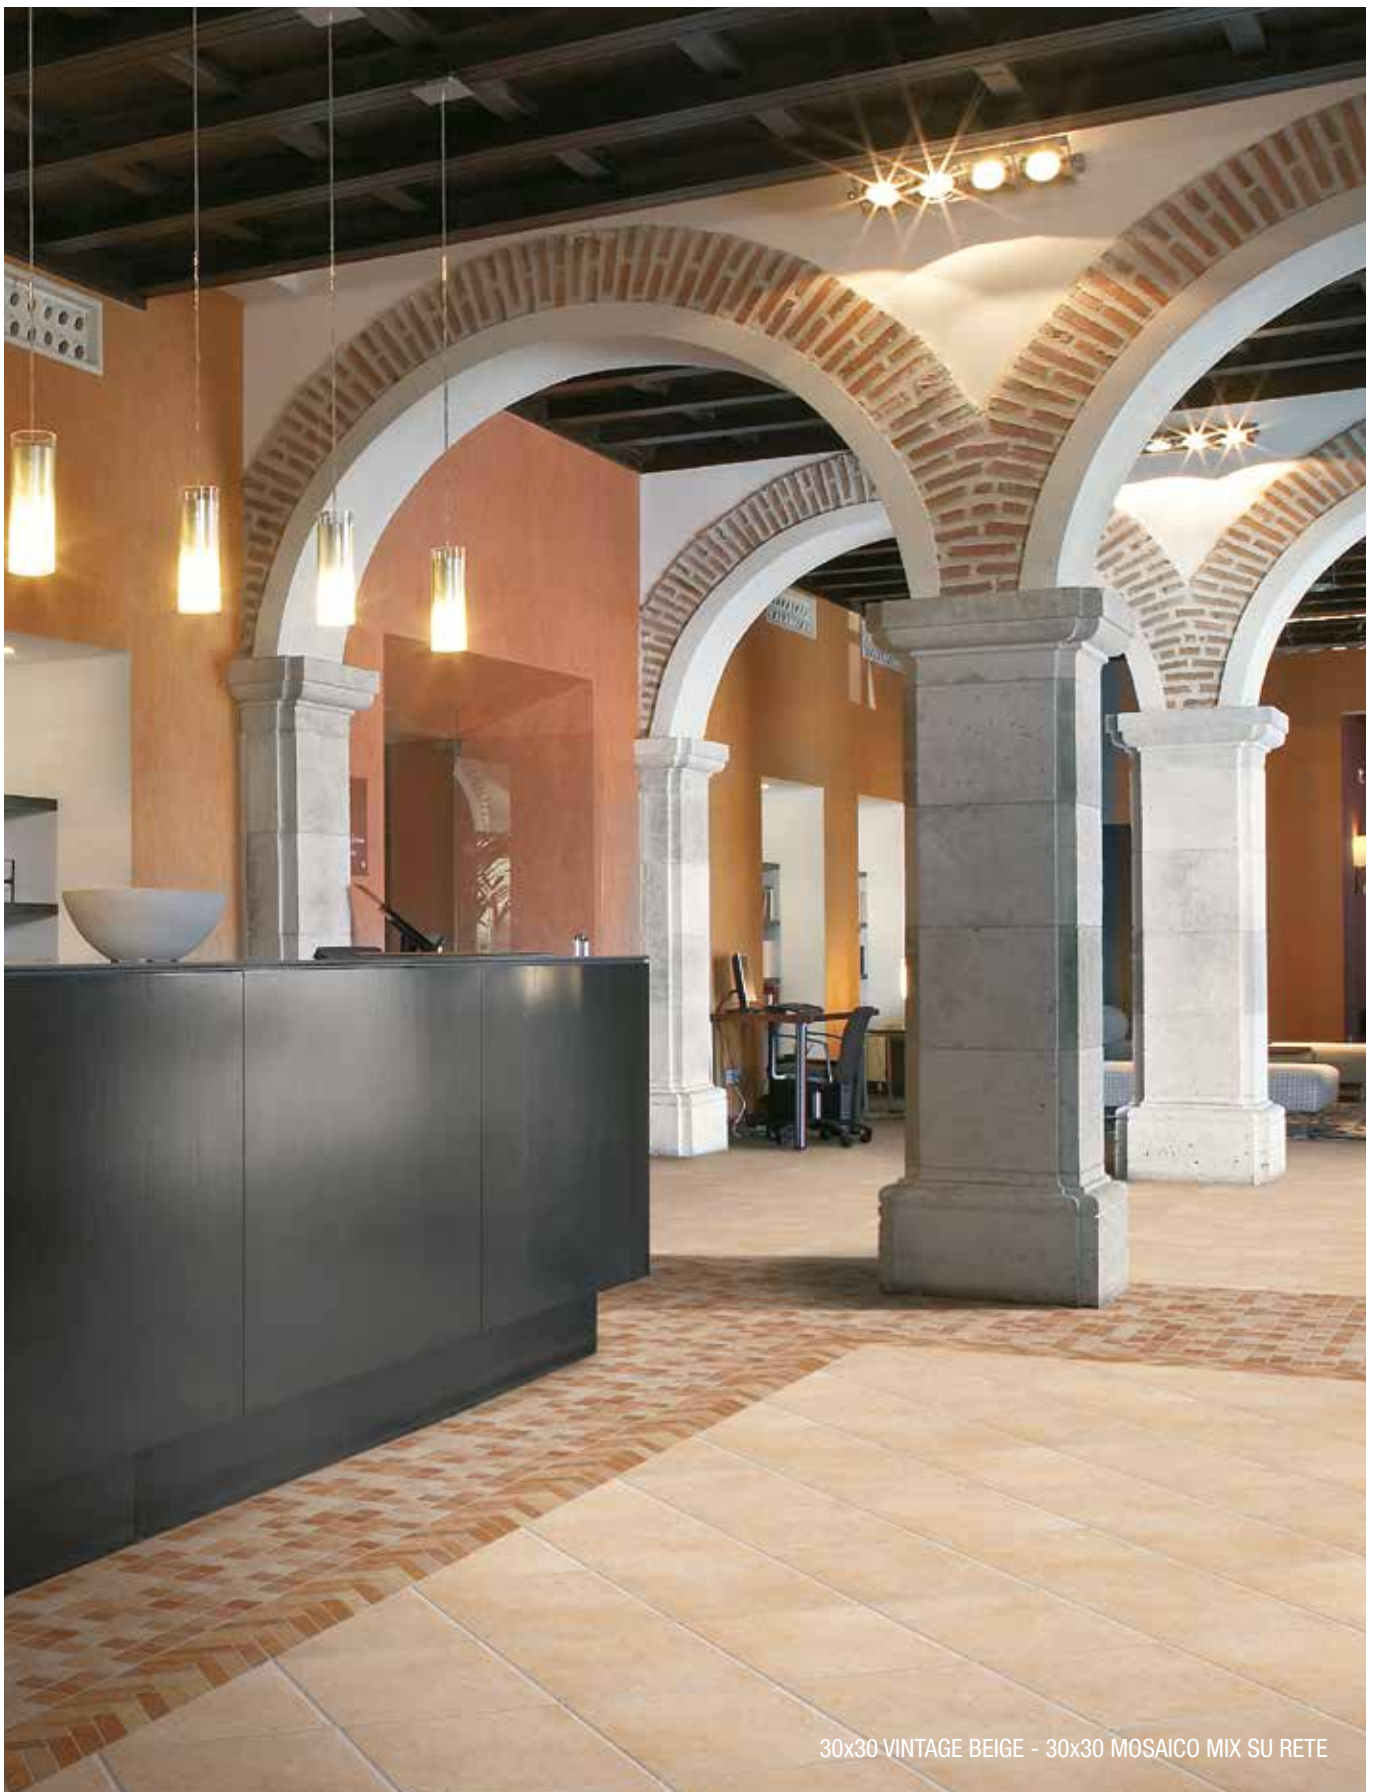

15DV DECORO VINTAGE 15x15 12

GRADONE MONOLITICO 30x33 66
Pz x Box 6

PAVIMENTI IN GRES PORCELLANATO SMALTATO

Enamelled porcelain stoneware floorings

Fussböden aus glasiertem feinsteinzeug

Revêtements de sol en grès cérame émaillé

SPESSORE . thickness . Stärke . épaisseur **8 MM**

30x30 VINTAGE BEIGE - 30x30 MOSAICO MIX SU RETE