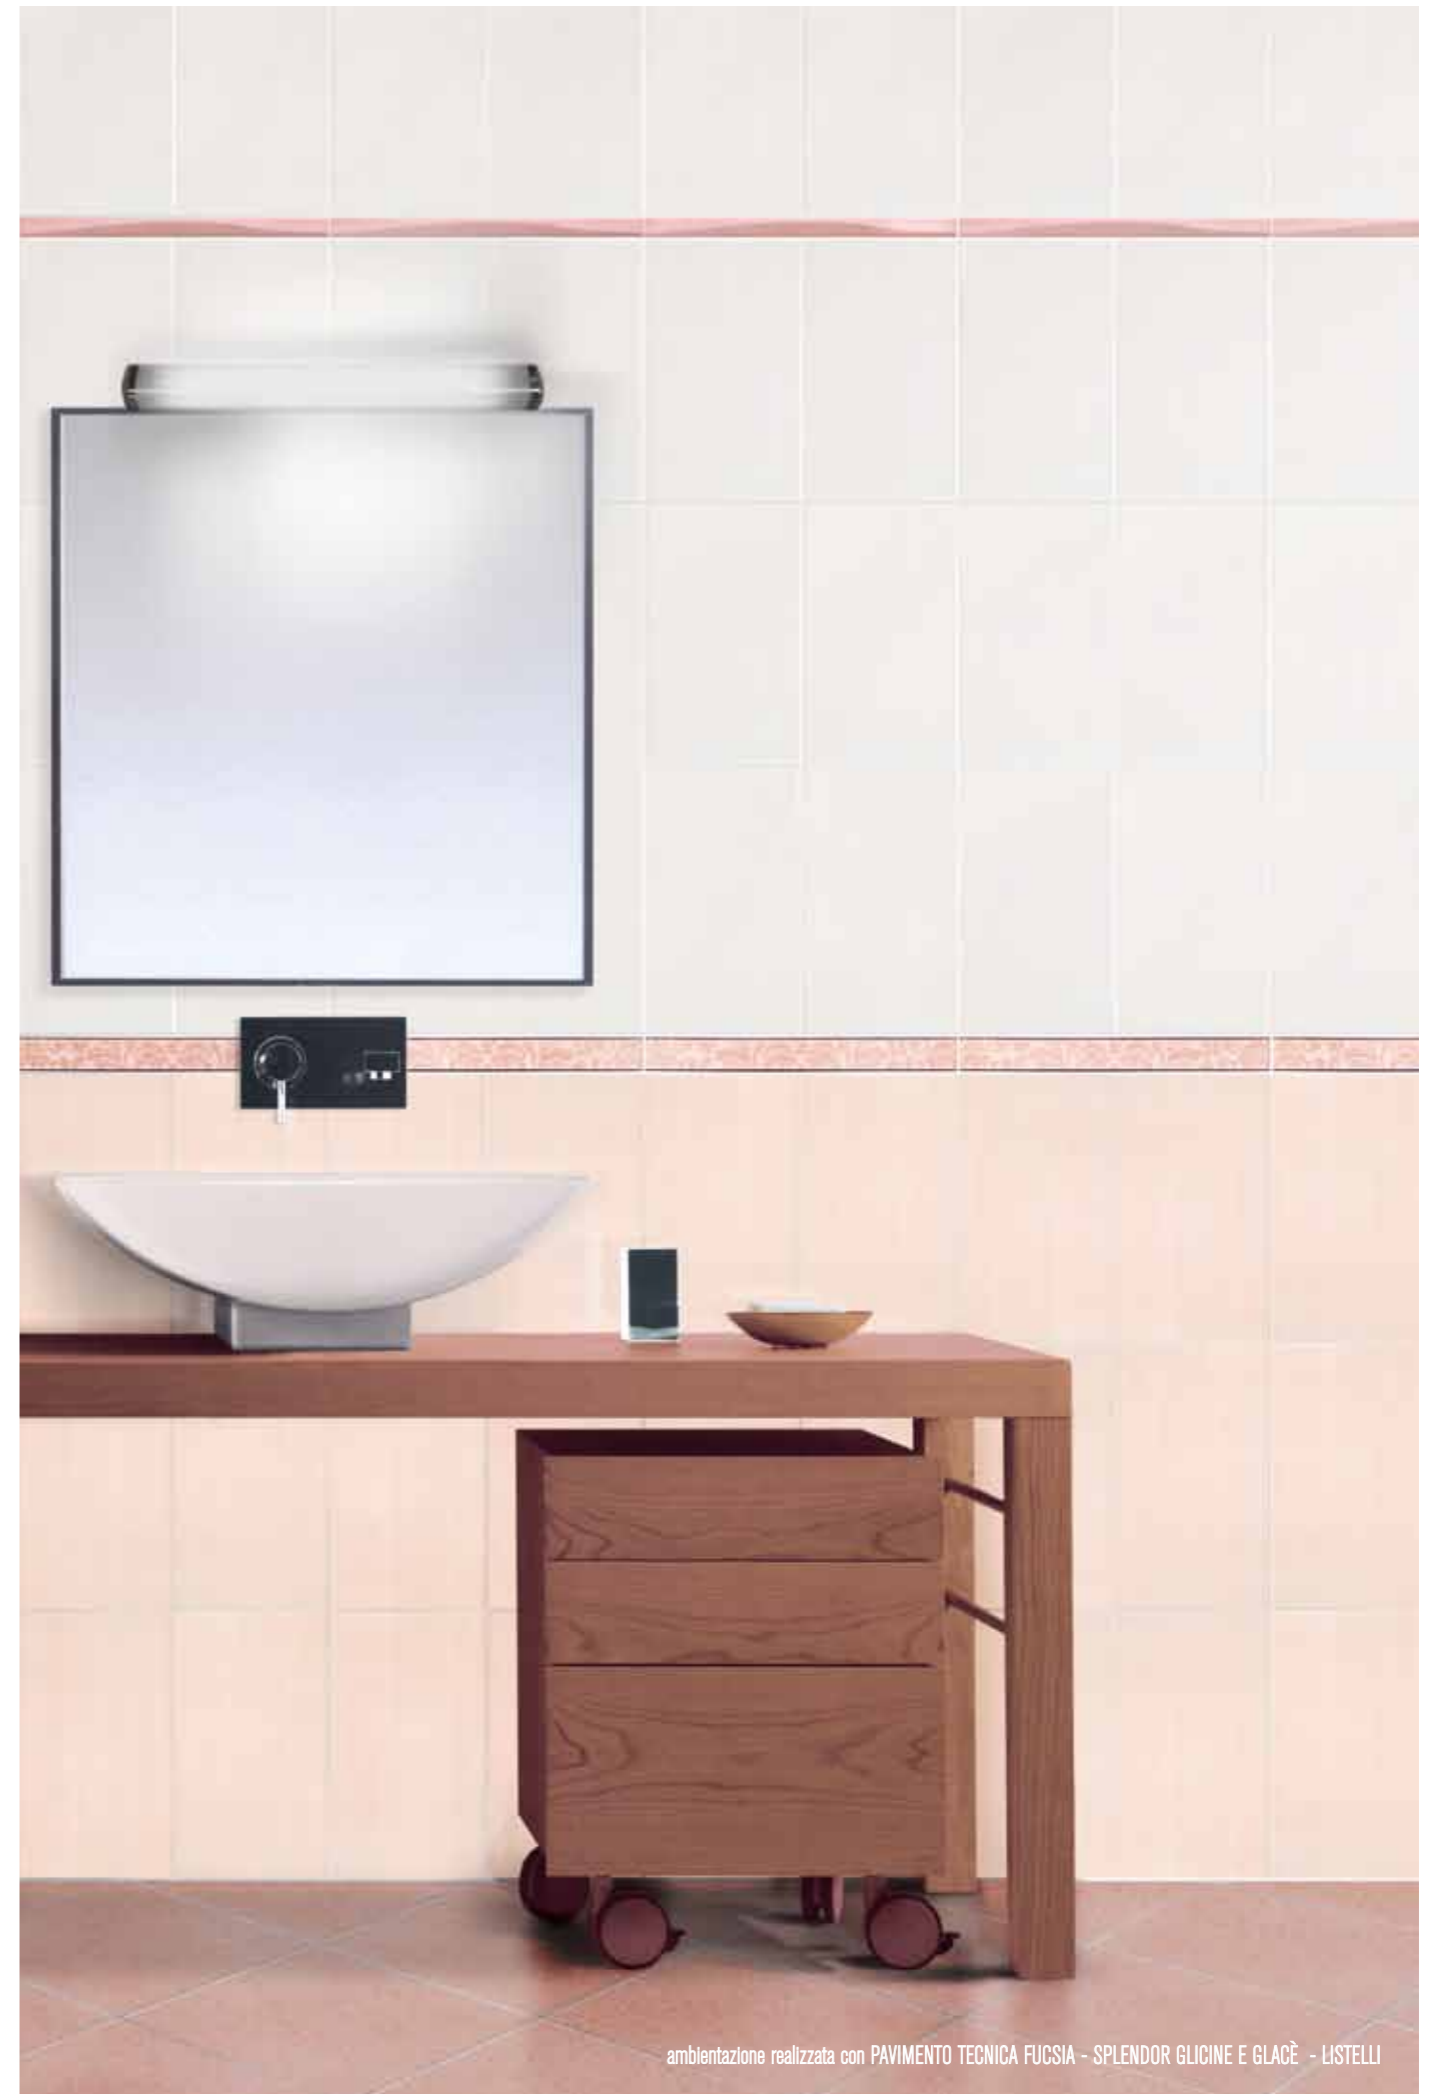

ambientazione realizzata con PAVIMENTO TECNICA FUCSIA - SPLENDOR GLICINE E GLACÈ - LISTELLI