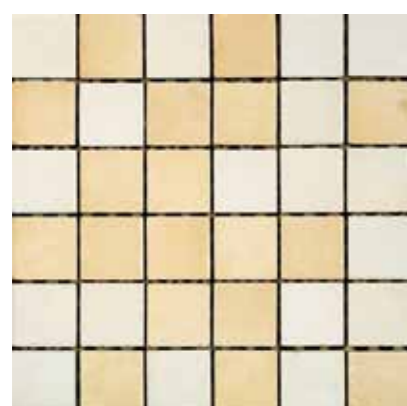

preziosa

15x15 - 30x30 MOSAICO SU RETE
RIVESTIMENTI E PAVIMENTI
IN MONOCOTTURA PASTA BIANCA 1200°

230MTO LISTELLO MATITA TOPAZIO 2x30
Pz x Box 36

30MTO MOSAICO TOPAZIO 5x5
CASUALE SU RETE 30x30 Pz x Box 7