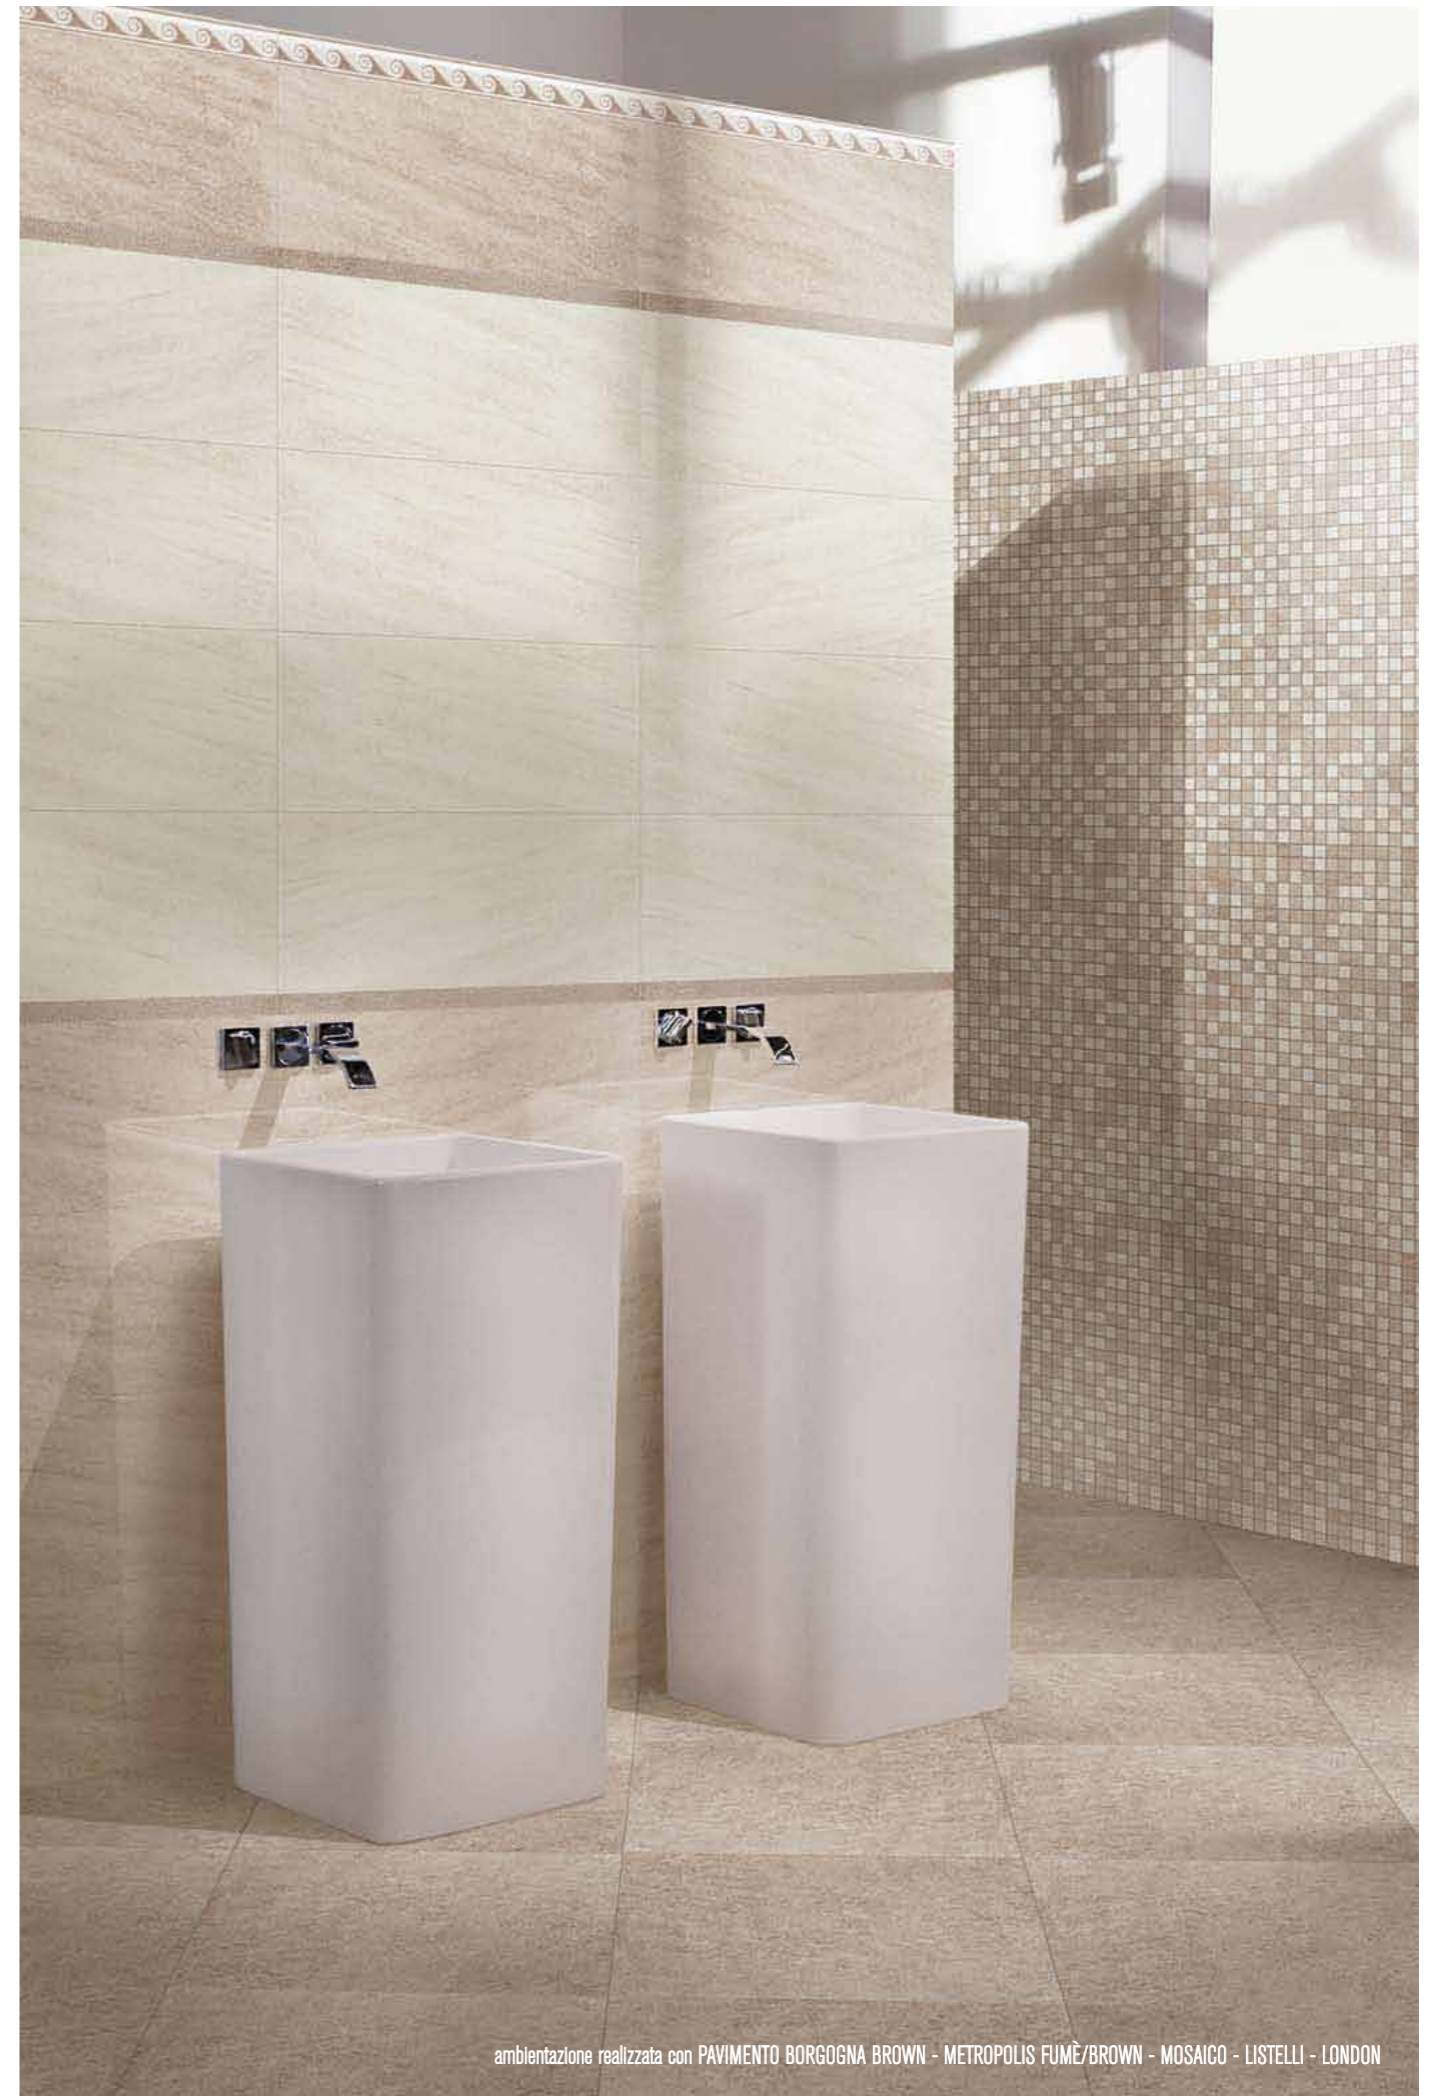

2560FF FORMELLA FUMÈ 25x60

560LDB LISTELLO DECORATO BROWN 5x60

360LMB LONDON METROPOLIS BROWN 3x60

360LGB LISTELLO GOCCE BROWN 3x60

260BMB BOMBATO METROPOLIS BROWN 2x60

ambientazione realizzata con PAVIMENTO BORGOGNA BROWN - METROPOLIS FUMÈ/BROWN - MOSAICO - LISTELLI - LONDON