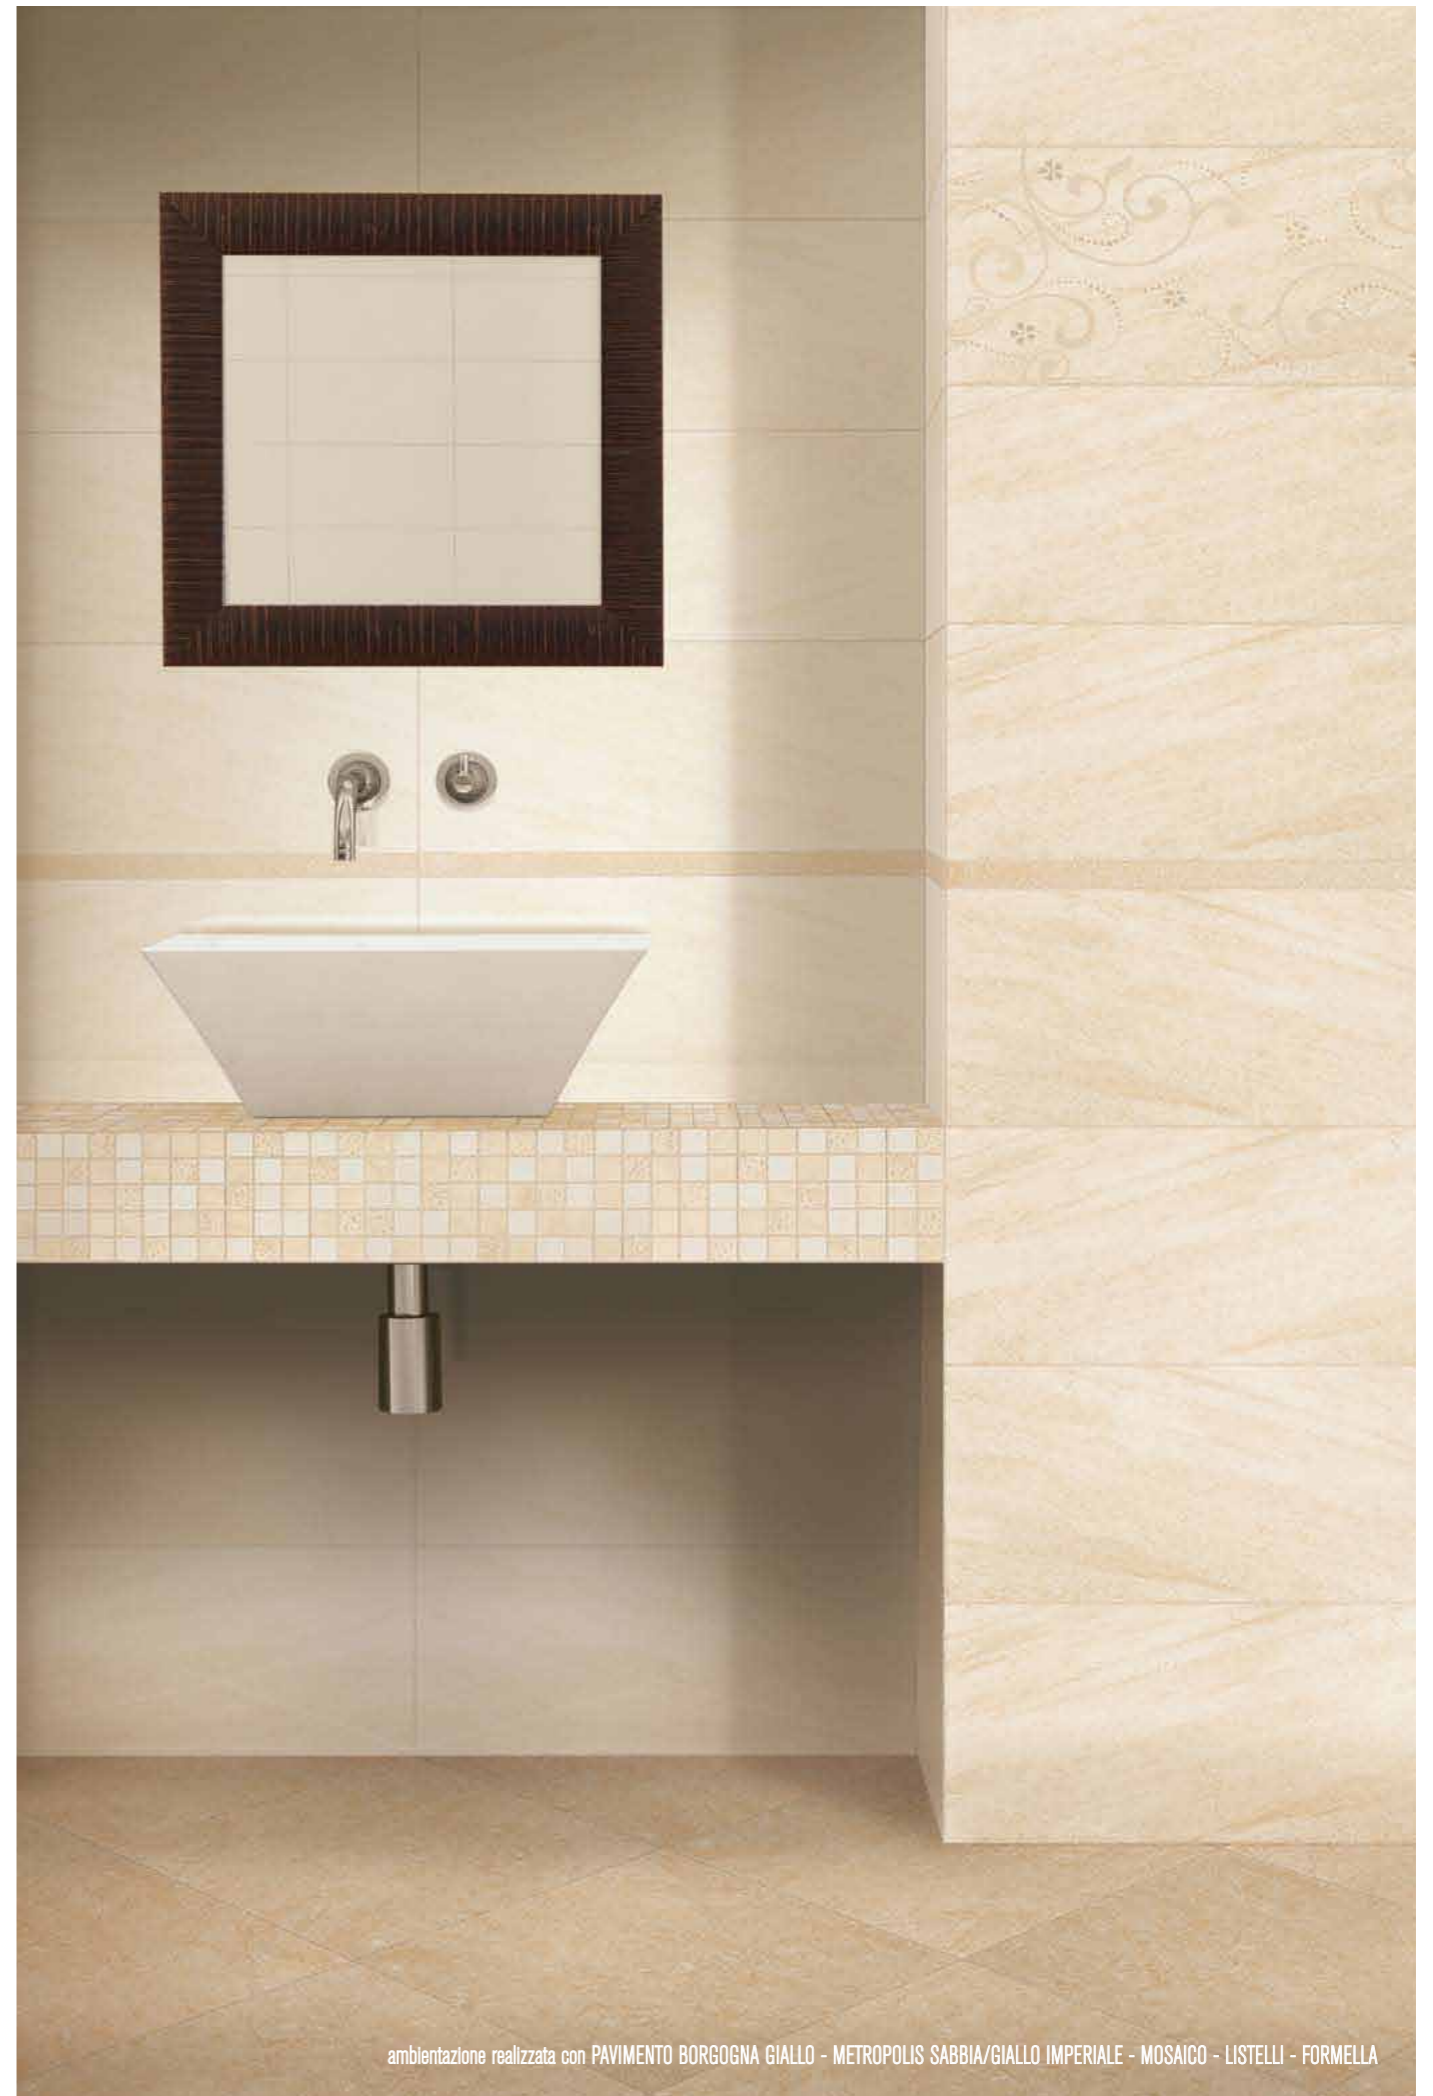

2560FS FORMELLA SABBIA 25x60

560LDS LISTELLO DECORATO SABBIA 5x60

360LMS LONDON METROPOLIS SABBIA 3x60

360LGS LISTELLO GOCCE SABBIA 3x60

260BMS BOMBATO METROPOLIS SABBIA 2x60

ambientazione realizzata con PAVIMENTO BORGOGNA GIALLO - METROPOLIS SABBIA/GIALLO IMPERIALE - MOSAICO - LISTELLI - FORMELLA