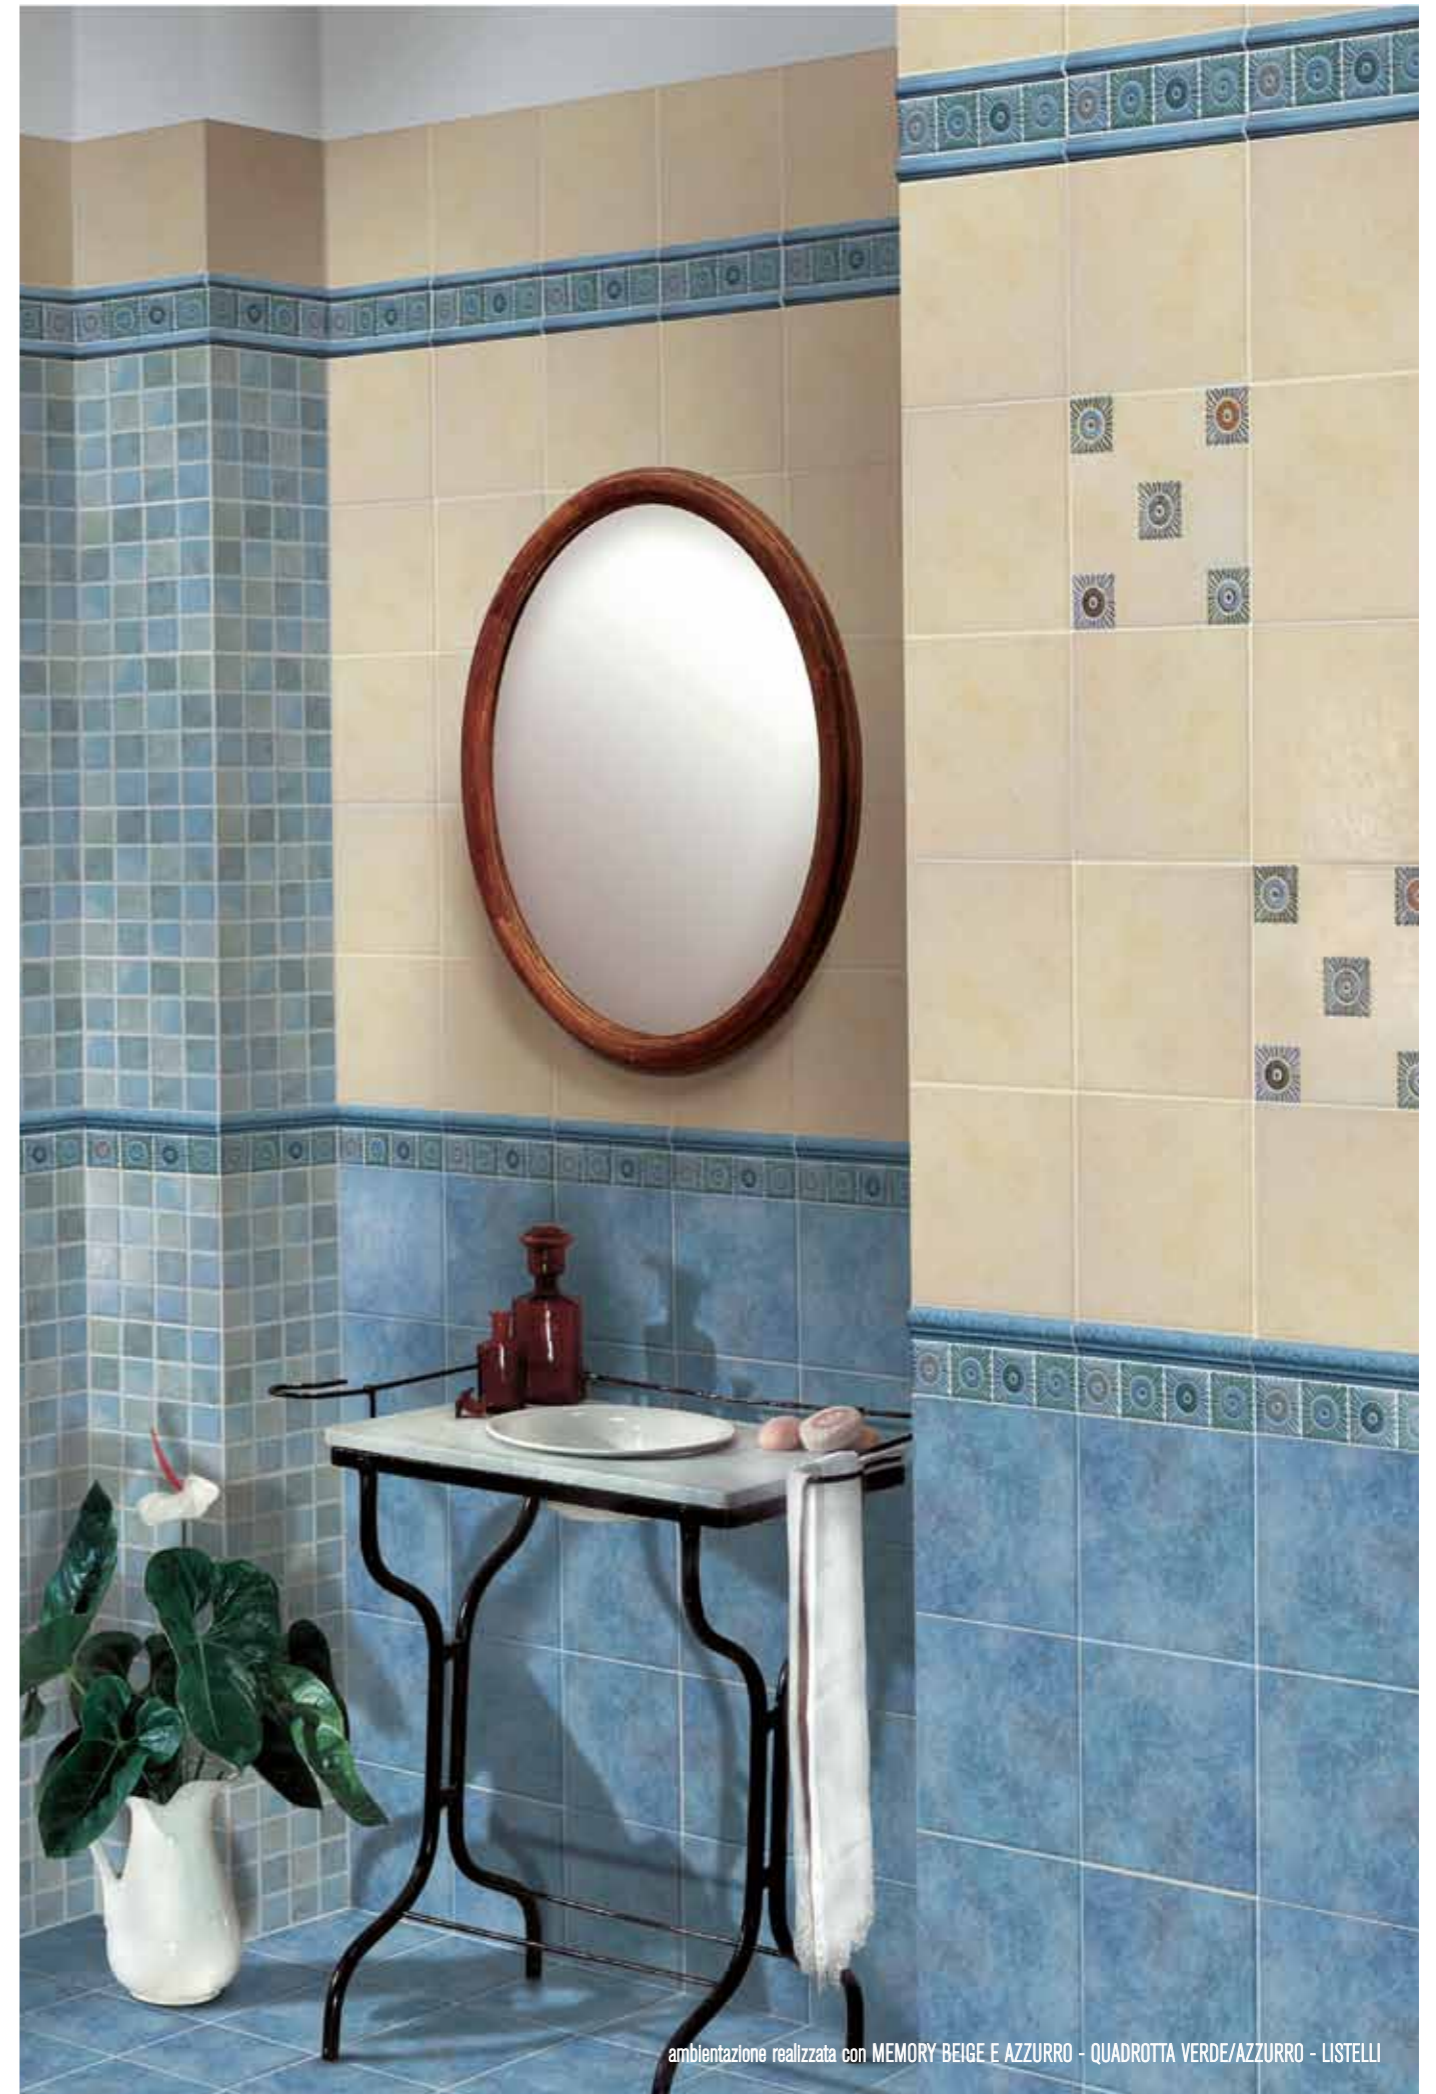

memory

20x20
RIVESTIMENTI E PAVIMENTI
IN GRES PORCELLANATO EXTRAWHITE 1200°
ALTISSIMA RESISTENZA

352 ANGOLO ESTERNO LONDON
VERDE

352 ANGOLO ESTERNO LONDON
AZZURRO

20x20 RIVESTIMENTI/PAVIMENTI

PALETTA	SCATOLA
scatole	pezzi
72	36
mq 103,68	mq 1,44

ambientazione realizzata con MEMORY BEIGE E AZZURRO - QUADROTTA VERDE/AZZURRO - LISTELLI