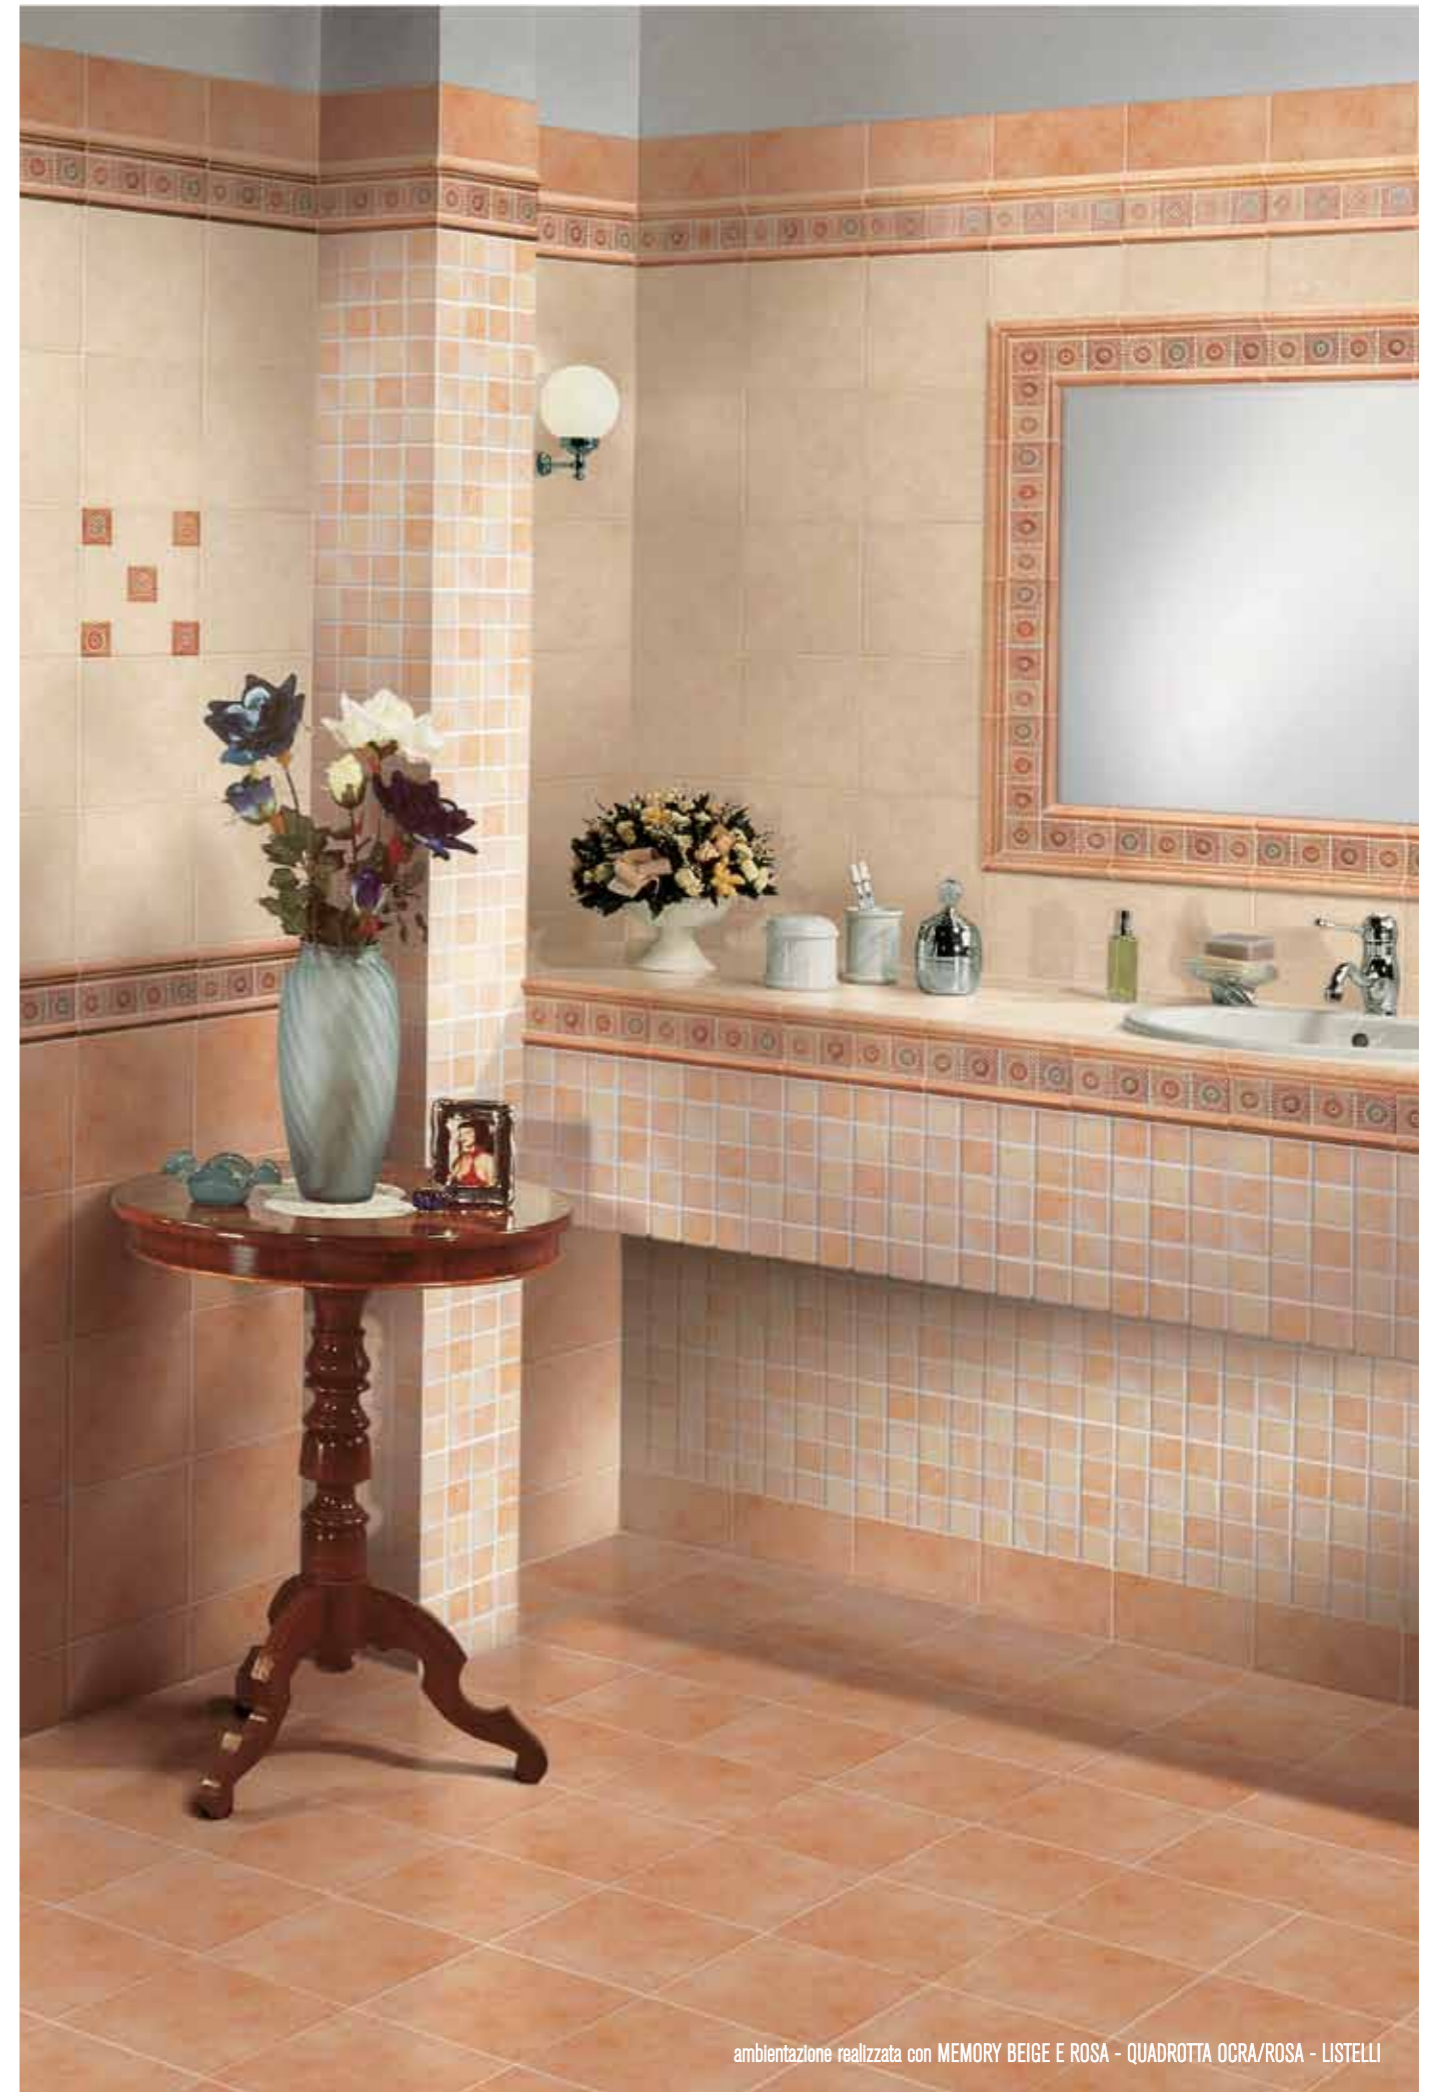

## 20x20 RIVESTIMENTI/PAVIMENTI

PALETTA	SCATOLA
scatole	pezzi
72	36
mq 103,68	mq 1,44

ambientazione realizzata con MEMORY BEIGE E ROSA - QUADROTTA OCRA/ROSA - LISTELLI