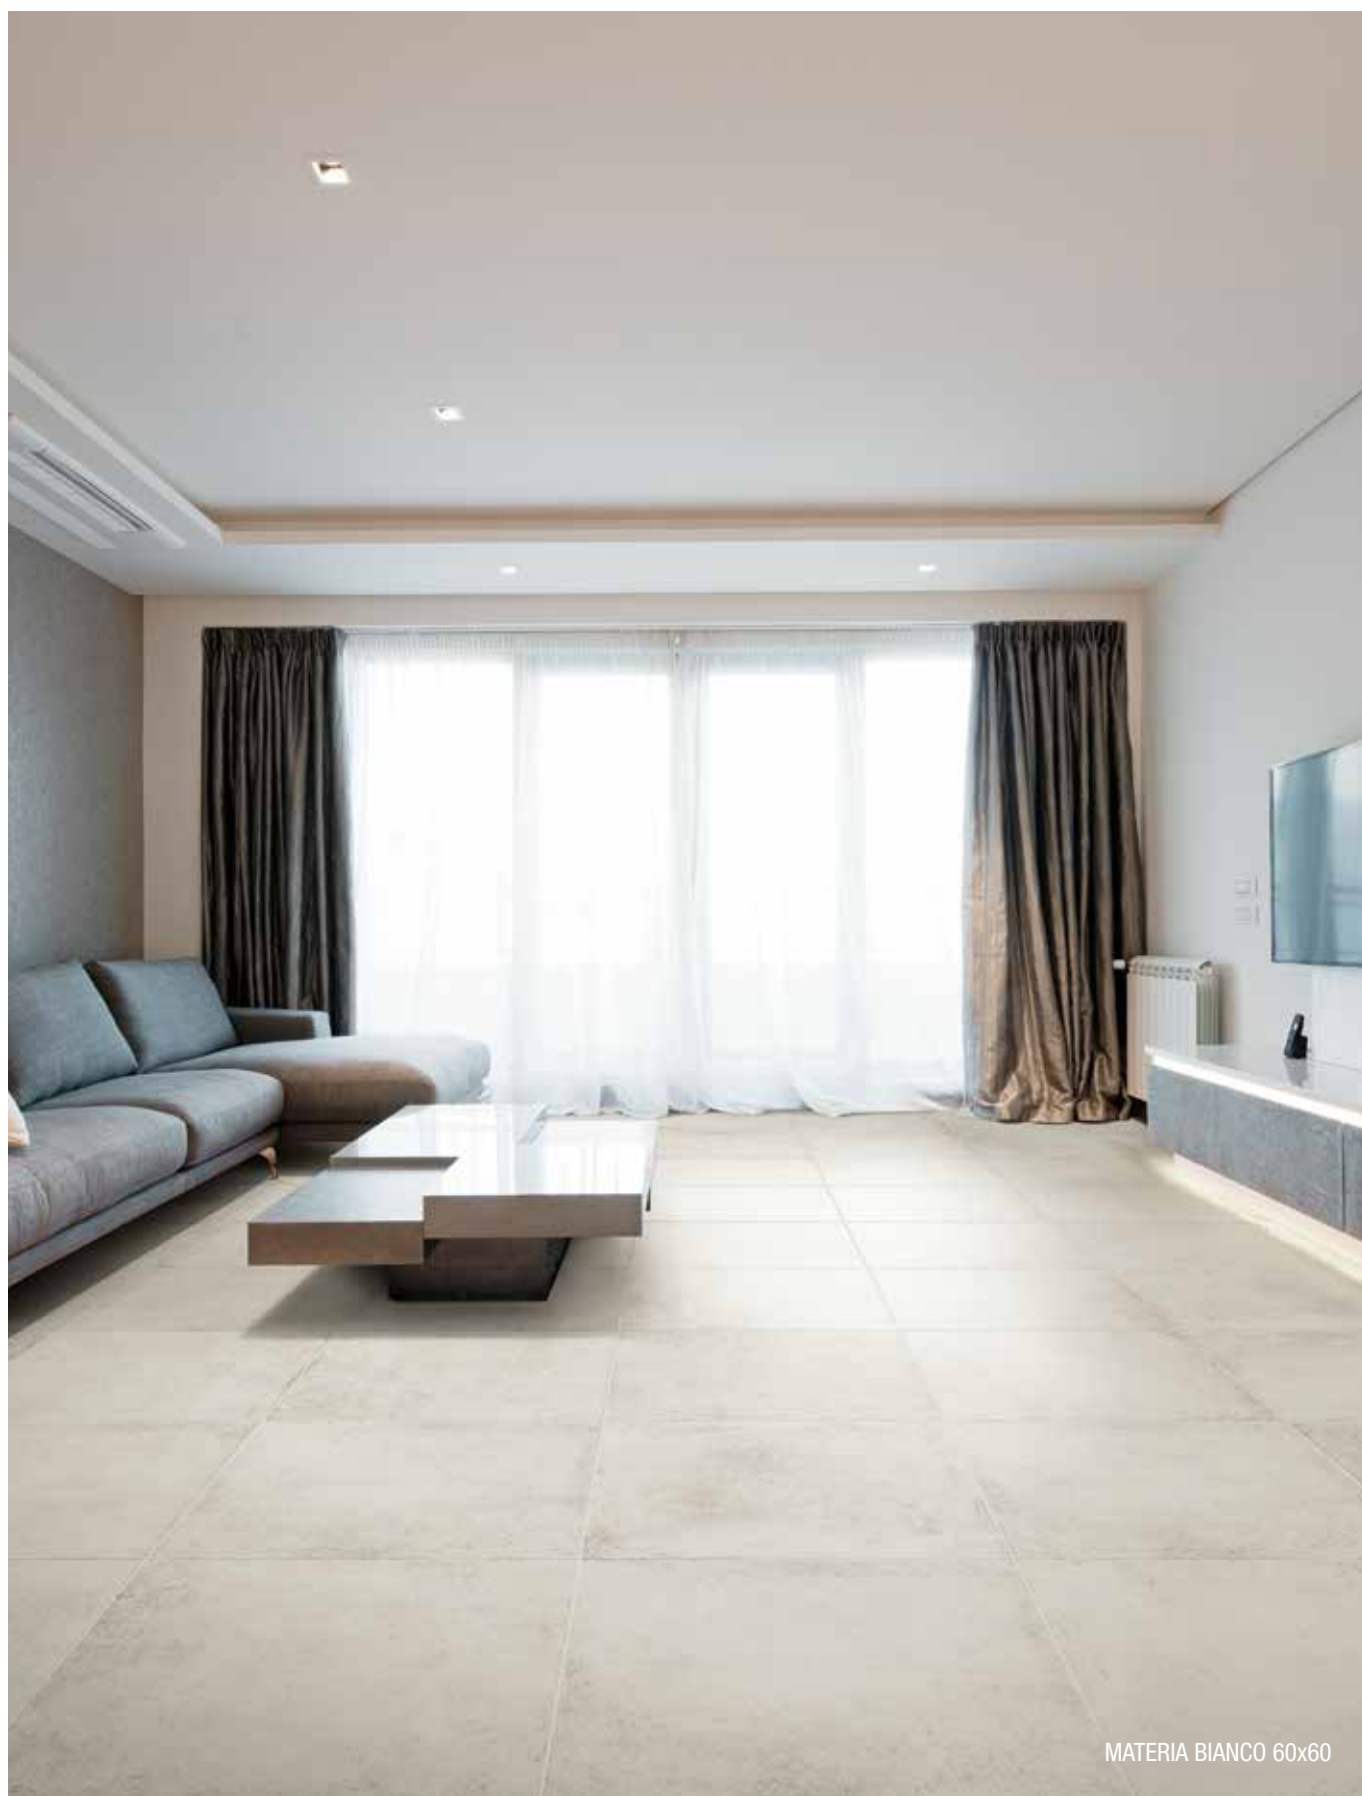

GRES PORCELLANATO
porcelain stoneware . Feinsteinzeug . grès cérame

SPESSORE . thickness . Stärke . épaisseur $\pm$ 9,2 MM

MATERIA BIANCO 60x60