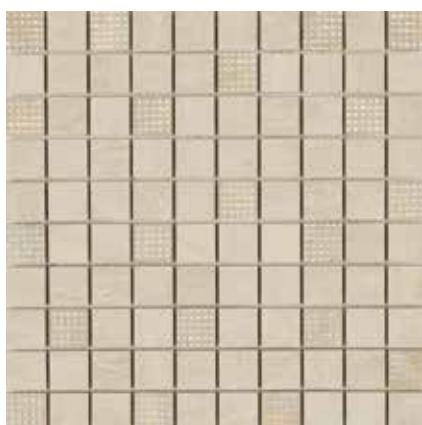

30MTR MOSAICO TRAVERTINO 30x30

Pz x Box 6

58

30x75 RIVESTIMENTI . coverings . verkleidungen . revêtements muraux

PALETTA . pallet . pallet . pallet	SCATOLA . box . Karton . boîte
scatole . box	pezzi . pieces
Karton . boîte	mq . sqm
	qm . m²
36	5
40,50	1,125