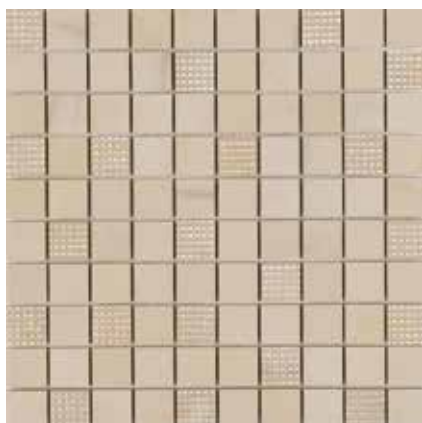

30MRP MOSAICO 30x30
ROSA PORTOGALLO

58
Pz x Box 6

30x75 RIVESTIMENTI . coverings . verkleidungen . revêtements muraux

PALETTA . pallet . pallet . pallet	SCATOLA . box . Karton . boîte
scatole . box	pezzi . pieces
Karton . boîte	mq . sqm
	qm . m²
36	5
40,50	1,125