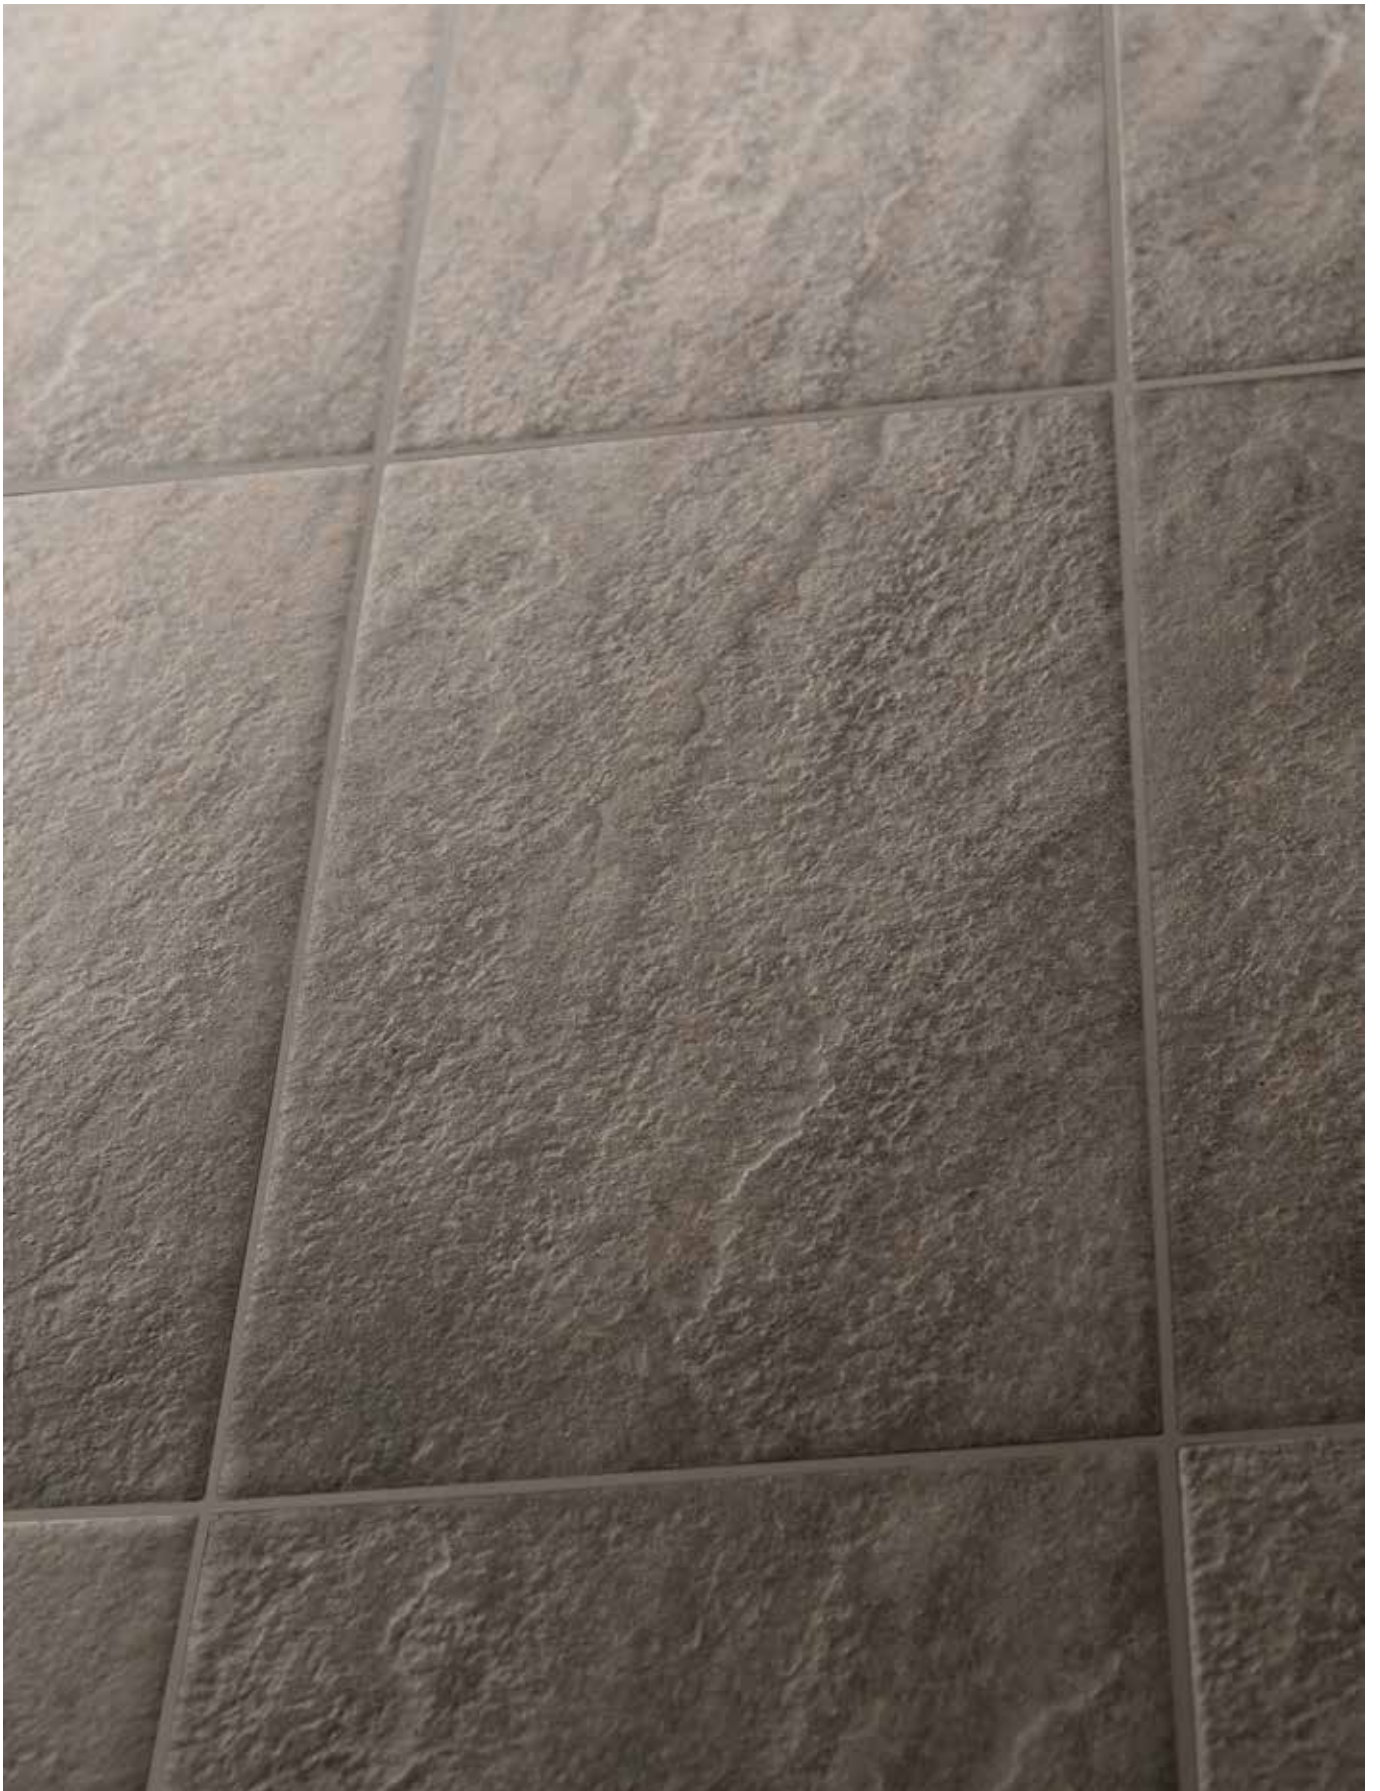

PAVIMENTI PER ESTERNI IN GRES PORCELLANATO

Porcelain stoneware outdoor floorings
Fussböden aus feinsteinzeug für aussenbereiche
Revêtements de sol pour extérieur en grès cérame

SPESSORE . thickness . Stärke . épaisseur **8 MM**