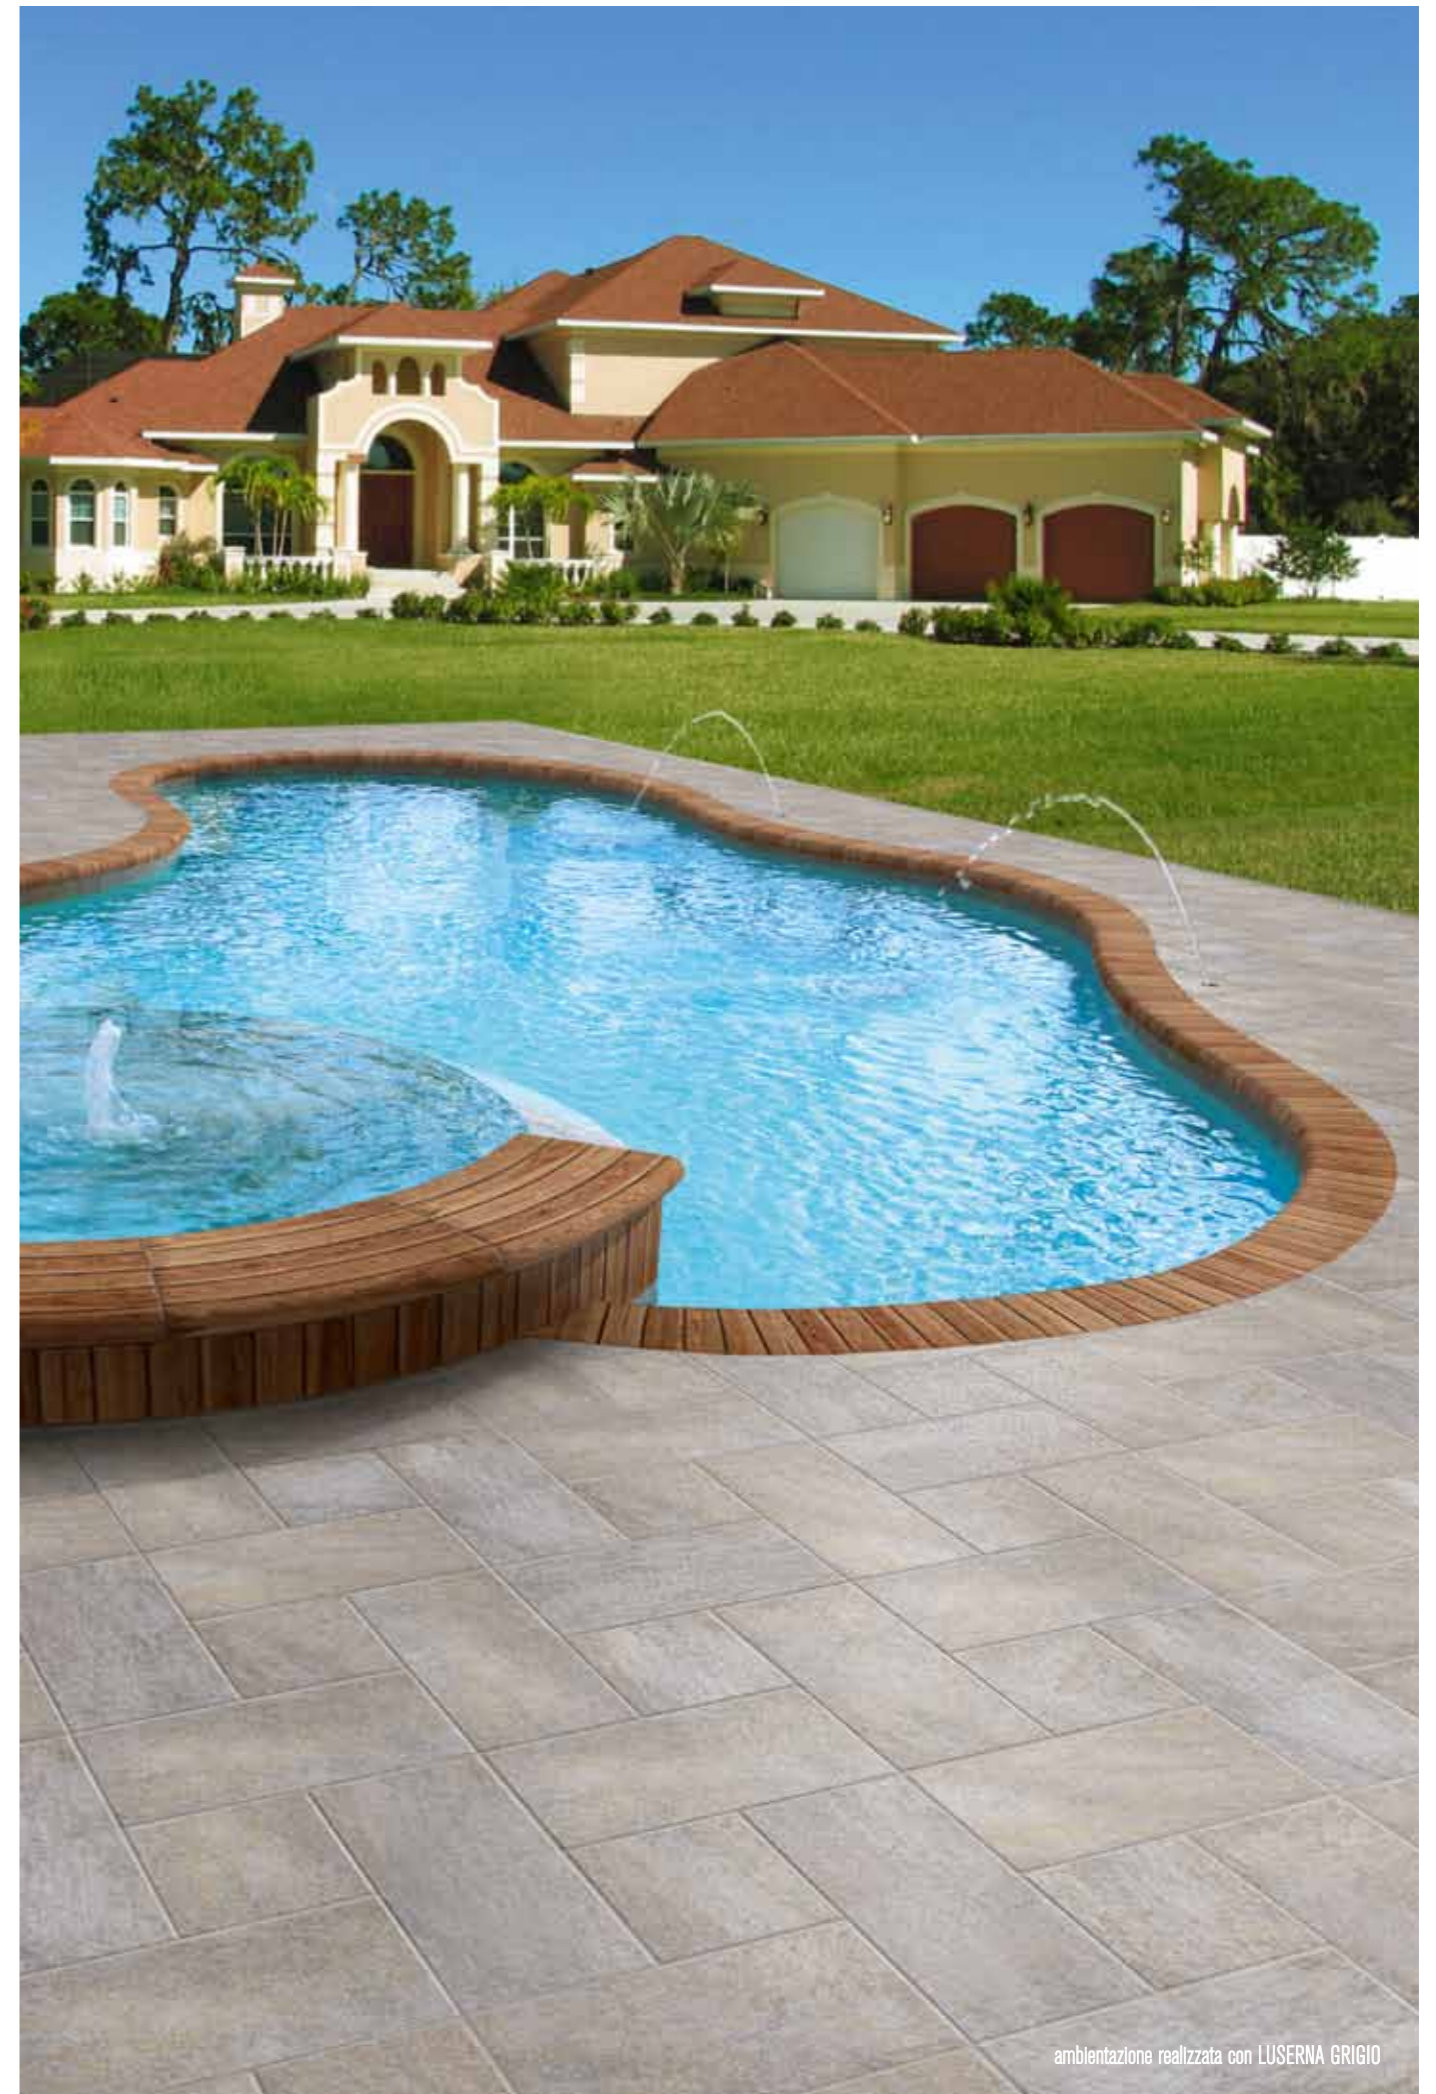

20x20 PAVIMENTO

PALETTA	SCATOLA
scatole	pezzi
mq	mq
60	26
62,40	1,04

20x40 PAVIMENTO

PALETTA	SCATOLA
scatole	pezzi
mq	mq
45	13
46,80	1,04

ambientazione realizzata con LUSERNA GRIGIO

luserna

20x20 / 20x40

PAVIMENTI