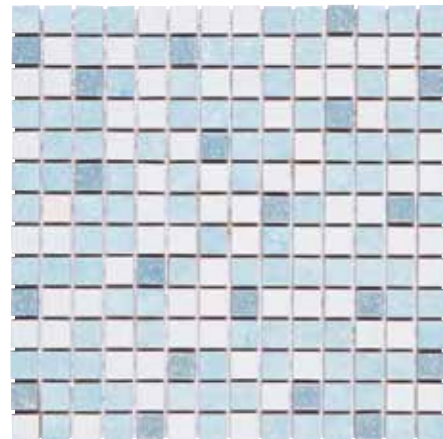

PAVIMENTI IN GRES PORCELLANATO

3350KA KRISTALL AZZURRO CHIARO 33x50 47

3350IAA INSERTO ARABESCO AZZURRO 33x50 84

3350KAS KRISTALL AZZURRO SCURO 33x50 79

33MMKA MOSAICO MIX AZZURRO 33x33 66
Pz x Box 6

833KAA LISTELLO ARABESCO AZZURRO 8x33 45