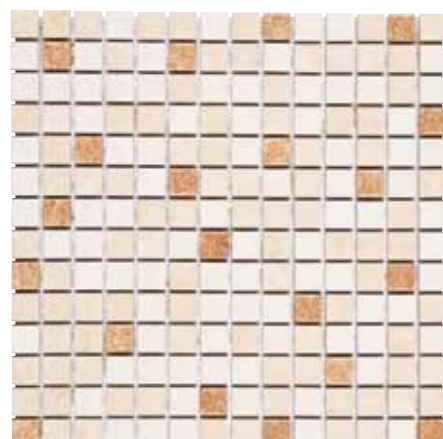

3350KB KRISTALL BEIGE 33x50

33MMKG MOSAICO MIX GIALLO 33x33
Pz x Box 6