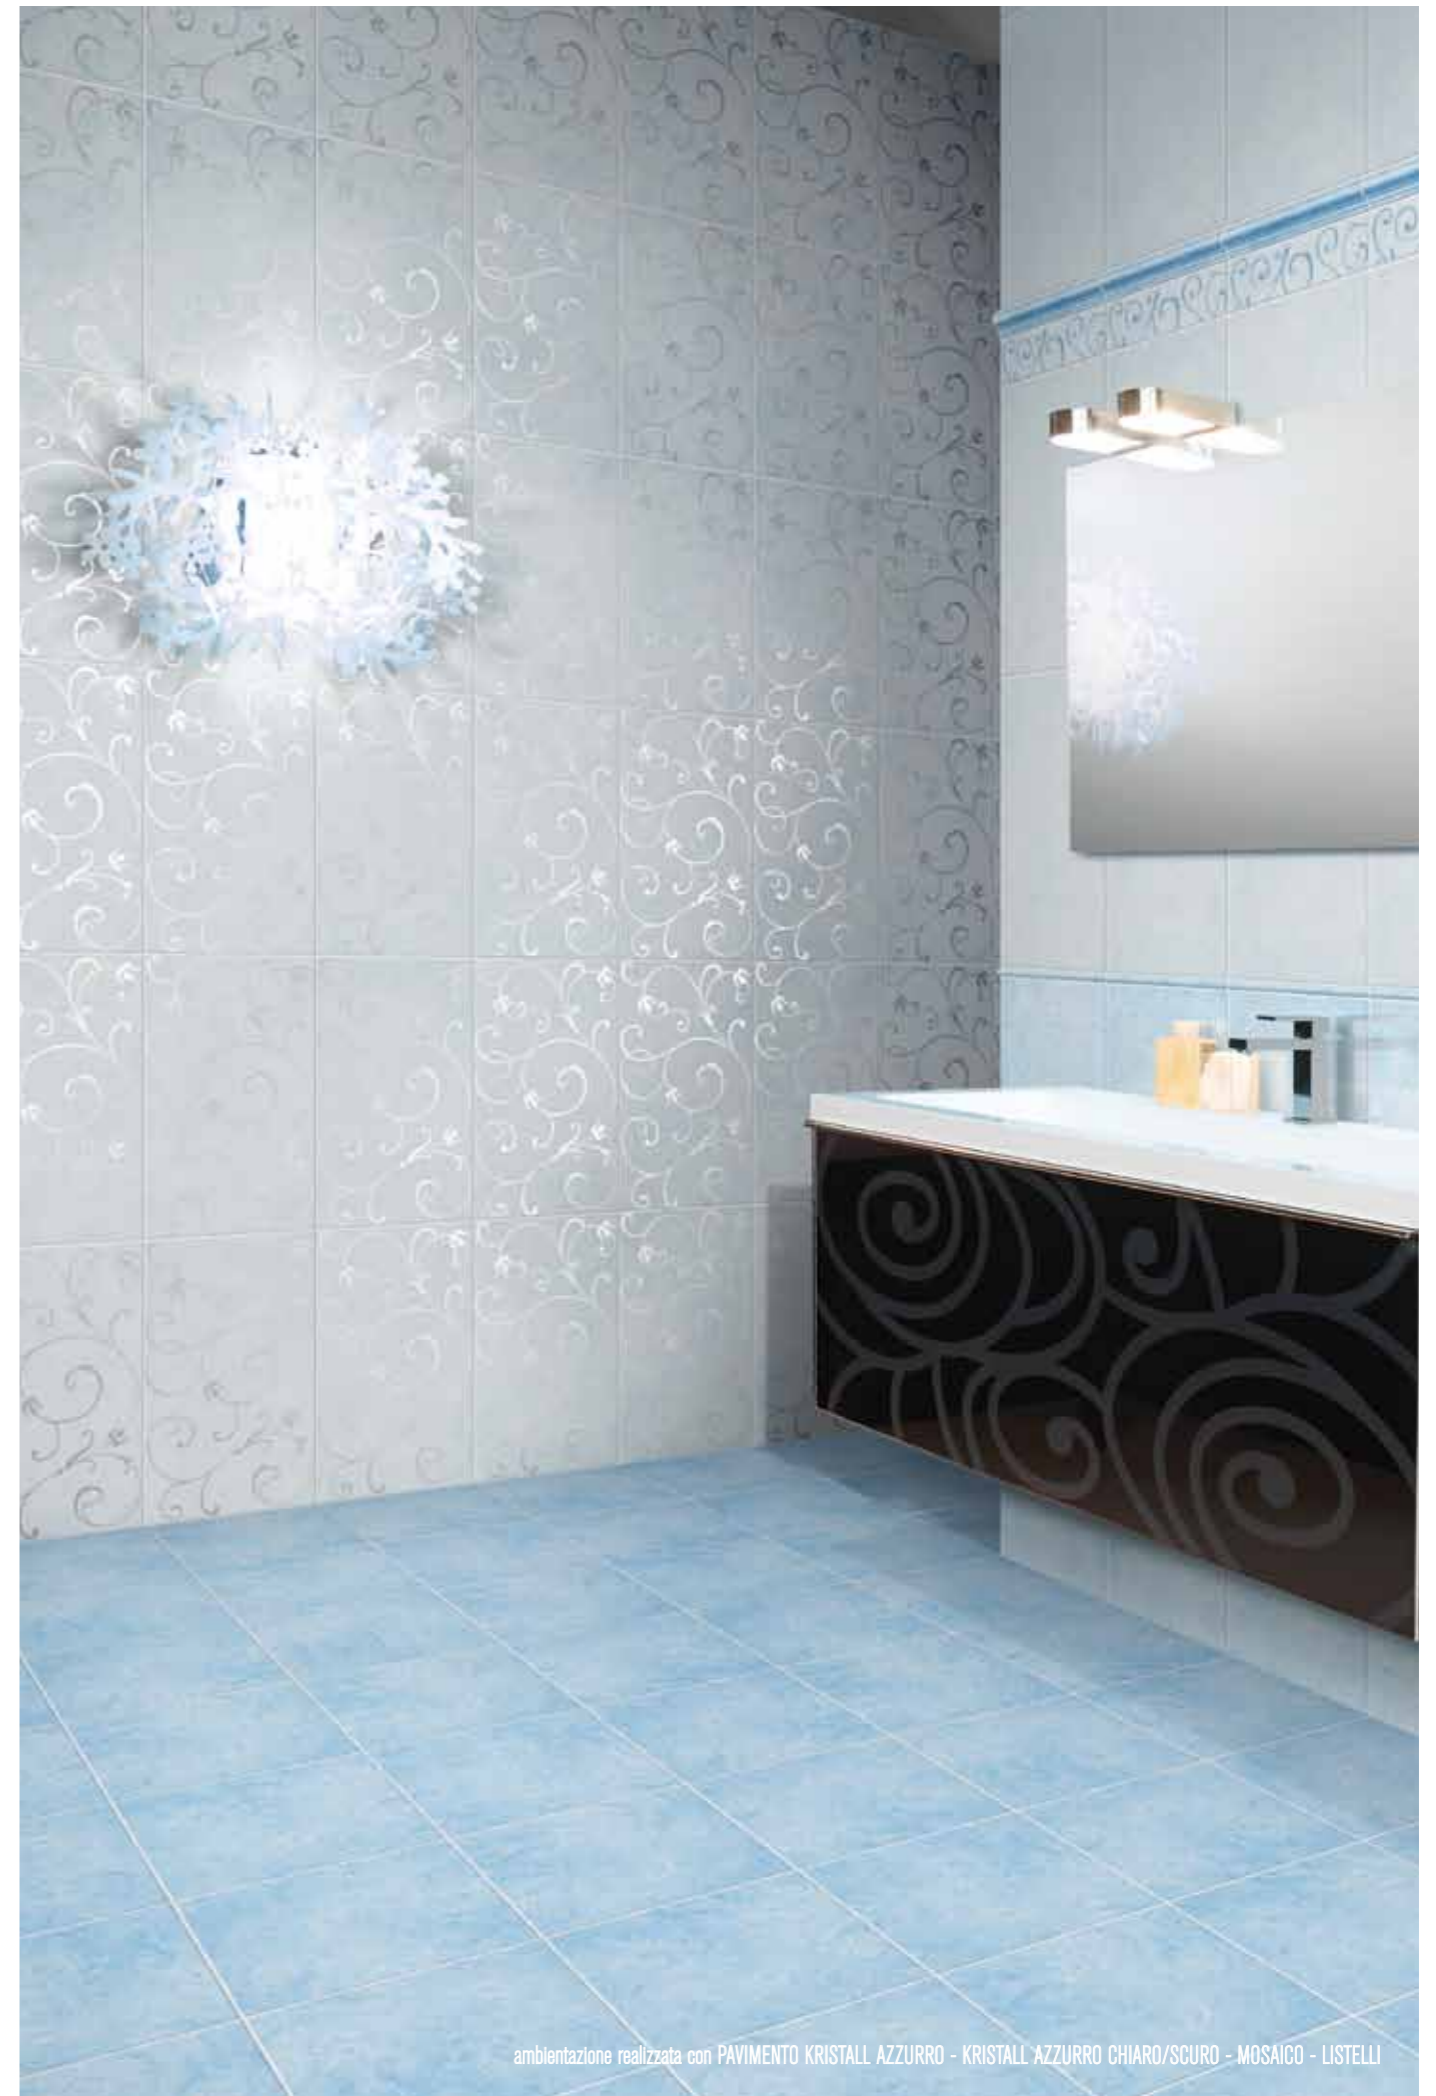

33x33 PAVIMENTI COORDINATI IN GRES PORCELLANATO

PALETTA	SCATOLA
scatole	pezzi
mq	mq
44	12
58,61	1,332

ambientazione realizzata con PAVIMENTO KRISTALL AZZURRO - KRISTALL AZZURRO CHIARO/SCURO - MOSAICO - LISTELLI