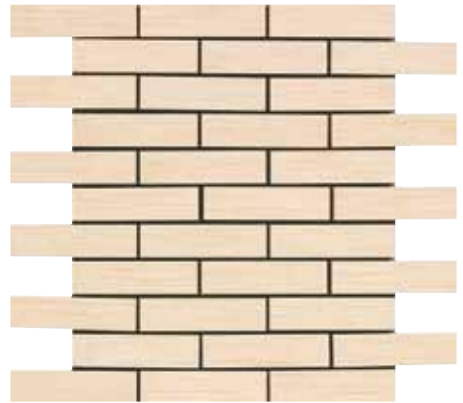

2040IRV INSERTO ROSA VERDE 20x40
PZ x Box 6

30MMGC MOSAICO MURETTO COCCO 30x30
PZ x Box 7

30MMGS MOSAICO MURETTO SALVIA 30x30
PZ x Box 7

30MMGA MOSAICO MURETTO AMBRA 30x30
PZ x Box 7

30MMGF MOSAICO MURETTO CAFFÈ 30x30
PZ x Box 7