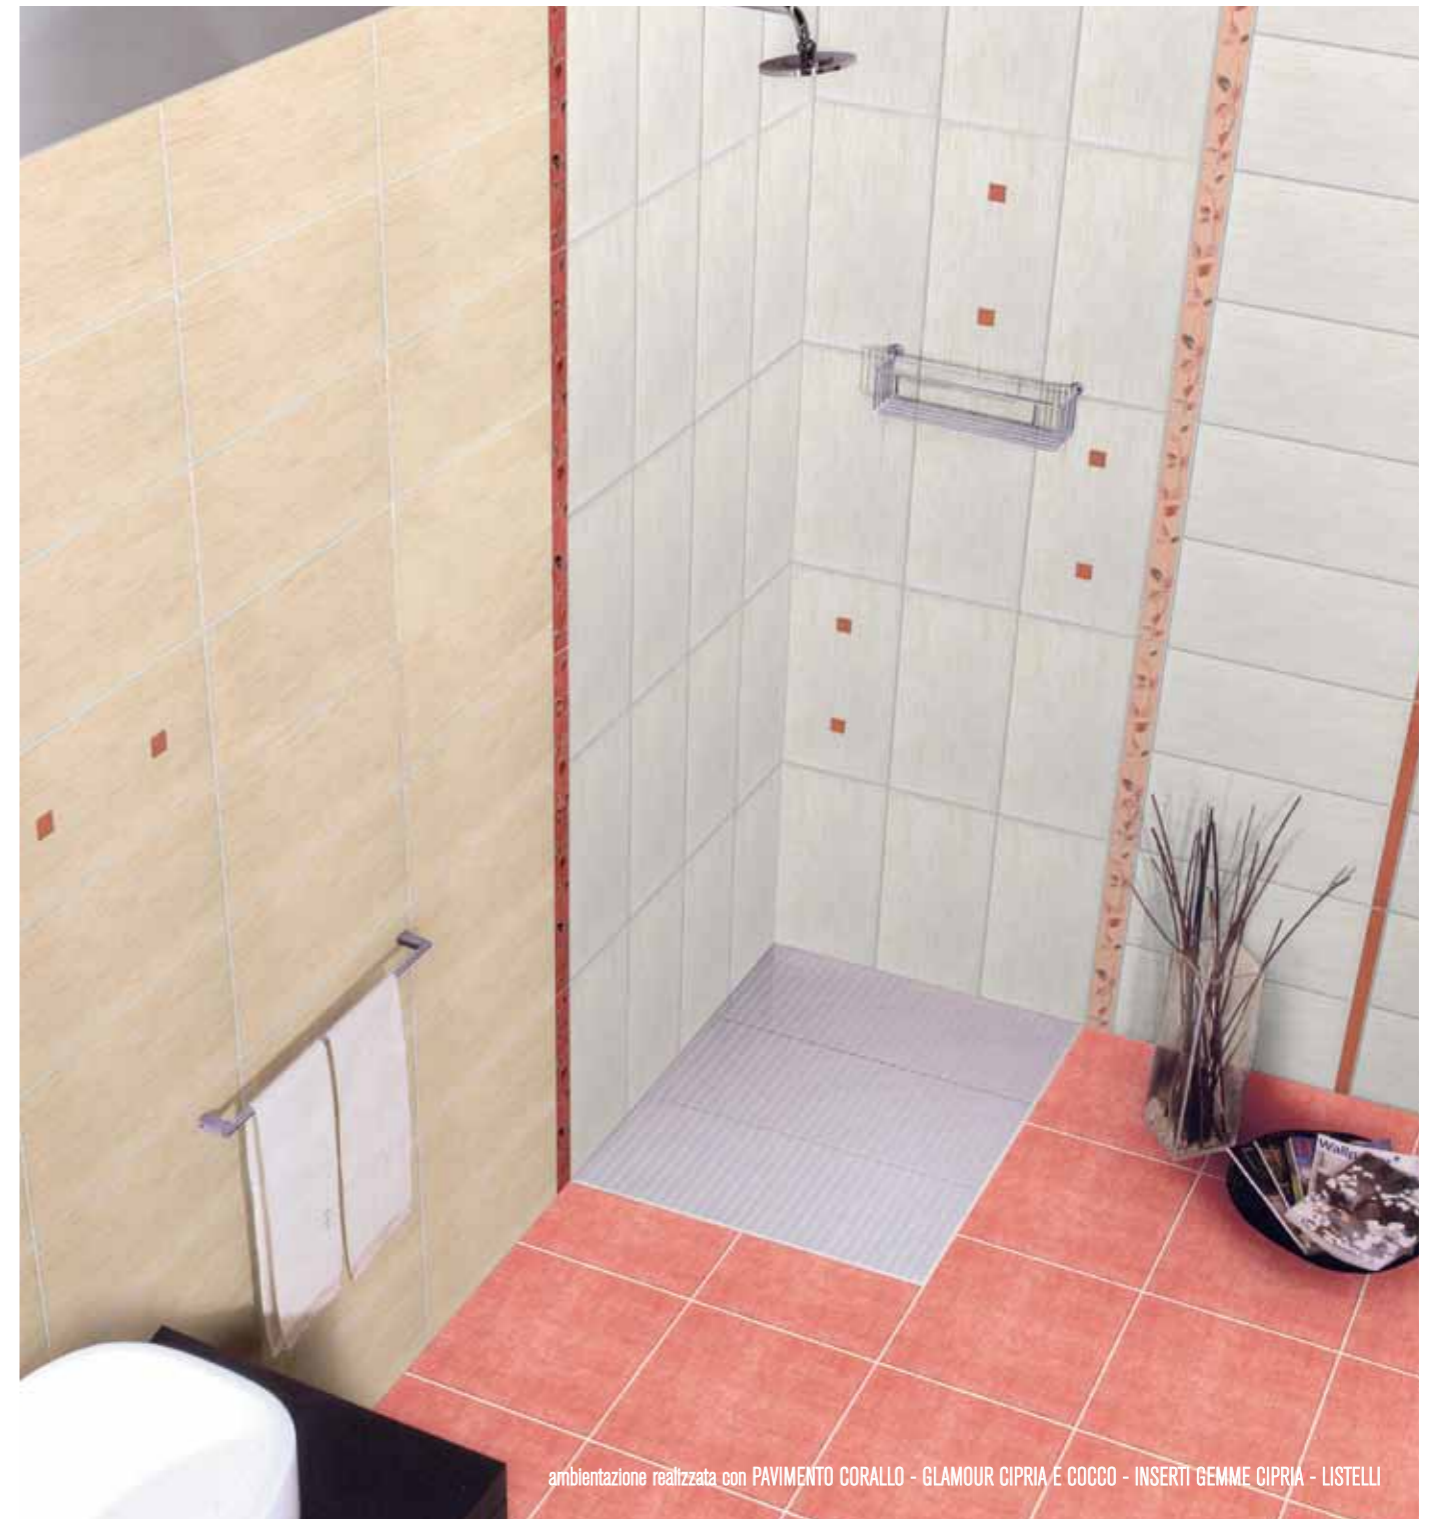

PALETTA	SCATOLA
scatole	pezzi
mq	mq
48	13
57,69	1,202

ambientazione realizzata con PAVIMENTO CORALLO - GLAMOUR CIPRIA E COCCO - INSERTI GEMME CIPRIA - LISTELLI

2040IRP INSERTO ROSA PESCA 20x40
PZ x Box 6