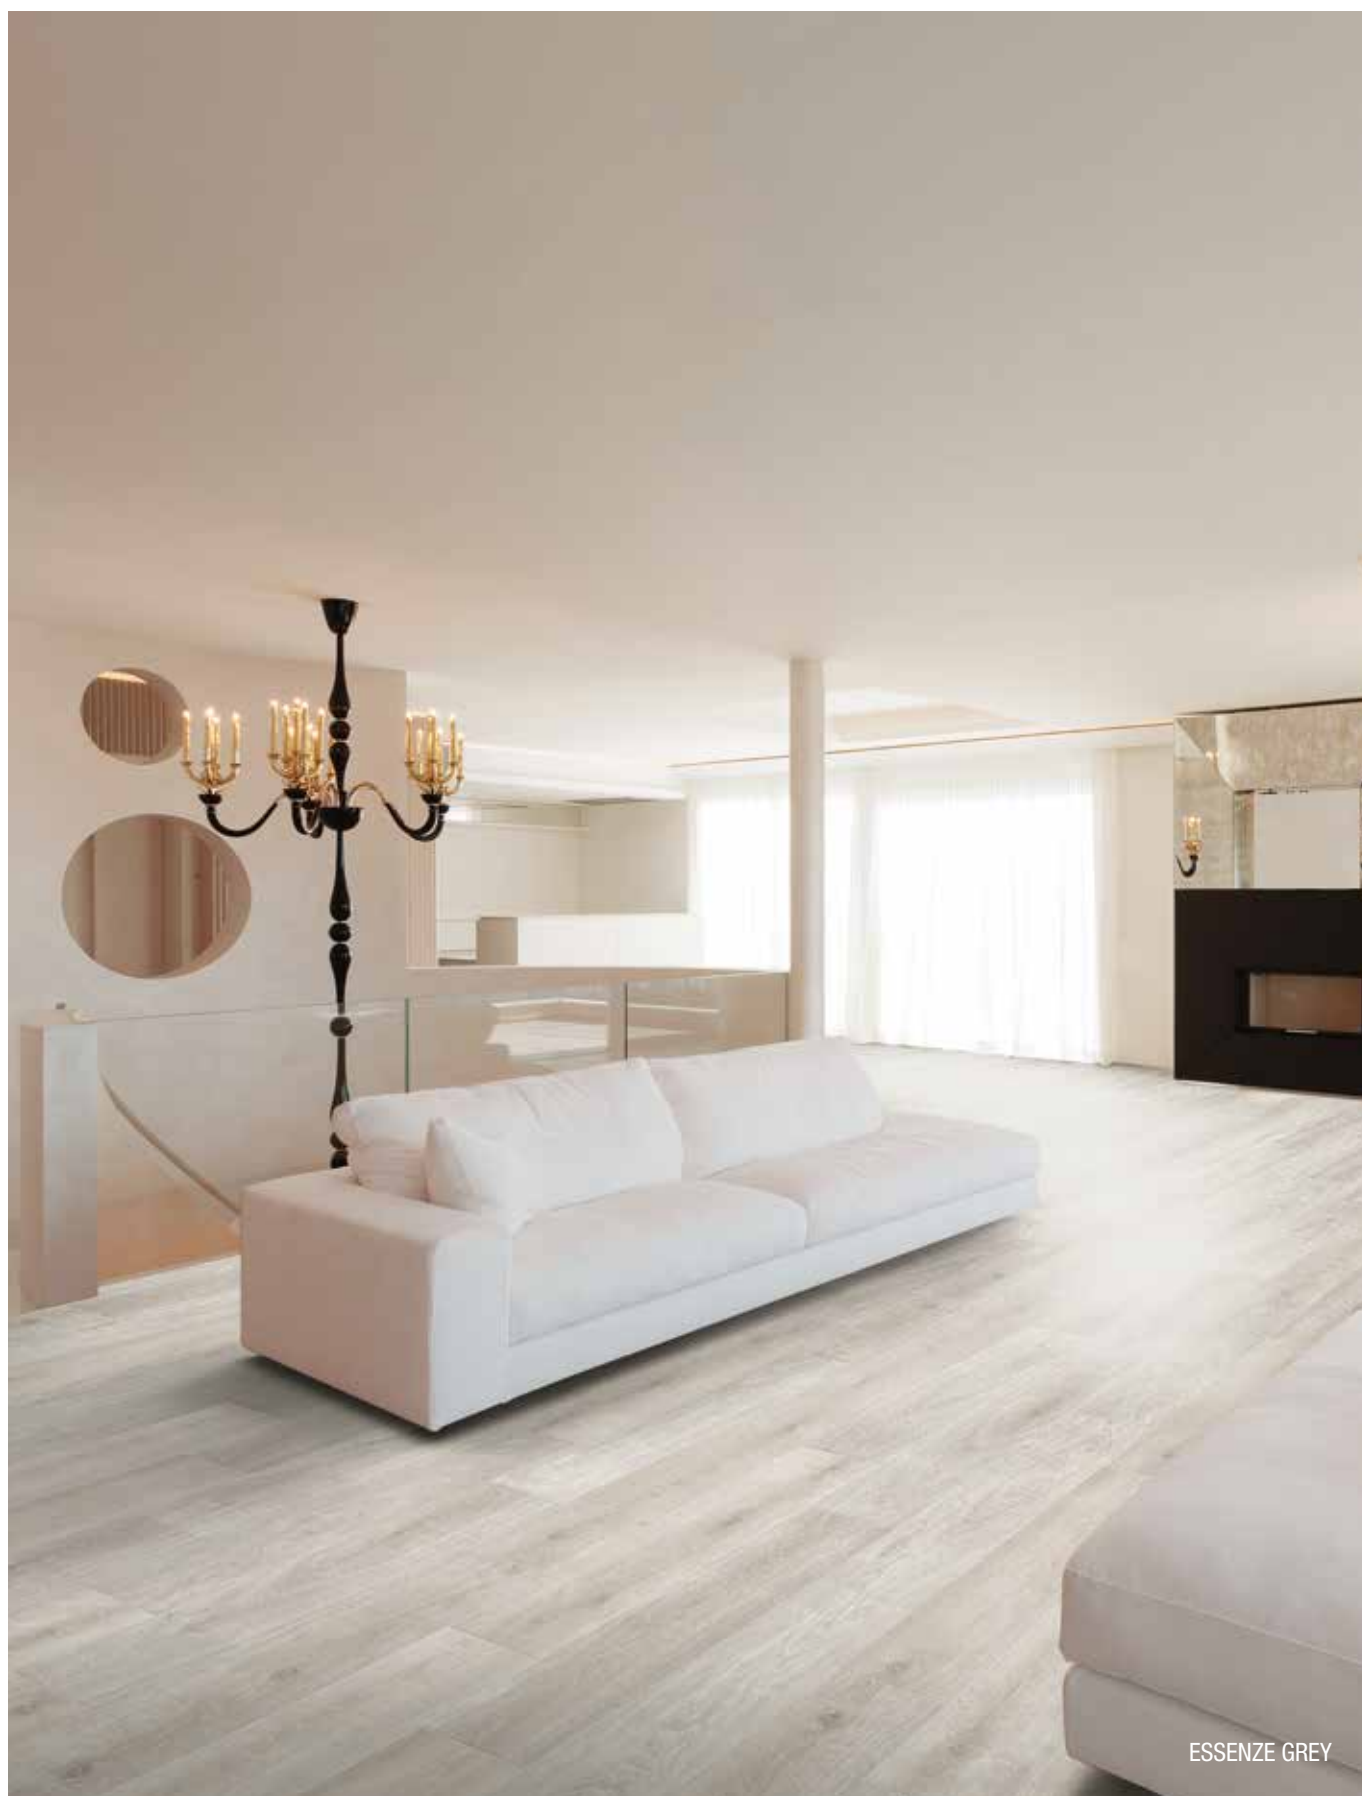

GRES PORCELLANATO
porcelain stoneware . Feinsteinzeug . grès cérame

SPESSORE . thickness . Stärke . épaisseur **✚ 10,5 MM**

ESSENZE GREY