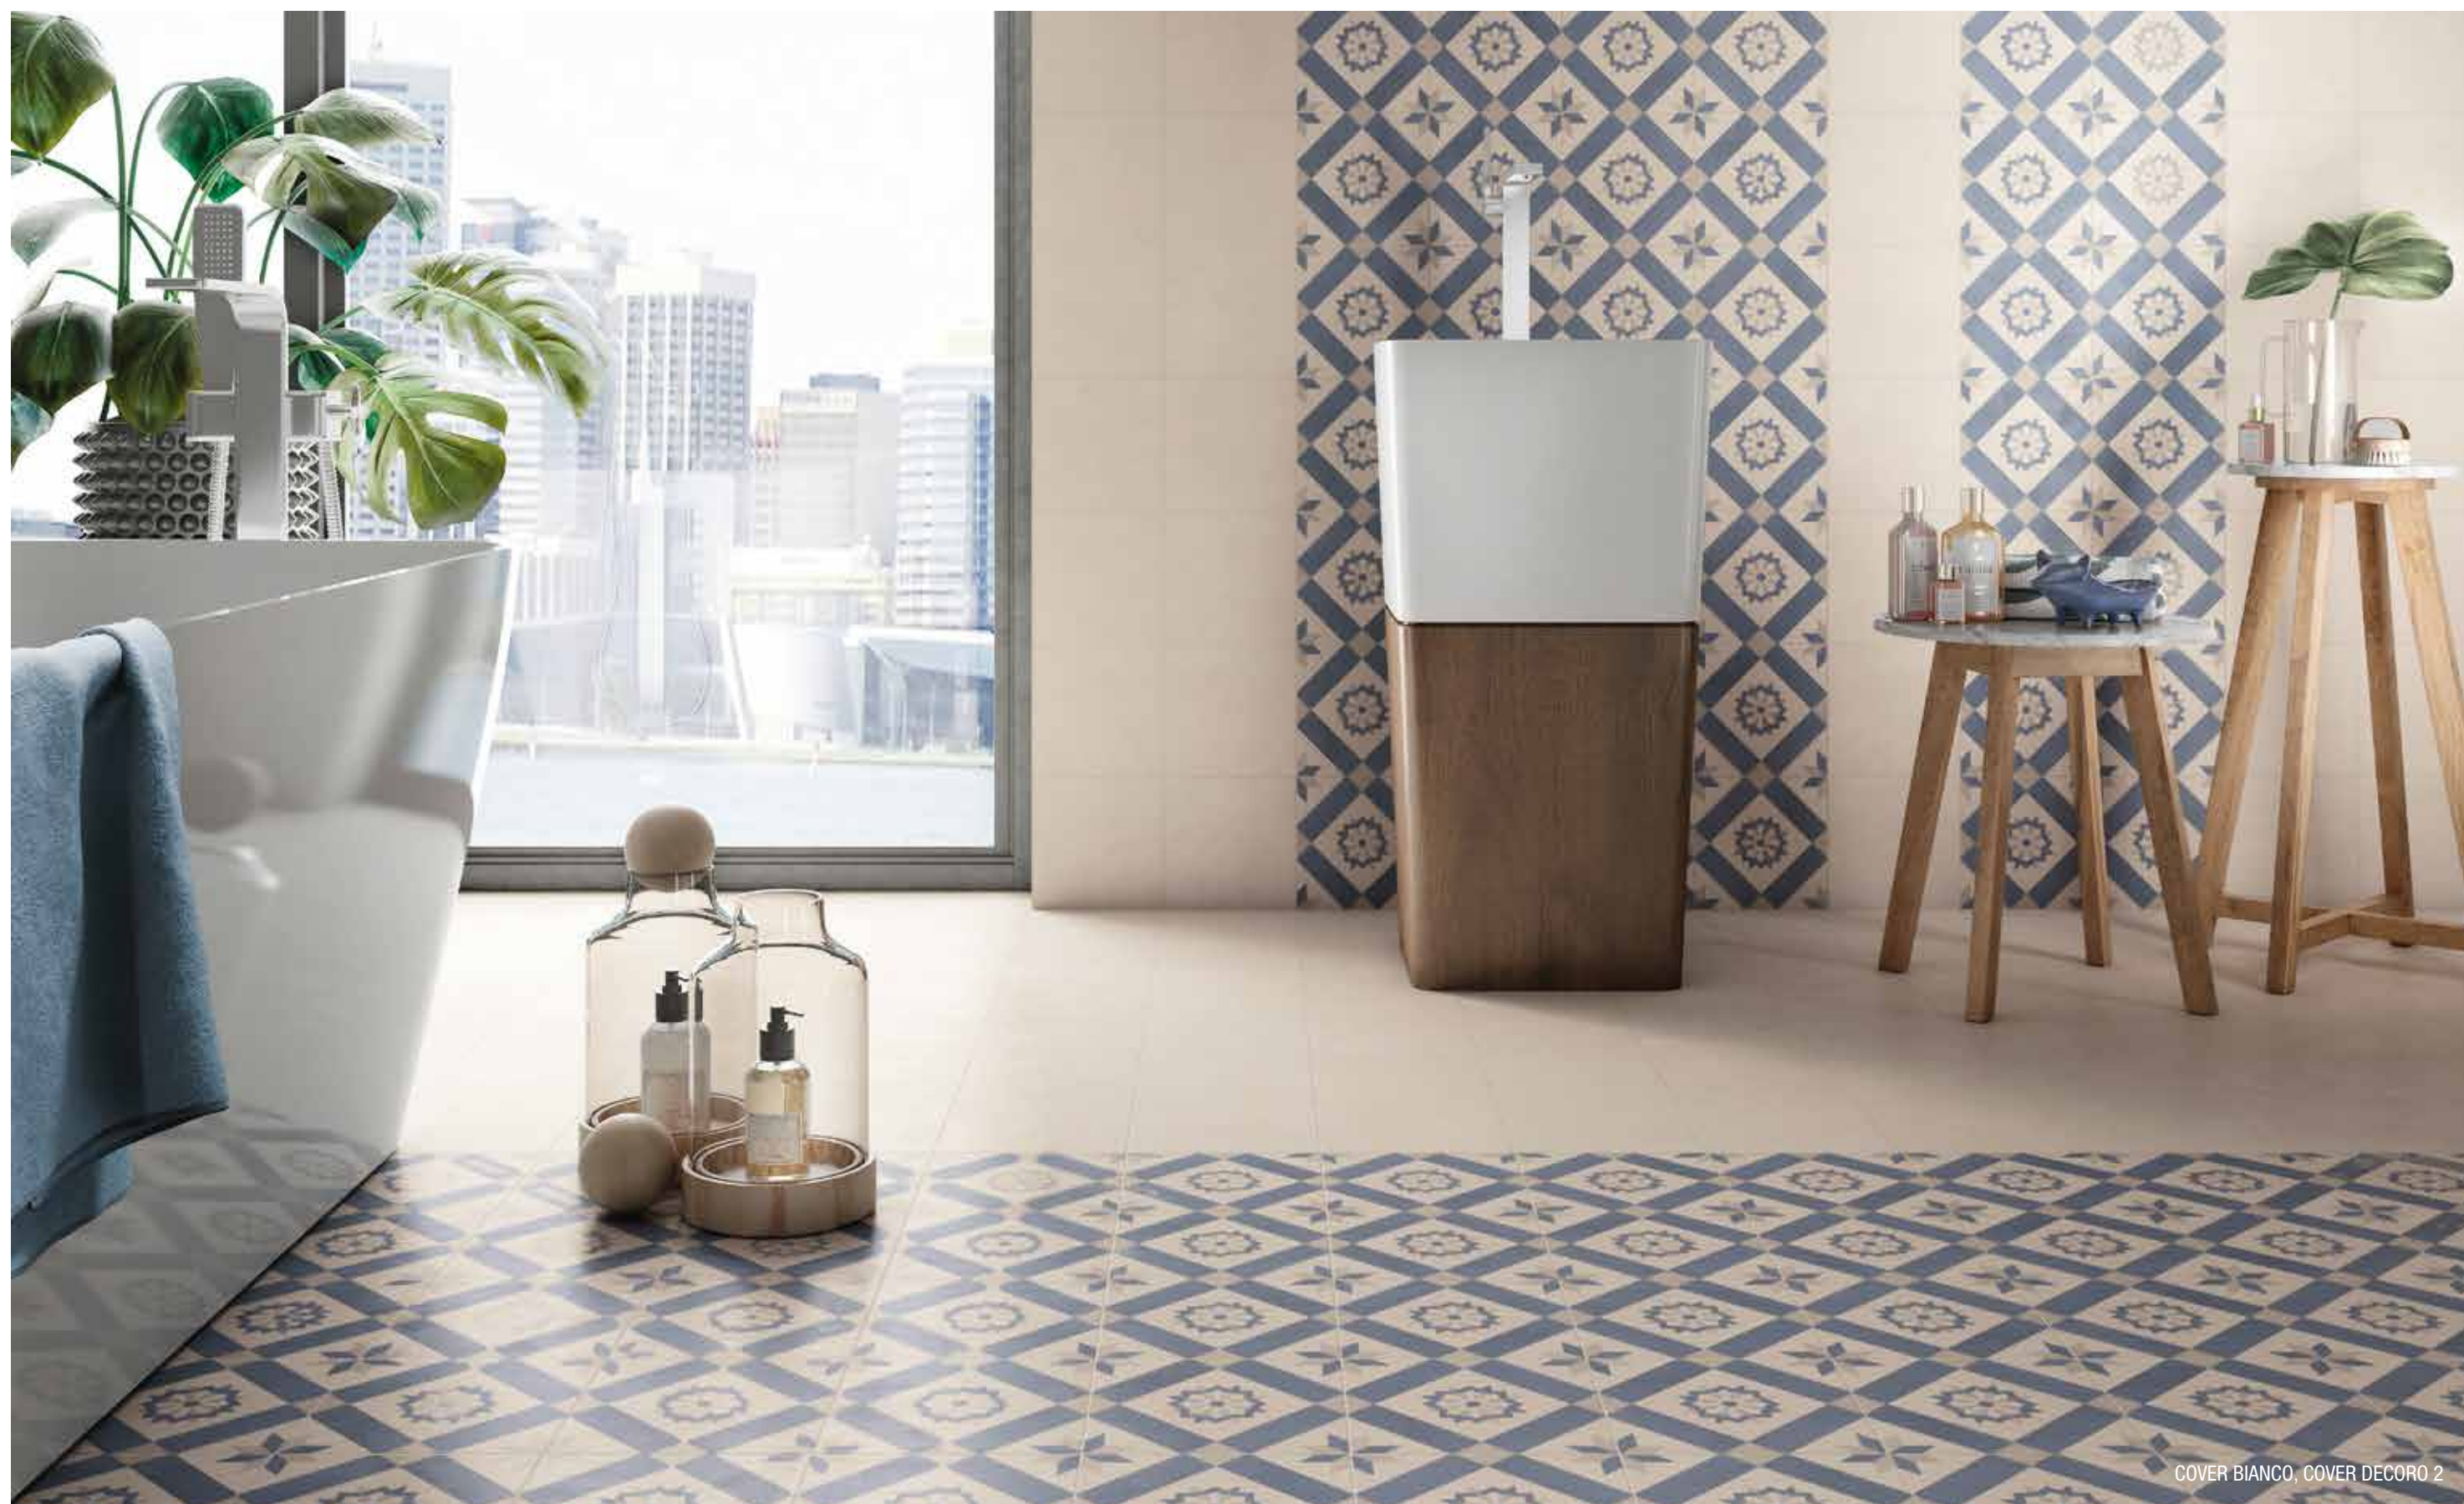

COVER CEMENTINE

20x20

GRES PORCELLANATO
porcelain stoneware . Feinsteinzeug . grès cérame

SPESSORE . thickness . Stärke . épaisseur \pm 10 MM

COVER BIANCO, COVER DECORO 2

COVER CEMENTINE

20x20

GRES PORCELLANATO
porcelain stoneware . Feinsteinzeug . grès cérame