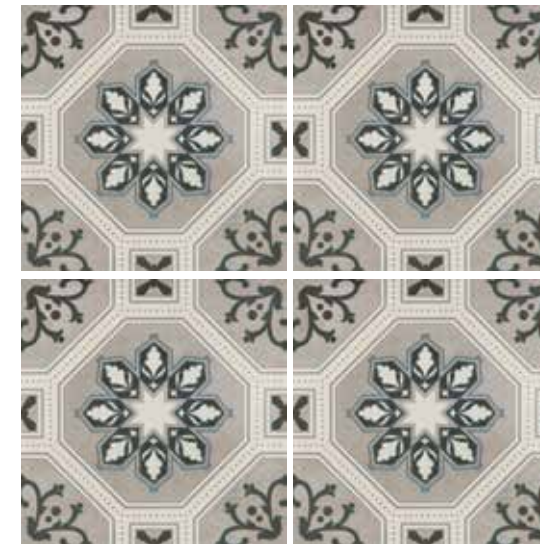

20C1 COVER DECORO 1 20x20