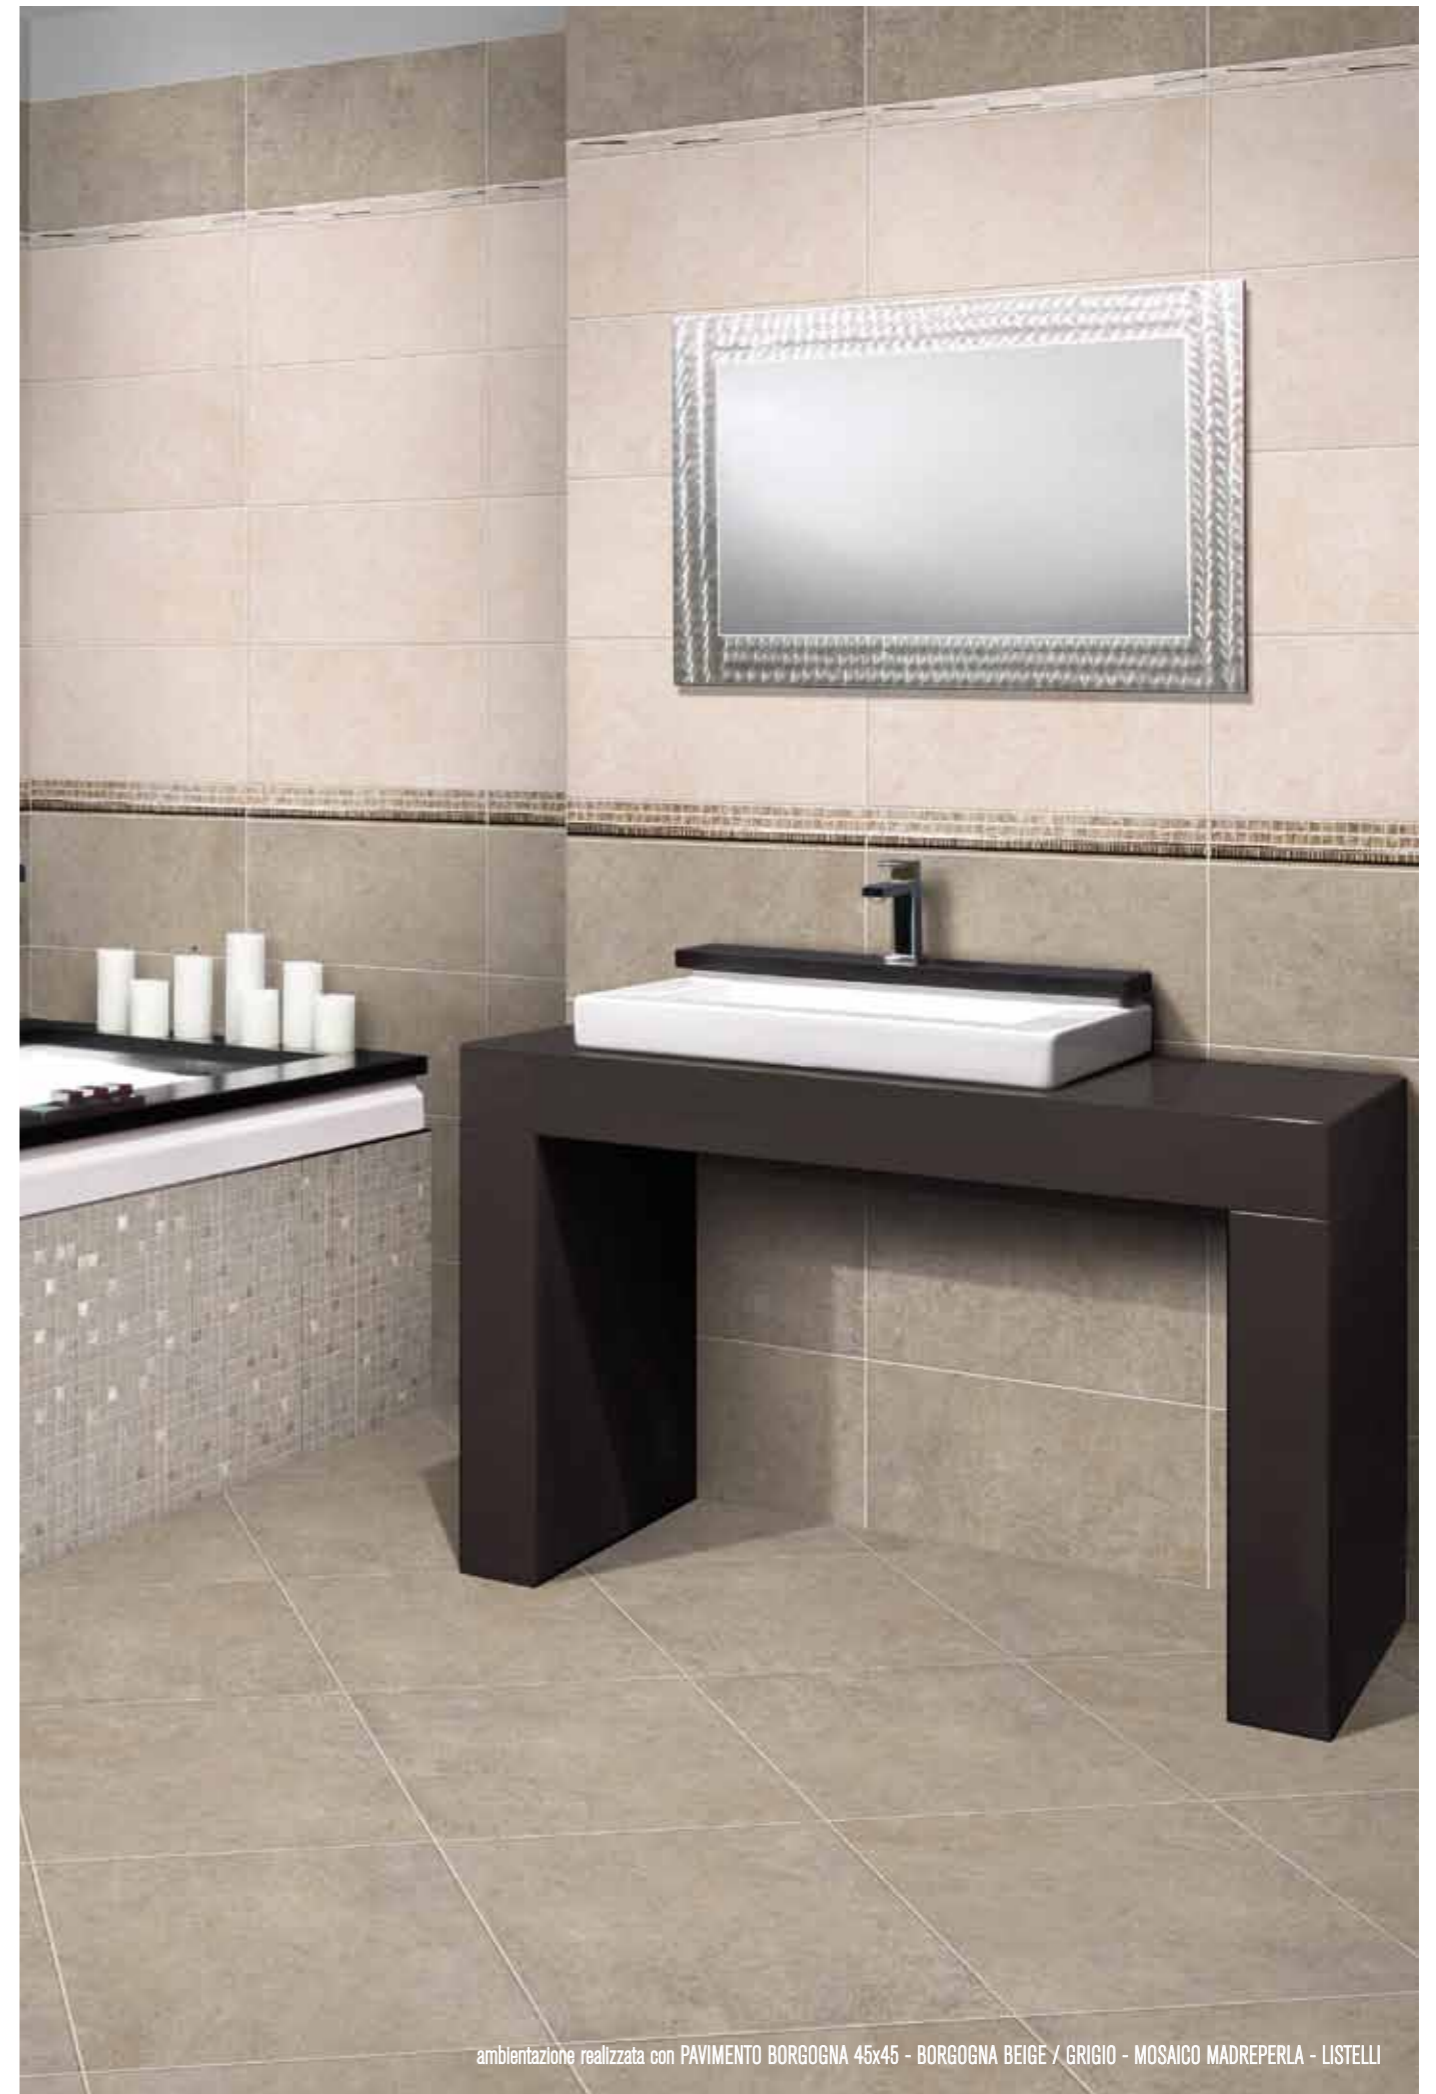

ambientazione realizzata con PAVIMENTO BORGOGNA 45x45 - BORGOGNA BEIGE / GRIGIO - MOSAICO MADREPERLA - LISTELLI

borgogna

25x50

RIVESTIMENTI IN BICOTTURA

PAVIMENTI IN GRES PORCELLANATO

2550BB BORGOGNA BEIGE 25x50