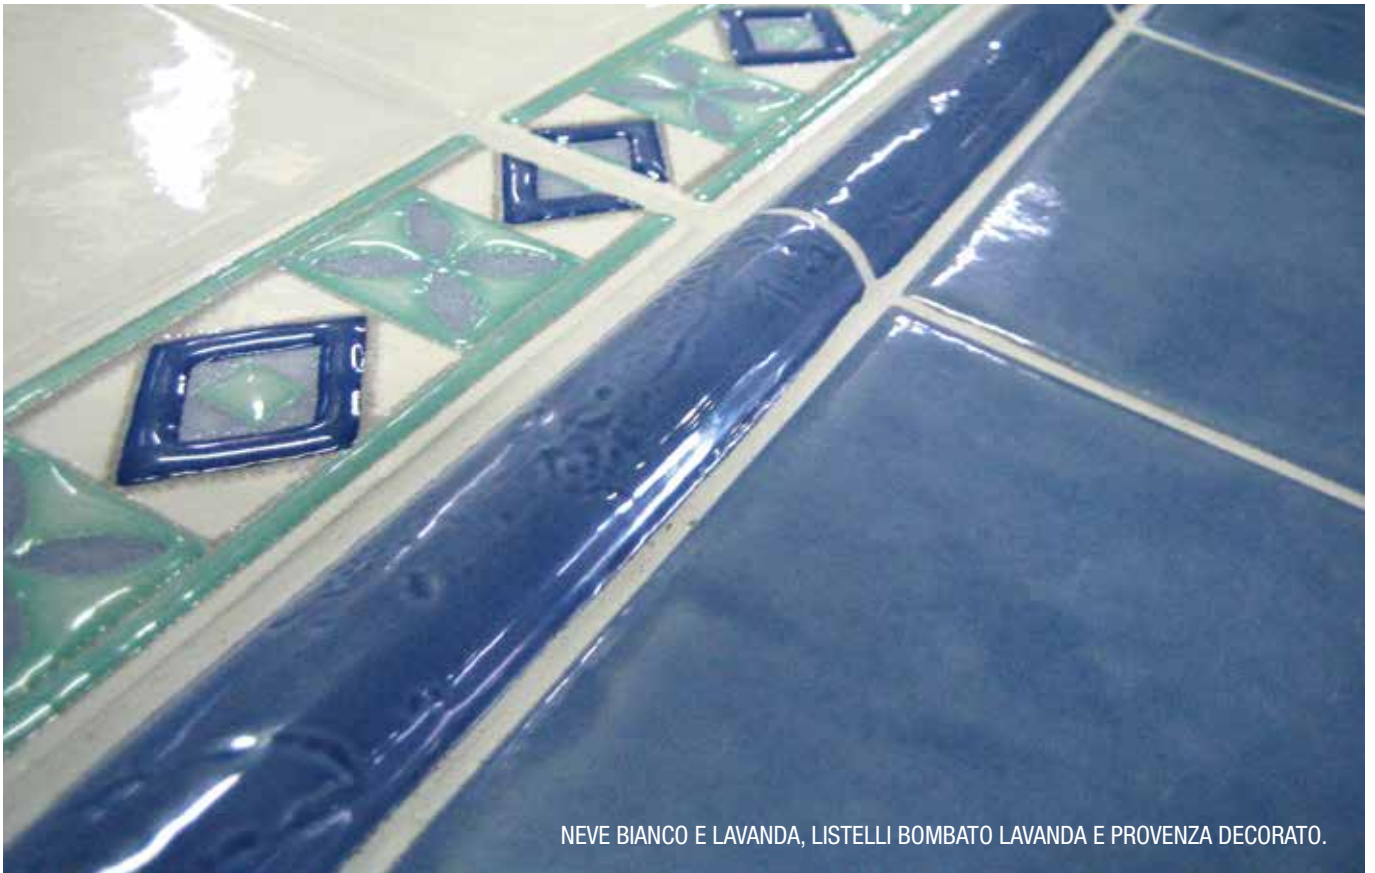

RIVESTIMENTI E PAVIMENTI IN MONOCOTTURA PASTA BIANCA 1200°
White-body single-fired coverings and floorings fired at 1200°
Verkleidungen und Fußböden im Einbrand-Verfahren, weißscherbig 1200°
revêtements muraux et revêtements de sol en monocuisson pâte blanche 1200°

SPESSORE . thickness . Stärke . épaisseur **✚ 8 MM**

NEVE BIANCO E LAVANDA, LISTELLI BOMBATO LAVANDA E PROVENZA DECORATO.