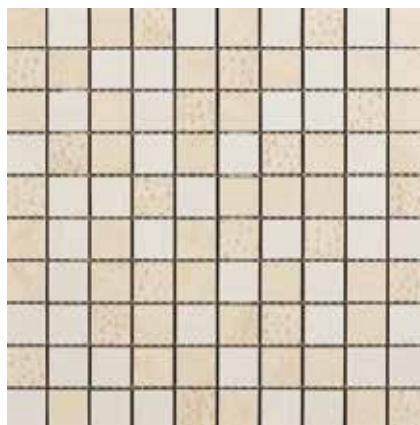

30MGS MOSAICO GOCCE SABBIA 30x30 58

Pz x Box 6

25x60 RIVESTIMENTI . wall tiles . Wandverkleidungen . sol

PALETTA . pallet . pallet . pallet	SCATOLA . box . Karton . boite
scatole . box Karton . boite	pezzi . pieces Stück . pcs
mq . sqm qm . m²	mq . sqm qm . m²
48	9
64,80	1,35

45x45 PAVIMENTI COORDINATI

co-ordinated floor . Passende Bodenfliesen . carreaux de sol coordonnés

PALETTA . pallet . pallet . pallet	SCATOLA . box . Karton . boite
scatole . box Karton . boite	pezzi . pieces Stück . pcs
mq . sqm qm . m²	mq . sqm qm . m²
48	7
68,16	1,42